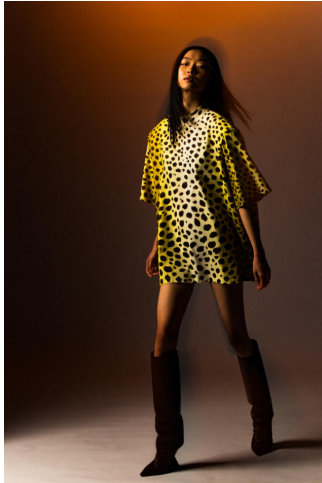


KARIN

MODELS AGENCY

Hu ZIYI

Height : 5'9.5" / 177 cm | Bust : 29.5" / 75 cm | Waist : 23" / 59 cm | Hips : 34.5" / 87 cm | Shoe : 6.0 US / 4.0 UK | Hair Colour : Black | Eyes : Brown

KARIN

MODELS AGENCY

Hu ZIYI

Height : 5'9.5" / 177 cm | Bust : 29.5" / 75 cm | Waist : 23" / 59 cm | Hips : 34.5" / 87 cm | Shoe : 6.0 US / 4.0 UK | Hair Colour : Black | Eyes : Brown

KARIN

MODELS AGENCY

Hu ZIYI

Height : 5'9.5" / 177 cm | Bust : 29.5" / 75 cm | Waist : 23" / 59 cm | Hips : 34.5" / 87 cm | Shoe : 6.0 US / 4.0 UK | Hair Colour : Black | Eyes : Brown