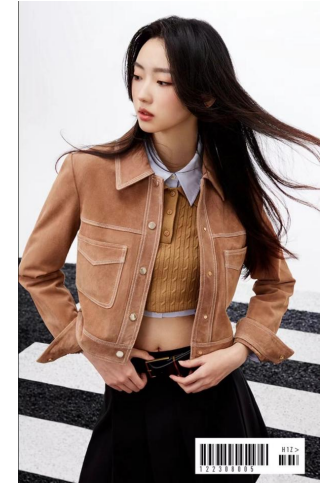


KARIN

MODELS AGENCY

Hu ZIYI

Height : 5'9.5" / 177 cm | Bust : 29.5" / 75 cm | Waist : 23" / 59 cm | Hips : 34.5" / 87 cm | Shoe : 6.0 US / 4.0 UK | Hair Colour : Black | Eyes : Brown

KARIN

MODELS AGENCY

Hu ZIYI

Height : 5'9.5" / 177 cm | Bust : 29.5" / 75 cm | Waist : 23" / 59 cm | Hips : 34.5" / 87 cm | Shoe : 6.0 US / 4.0 UK | Hair Colour : Black | Eyes : Brown

KARIN

MODELS AGENCY

Hu ZIYI

Height : 5'9.5" / 177 cm | Bust : 29.5" / 75 cm | Waist : 23" / 59 cm | Hips : 34.5" / 87 cm | Shoe : 6.0 US / 4.0 UK | Hair Colour : Black | Eyes : Brown