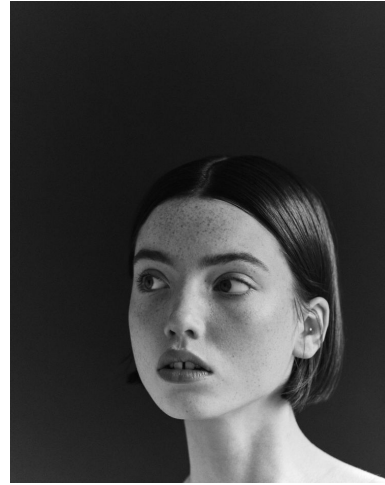


KARIN

MODELS AGENCY

Ily Vandevelde

Height : 5'9" / 175 cm | Bust : 31.5" / 80 cm | Waist : 23.5" / 60 cm | Hips : 34" / 86 cm | Shoe : 7.0 US / 5.0 UK | Hair Colour : Brunette | Eyes : Green

KARIN
MODELS AGENCY

Ily Vandavelde

Height : 5'9" / 175 cm | Bust : 31.5" / 80 cm | Waist : 23.5" / 60 cm | Hips : 34" / 86 cm | Shoe : 7.0 US / 5.0 UK | Hair Colour : Brunette | Eyes : Green

KARIN

MODELS AGENCY

Ily Vandavelde

Height : 5'9" / 175 cm | Bust : 31.5" / 80 cm | Waist : 23.5" / 60 cm | Hips : 34" / 86 cm | Shoe : 7.0 US / 5.0 UK | Hair Colour : Brunette | Eyes : Green

KARIN

MODELS AGENCY

Ily Vandeveld

Height : 5'9" / 175 cm | Bust : 31.5" / 80 cm | Waist : 23.5" / 60 cm | Hips : 34" / 86 cm | Shoe : 7.0 US / 5.0 UK | Hair Colour : Brunette | Eyes : Green