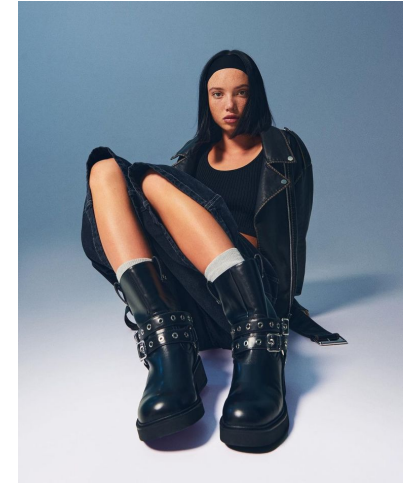

KARIN

MODELS AGENCY

Ily Vandavelde

Height : 5'9" / 175 cm | Bust : 31.5" / 80 cm | Waist : 23.5" / 60 cm | Hips : 34" / 86 cm | Shoe : 7.0 US / 5.0 UK | Hair Colour : Brunette | Eyes : Green