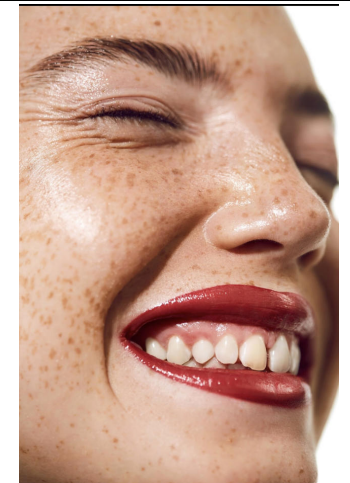


KARIN

MODELS AGENCY

Ily Vandavelde

Height : 5'9" / 175 cm | Bust : 31.5" / 80 cm | Waist : 23.5" / 60 cm | Hips : 34" / 86 cm | Shoe : 7.0 US / 5.0 UK | Hair Colour : Brunette | Eyes : Green

KARIN
MODELS AGENCY

Ily Vandevelde

Height : 5'9" / 175 cm | Bust : 31.5" / 80 cm | Waist : 23.5" / 60 cm | Hips : 34" / 86 cm | Shoe : 7.0 US / 5.0 UK | Hair Colour : Brunette | Eyes : Green

KARIN

MODELS AGENCY

Ily Vandavelde

Height : 5'9" / 175 cm | Bust : 31.5" / 80 cm | Waist : 23.5" / 60 cm | Hips : 34" / 86 cm | Shoe : 7.0 US / 5.0 UK | Hair Colour : Brunette | Eyes : Green

KARIN

MODELS AGENCY

Ily Vandavelde

Height : 5'9" / 175 cm | Bust : 31.5" / 80 cm | Waist : 23.5" / 60 cm | Hips : 34" / 86 cm | Shoe : 7.0 US / 5.0 UK | Hair Colour : Brunette | Eyes : Green