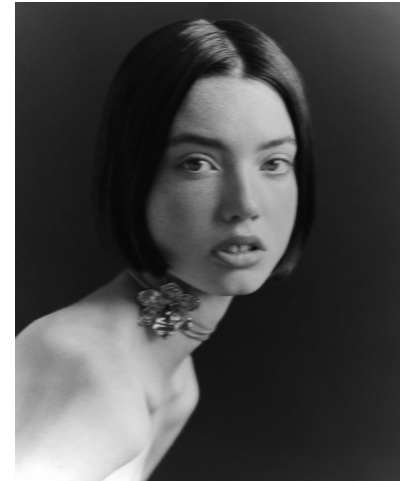


KARIN

MODELS AGENCY

Ily Vandevelde

Height : 5'9" / 175 cm | Bust : 31.5" / 80 cm | Waist : 23.5" / 60 cm | Hips : 34" / 86 cm | Shoe : 7.0 US / 5.0 UK | Hair Colour : Brunette | Eyes : Green

KARIN
MODELS AGENCY

Ily Vandavelde

Height : 5'9" / 175 cm | Bust : 31.5" / 80 cm | Waist : 23.5" / 60 cm | Hips : 34" / 86 cm | Shoe : 7.0 US / 5.0 UK | Hair Colour : Brunette | Eyes : Green

KARIN

MODELS AGENCY

Ily Vandavelde

Height : 5'9" / 175 cm | Bust : 31.5" / 80 cm | Waist : 23.5" / 60 cm | Hips : 34" / 86 cm | Shoe : 7.0 US / 5.0 UK | Hair Colour : Brunette | Eyes : Green

KARIN

MODELS AGENCY

Ily Vandeveld

Height : 5'9" / 175 cm | Bust : 31.5" / 80 cm | Waist : 23.5" / 60 cm | Hips : 34" / 86 cm | Shoe : 7.0 US / 5.0 UK | Hair Colour : Brunette | Eyes : Green