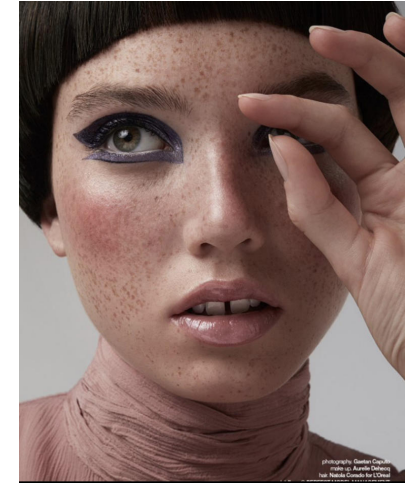


KARIN

MODELS AGENCY

Ily Vandavelde

Height : 5'9" / 175 cm | Bust : 31.5" / 80 cm | Waist : 23.5" / 60 cm | Hips : 34" / 86 cm | Shoe : 7.0 US / 5.0 UK | Hair Colour : Brunette | Eyes : Green

KARIN
MODELS AGENCY

Ily Vandevelde

Height : 5'9" / 175 cm | Bust : 31.5" / 80 cm | Waist : 23.5" / 60 cm | Hips : 34" / 86 cm | Shoe : 7.0 US / 5.0 UK | Hair Colour : Brunette | Eyes : Green

KARIN

MODELS AGENCY

Ily Vandavelde

Height : 5'9" / 175 cm | Bust : 31.5" / 80 cm | Waist : 23.5" / 60 cm | Hips : 34" / 86 cm | Shoe : 7.0 US / 5.0 UK | Hair Colour : Brunette | Eyes : Green

KARIN

MODELS AGENCY

Ily Vandavelde

Height : 5'9" / 175 cm | Bust : 31.5" / 80 cm | Waist : 23.5" / 60 cm | Hips : 34" / 86 cm | Shoe : 7.0 US / 5.0 UK | Hair Colour : Brunette | Eyes : Green