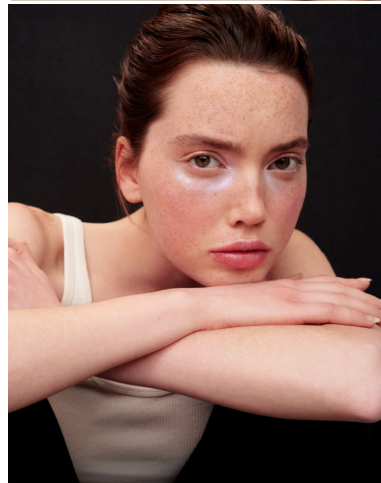


KARIN

MODELS AGENCY

Ily Vandavelde

Height : 5'9" / 175 cm | Bust : 31.5" / 80 cm | Waist : 23.5" / 60 cm | Hips : 34" / 86 cm | Shoe : 7.0 US / 5.0 UK | Hair Colour : Brunette | Eyes : Green

KARIN
MODELS AGENCY

Ily Vandevelde

Height : 5'9" / 175 cm | Bust : 31.5" / 80 cm | Waist : 23.5" / 60 cm | Hips : 34" / 86 cm | Shoe : 7.0 US / 5.0 UK | Hair Colour : Brunette | Eyes : Green

KARIN

MODELS AGENCY

Ily Vandavelde

Height : 5'9" / 175 cm | Bust : 31.5" / 80 cm | Waist : 23.5" / 60 cm | Hips : 34" / 86 cm | Shoe : 7.0 US / 5.0 UK | Hair Colour : Brunette | Eyes : Green

KARIN

MODELS AGENCY

Ily Vandavelde

Height : 5'9" / 175 cm | Bust : 31.5" / 80 cm | Waist : 23.5" / 60 cm | Hips : 34" / 86 cm | Shoe : 7.0 US / 5.0 UK | Hair Colour : Brunette | Eyes : Green