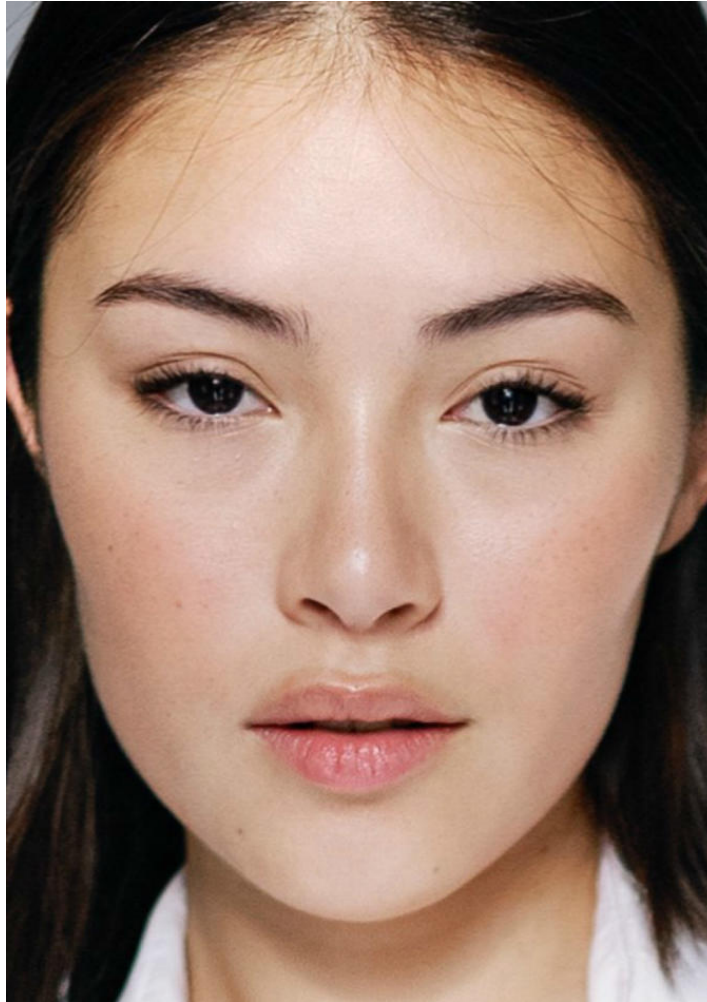

KARIN

MODELS AGENCY

Ines Dominguez

Height : 5'9.5" / 177 cm | Bust : 34.5" / 88 cm | Waist : 25" / 64 cm | Hips : 38" / 96 cm | Shoe : 9.0 US / 6.5 UK | Hair Colour : Brunette | Eyes : Brown

KARIN

MODELS AGENCY

Ines Dominguez

Height : 5'9.5" / 177 cm | Bust : 34.5" / 88 cm | Waist : 25" / 64 cm | Hips : 38" / 96 cm | Shoe : 9.0 US / 6.5 UK | Hair Colour : Brunette | Eyes : Brown

KARIN
MODELS AGENCY

Ines Dominguez

Height : 5'9.5" / 177 cm | Bust : 34.5" / 88 cm | Waist : 25" / 64 cm | Hips : 38" / 96 cm | Shoe : 9.0 US / 6.5 UK | Hair Colour : Brunette | Eyes : Brown