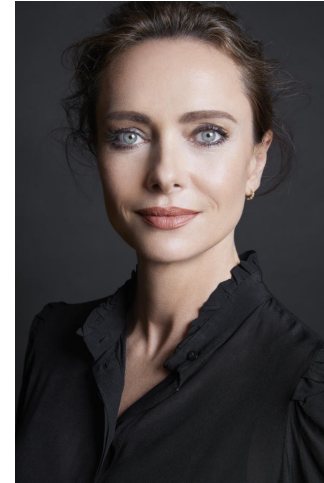


KARIN

MODELS AGENCY

Ingrid MACE

Height : 5'9" / 175 cm | Bust : 34.5" / 88 cm | Waist : 26" / 66 cm | Hips : 36" / 92 cm | Shoe : 8.0 US / 6.0 UK | Hair Colour : Brown | Eyes : Blue

KARIN

MODELS AGENCY

Ingrid MACE

Height : 5'9" / 175 cm | Bust : 34.5" / 88 cm | Waist : 26" / 66 cm | Hips : 36" / 92 cm | Shoe : 8.0 US / 6.0 UK | Hair Colour : Brown | Eyes : Blue

KARIN

MODELS AGENCY

Ingrid MACE

Height : 5'9" / 175 cm | Bust : 34.5" / 88 cm | Waist : 26" / 66 cm | Hips : 36" / 92 cm | Shoe : 8.0 US / 6.0 UK | Hair Colour : Brown | Eyes : Blue

Height : 5'9" / 175 cm | Bust : 34.5" / 88 cm | Waist : 26" / 66 cm | Hips : 36" / 92 cm | Shoe : 8.0 US / 6.0 UK | Hair Colour : Brown | Eyes : Blue