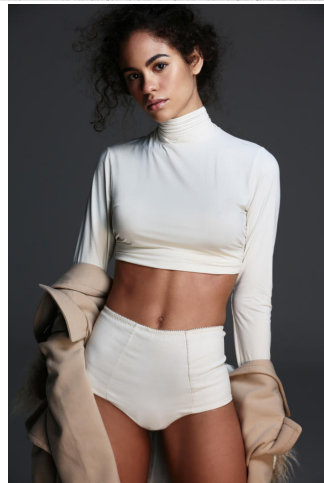


KARIN

MODELS AGENCY

Isabela BARU

Height : 5'9.5" / 176 cm | Bust : 33.5" / 85 cm | Waist : 23.5" / 60 cm | Hips : 36" / 91 cm | Shoe : 7.0 US / 5.0 UK | Hair Colour : Brown | Eyes : Brown

KARIN

MODELS AGENCY

Isabela BARU

Height : 5'9.5" / 176 cm | Bust : 33.5" / 85 cm | Waist : 23.5" / 60 cm | Hips : 36" / 91 cm | Shoe : 7.0 US / 5.0 UK | Hair Colour : Brown | Eyes : Brown

KARIN

MODELS AGENCY

Isabela BARU

Height : 5'9.5" / 176 cm | Bust : 33.5" / 85 cm | Waist : 23.5" / 60 cm | Hips : 36" / 91 cm | Shoe : 7.0 US / 5.0 UK | Hair Colour : Brown | Eyes : Brown

KARIN

MODELS AGENCY

Isabela BARU

Height : 5'9.5" / 176 cm | Bust : 33.5" / 85 cm | Waist : 23.5" / 60 cm | Hips : 36" / 91 cm | Shoe : 7.0 US / 5.0 UK | Hair Colour : Brown | Eyes : Brown