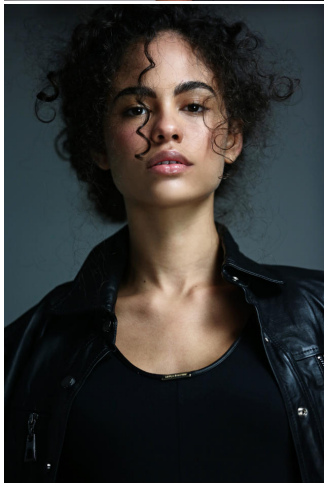


KARIN

MODELS AGENCY

Isabela BARU

Height : 5'9.5" / 176 cm | Bust : 33.5" / 85 cm | Waist : 23.5" / 60 cm | Hips : 36" / 91 cm | Shoe : 7.0 US / 5.0 UK | Hair Colour : Brown | Eyes : Brown

KARIN

MODELS AGENCY

Isabela BARU

Height : 5'9.5" / 176 cm | Bust : 33.5" / 85 cm | Waist : 23.5" / 60 cm | Hips : 36" / 91 cm | Shoe : 7.0 US / 5.0 UK | Hair Colour : Brown | Eyes : Brown

KARIN

MODELS AGENCY

Isabela BARU

Height : 5'9.5" / 176 cm | Bust : 33.5" / 85 cm | Waist : 23.5" / 60 cm | Hips : 36" / 91 cm | Shoe : 7.0 US / 5.0 UK | Hair Colour : Brown | Eyes : Brown

KARIN

MODELS AGENCY

Isabela BARU

Height : 5'9.5" / 176 cm | Bust : 33.5" / 85 cm | Waist : 23.5" / 60 cm | Hips : 36" / 91 cm | Shoe : 7.0 US / 5.0 UK | Hair Colour : Brown | Eyes : Brown