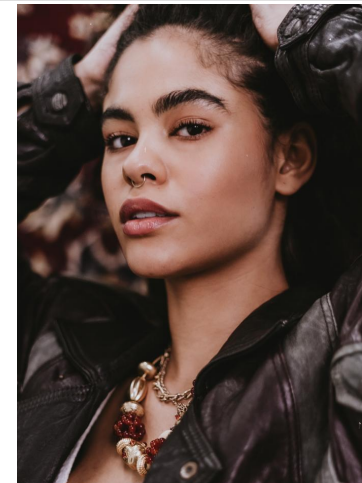


KARIN

MODELS AGENCY

Isabela BARU

Height : 5'9.5" / 176 cm | Bust : 33.5" / 85 cm | Waist : 23.5" / 60 cm | Hips : 36" / 91 cm | Shoe : 7.0 US / 5.0 UK | Hair Colour : Brown | Eyes : Brown

KARIN

MODELS AGENCY

Isabela BARU

Height : 5'9.5" / 176 cm | Bust : 33.5" / 85 cm | Waist : 23.5" / 60 cm | Hips : 36" / 91 cm | Shoe : 7.0 US / 5.0 UK | Hair Colour : Brown | Eyes : Brown

KARIN

MODELS AGENCY

Isabela BARU

Height : 5'9.5" / 176 cm | Bust : 33.5" / 85 cm | Waist : 23.5" / 60 cm | Hips : 36" / 91 cm | Shoe : 7.0 US / 5.0 UK | Hair Colour : Brown | Eyes : Brown

KARIN

MODELS AGENCY

Isabela BARU

Height : 5'9.5" / 176 cm | Bust : 33.5" / 85 cm | Waist : 23.5" / 60 cm | Hips : 36" / 91 cm | Shoe : 7.0 US / 5.0 UK | Hair Colour : Brown | Eyes : Brown