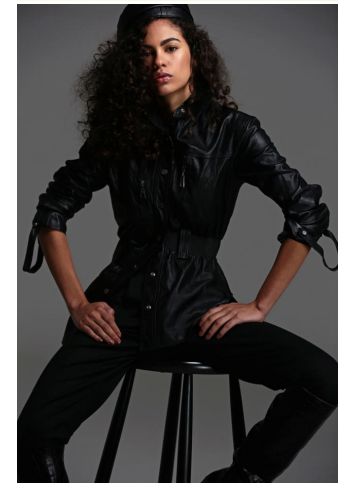


KARIN

MODELS AGENCY

Isabela BARU

Height : 5'9.5" / 176 cm | Bust : 33.5" / 85 cm | Waist : 23.5" / 60 cm | Hips : 36" / 91 cm | Shoe : 7.0 US / 5.0 UK | Hair Colour : Brown | Eyes : Brown

KARIN

MODELS AGENCY

Isabela BARU

Height : 5'9.5" / 176 cm | Bust : 33.5" / 85 cm | Waist : 23.5" / 60 cm | Hips : 36" / 91 cm | Shoe : 7.0 US / 5.0 UK | Hair Colour : Brown | Eyes : Brown

KARIN

MODELS AGENCY

Isabela BARU

Height : 5'9.5" / 176 cm | Bust : 33.5" / 85 cm | Waist : 23.5" / 60 cm | Hips : 36" / 91 cm | Shoe : 7.0 US / 5.0 UK | Hair Colour : Brown | Eyes : Brown