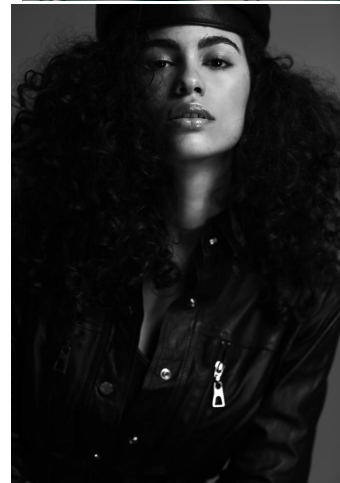


KARIN

MODELS AGENCY

Isabela BARU

Height : 5'9.5" / 176 cm | Bust : 33.5" / 85 cm | Waist : 23.5" / 60 cm | Hips : 36" / 91 cm | Shoe : 7.0 US / 5.0 UK | Hair Colour : Brown | Eyes : Brown

KARIN

MODELS AGENCY

Isabela BARU

Height : 5'9.5" / 176 cm | Bust : 33.5" / 85 cm | Waist : 23.5" / 60 cm | Hips : 36" / 91 cm | Shoe : 7.0 US / 5.0 UK | Hair Colour : Brown | Eyes : Brown

KARIN

MODELS AGENCY

Isabela BARU

Height : 5'9.5" / 176 cm | Bust : 33.5" / 85 cm | Waist : 23.5" / 60 cm | Hips : 36" / 91 cm | Shoe : 7.0 US / 5.0 UK | Hair Colour : Brown | Eyes : Brown

KARIN

MODELS AGENCY

Isabela BARU

Height : 5'9.5" / 176 cm | Bust : 33.5" / 85 cm | Waist : 23.5" / 60 cm | Hips : 36" / 91 cm | Shoe : 7.0 US / 5.0 UK | Hair Colour : Brown | Eyes : Brown