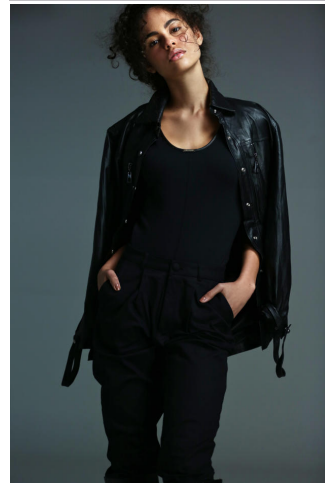


KARIN

MODELS AGENCY

Isabela BARU

Height : 5'9.5" / 176 cm | Bust : 33.5" / 85 cm | Waist : 23.5" / 60 cm | Hips : 36" / 91 cm | Shoe : 7.0 US / 5.0 UK | Hair Colour : Brown | Eyes : Brown

KARIN

MODELS AGENCY

Isabela BARU

Height : 5'9.5" / 176 cm | Bust : 33.5" / 85 cm | Waist : 23.5" / 60 cm | Hips : 36" / 91 cm | Shoe : 7.0 US / 5.0 UK | Hair Colour : Brown | Eyes : Brown

KARIN

MODELS AGENCY

Isabela BARU

Height : 5'9.5" / 176 cm | Bust : 33.5" / 85 cm | Waist : 23.5" / 60 cm | Hips : 36" / 91 cm | Shoe : 7.0 US / 5.0 UK | Hair Colour : Brown | Eyes : Brown

KARIN

MODELS AGENCY

Isabela BARU

Height : 5'9.5" / 176 cm | Bust : 33.5" / 85 cm | Waist : 23.5" / 60 cm | Hips : 36" / 91 cm | Shoe : 7.0 US / 5.0 UK | Hair Colour : Brown | Eyes : Brown