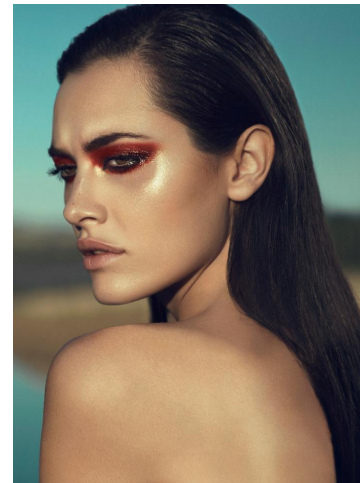

KARIN

MODELS AGENCY

Isabella DE CANDIA •

Height : 5'8" / 173 cm | Bust : 34" / 86 cm | Waist : 25" / 64 cm | Hips : 34.5" / 88 cm | Shoe : 8.0 US / 6.0 UK | Hair Colour : Brown | Eyes : Hazel