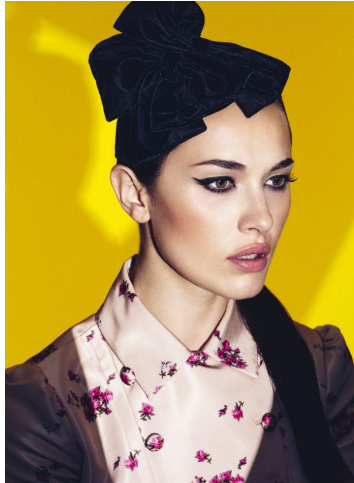

KARIN

MODELS AGENCY

Isabella DE CANDIA •

Height : 5'8" / 173 cm | Bust : 34" / 86 cm | Waist : 25" / 64 cm | Hips : 34.5" / 88 cm | Shoe : 8.0 US / 6.0 UK | Hair Colour : Brown | Eyes : Hazel