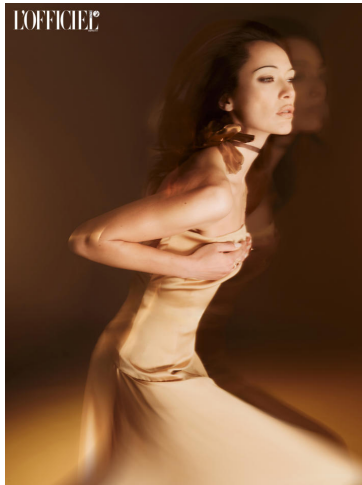


KARIN

MODELS AGENCY

Isabella DE CANDIA •

Height : 5'8" / 173 cm | Bust : 34" / 86 cm | Waist : 25" / 64 cm | Hips : 34.5" / 88 cm | Shoe : 8.0 US / 6.0 UK | Hair Colour : Brown | Eyes : Hazel

KARIN

MODELS AGENCY

Isabella DE CANDIA •

Height : 5'8" / 173 cm | Bust : 34" / 86 cm | Waist : 25" / 64 cm | Hips : 34.5" / 88 cm | Shoe : 8.0 US / 6.0 UK | Hair Colour : Brown | Eyes : Hazel

KARIN

MODELS AGENCY

Isabella DE CANDIA •

Height : 5'8" / 173 cm | Bust : 34" / 86 cm | Waist : 25" / 64 cm | Hips : 34.5" / 88 cm | Shoe : 8.0 US / 6.0 UK | Hair Colour : Brown | Eyes : Hazel

KARIN

MODELS AGENCY

Isabella DE CANDIA •

Height : 5'8" / 173 cm | Bust : 34" / 86 cm | Waist : 25" / 64 cm | Hips : 34.5" / 88 cm | Shoe : 8.0 US / 6.0 UK | Hair Colour : Brown | Eyes : Hazel

KARIN

MODELS AGENCY

Isabella DE CANDIA •

Height : 5'8" / 173 cm | Bust : 34" / 86 cm | Waist : 25" / 64 cm | Hips : 34.5" / 88 cm | Shoe : 8.0 US / 6.0 UK | Hair Colour : Brown | Eyes : Hazel