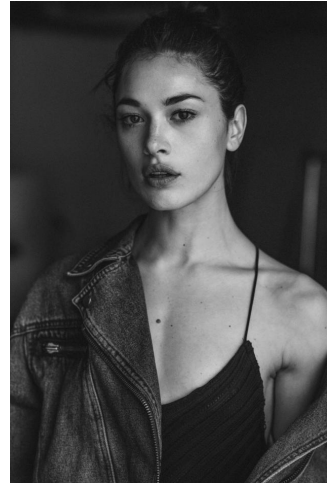


KARIN

MODELS AGENCY

Isabella DE CANDIA •

Height : 5'8" / 173 cm | Bust : 34" / 86 cm | Waist : 25" / 64 cm | Hips : 34.5" / 88 cm | Shoe : 8.0 US / 6.0 UK | Hair Colour : Brown | Eyes : Hazel

KARIN

MODELS AGENCY

Isabella DE CANDIA •

Height : 5'8" / 173 cm | Bust : 34" / 86 cm | Waist : 25" / 64 cm | Hips : 34.5" / 88 cm | Shoe : 8.0 US / 6.0 UK | Hair Colour : Brown | Eyes : Hazel

KARIN

MODELS AGENCY

Isabella DE CANDIA •

Height : 5'8" / 173 cm | Bust : 34" / 86 cm | Waist : 25" / 64 cm | Hips : 34.5" / 88 cm | Shoe : 8.0 US / 6.0 UK | Hair Colour : Brown | Eyes : Hazel

KARIN

MODELS AGENCY

Isabella DE CANDIA •

Height : 5'8" / 173 cm | Bust : 34" / 86 cm | Waist : 25" / 64 cm | Hips : 34.5" / 88 cm | Shoe : 8.0 US / 6.0 UK | Hair Colour : Brown | Eyes : Hazel