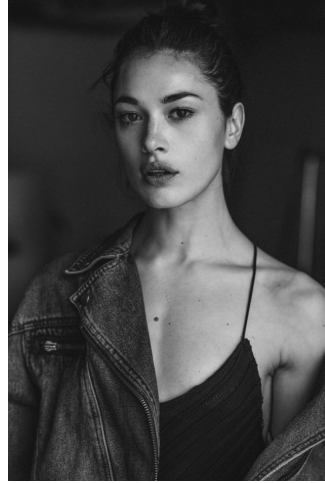

# KARIN

---

MODELS AGENCY

---

Isabella DE CANDIA •

Height : 5'8" / 173 cm | Bust : 34" / 86 cm | Waist : 25" / 64 cm | Hips : 34.5" / 88 cm | Shoe : 8.0 US / 6.0 UK | Hair Colour : Brown | Eyes : Hazel

**KARIN**  
MODELS AGENCY

Isabella DE CANDIA •

Height : 5'8" / 173 cm | Bust : 34" / 86 cm | Waist : 25" / 64 cm | Hips : 34.5" / 88 cm | Shoe : 8.0 US / 6.0 UK | Hair Colour : Brown | Eyes : Hazel

**KARIN**  
MODELS AGENCY

Isabella DE CANDIA •

Height : 5'8" / 173 cm | Bust : 34" / 86 cm | Waist : 25" / 64 cm | Hips : 34.5" / 88 cm | Shoe : 8.0 US / 6.0 UK | Hair Colour : Brown | Eyes : Hazel