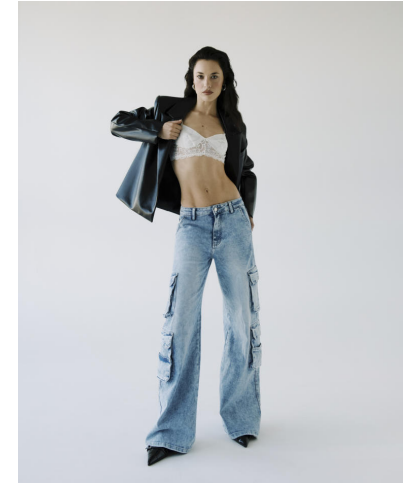


KARIN

MODELS AGENCY

Isabella DE CANDIA •

Height : 5'8" / 173 cm | Bust : 34" / 86 cm | Waist : 25" / 64 cm | Hips : 34.5" / 88 cm | Shoe : 8.0 US / 6.0 UK | Hair Colour : Brown | Eyes : Hazel

KARIN

MODELS AGENCY

Isabella DE CANDIA •

Height : 5'8" / 173 cm | Bust : 34" / 86 cm | Waist : 25" / 64 cm | Hips : 34.5" / 88 cm | Shoe : 8.0 US / 6.0 UK | Hair Colour : Brown | Eyes : Hazel

KARIN

MODELS AGENCY

Isabella DE CANDIA •

Height : 5'8" / 173 cm | Bust : 34" / 86 cm | Waist : 25" / 64 cm | Hips : 34.5" / 88 cm | Shoe : 8.0 US / 6.0 UK | Hair Colour : Brown | Eyes : Hazel

KARIN

MODELS AGENCY

Isabella DE CANDIA •

Height : 5'8" / 173 cm | Bust : 34" / 86 cm | Waist : 25" / 64 cm | Hips : 34.5" / 88 cm | Shoe : 8.0 US / 6.0 UK | Hair Colour : Brown | Eyes : Hazel

KARIN

MODELS AGENCY

Isabella DE CANDIA •

Height : 5'8" / 173 cm | Bust : 34" / 86 cm | Waist : 25" / 64 cm | Hips : 34.5" / 88 cm | Shoe : 8.0 US / 6.0 UK | Hair Colour : Brown | Eyes : Hazel