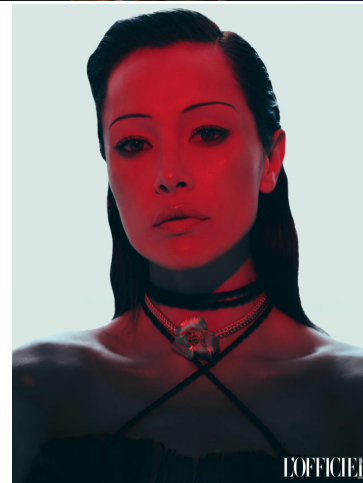


KARIN

MODELS AGENCY

Isabella DE CANDIA •

Height : 5'8" / 173 cm | Bust : 34" / 86 cm | Waist : 25" / 64 cm | Hips : 34.5" / 88 cm | Shoe : 8.0 US / 6.0 UK | Hair Colour : Brown | Eyes : Hazel

KARIN

MODELS AGENCY

Isabella DE CANDIA •

Height : 5'8" / 173 cm | Bust : 34" / 86 cm | Waist : 25" / 64 cm | Hips : 34.5" / 88 cm | Shoe : 8.0 US / 6.0 UK | Hair Colour : Brown | Eyes : Hazel

KARIN

MODELS AGENCY

Isabella DE CANDIA •

Height : 5'8" / 173 cm | Bust : 34" / 86 cm | Waist : 25" / 64 cm | Hips : 34.5" / 88 cm | Shoe : 8.0 US / 6.0 UK | Hair Colour : Brown | Eyes : Hazel

KARIN

MODELS AGENCY

Isabella DE CANDIA •

Height : 5'8" / 173 cm | Bust : 34" / 86 cm | Waist : 25" / 64 cm | Hips : 34.5" / 88 cm | Shoe : 8.0 US / 6.0 UK | Hair Colour : Brown | Eyes : Hazel