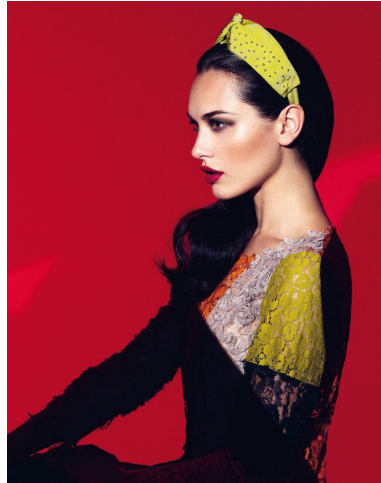


KARIN

MODELS AGENCY

Isabella DE CANDIA •

Height : 5'8" / 173 cm | Bust : 34" / 86 cm | Waist : 25" / 64 cm | Hips : 34.5" / 88 cm | Shoe : 8.0 US / 6.0 UK | Hair Colour : Brown | Eyes : Hazel

KARIN

MODELS AGENCY

Isabella DE CANDIA •

Height : 5'8" / 173 cm | Bust : 34" / 86 cm | Waist : 25" / 64 cm | Hips : 34.5" / 88 cm | Shoe : 8.0 US / 6.0 UK | Hair Colour : Brown | Eyes : Hazel

KARIN

MODELS AGENCY

Isabella DE CANDIA •

Height : 5'8" / 173 cm | Bust : 34" / 86 cm | Waist : 25" / 64 cm | Hips : 34.5" / 88 cm | Shoe : 8.0 US / 6.0 UK | Hair Colour : Brown | Eyes : Hazel

KARIN

MODELS AGENCY

Isabella DE CANDIA •

Height : 5'8" / 173 cm | Bust : 34" / 86 cm | Waist : 25" / 64 cm | Hips : 34.5" / 88 cm | Shoe : 8.0 US / 6.0 UK | Hair Colour : Brown | Eyes : Hazel