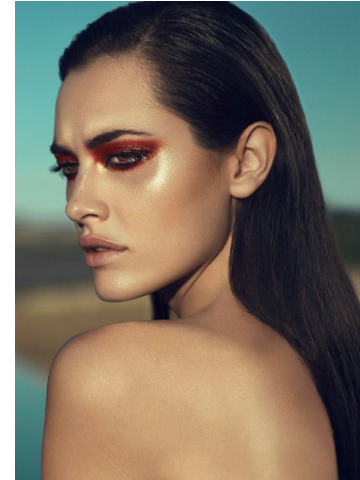

KARIN

MODELS AGENCY

Isabella DE CANDIA •

Height : 5'8" / 173 cm | Bust : 34" / 86 cm | Waist : 25" / 64 cm | Hips : 34.5" / 88 cm | Shoe : 8.0 US / 6.0 UK | Hair Colour : Brown | Eyes : Hazel