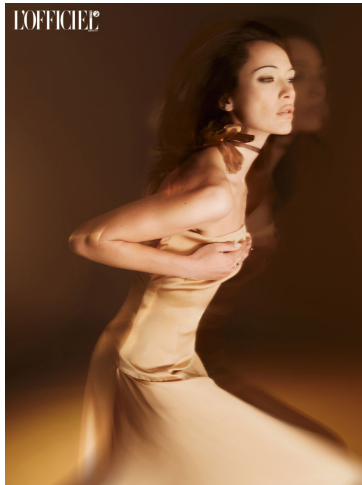

# KARIN

---

MODELS AGENCY

---

Isabella DE CANDIA •

Height : 5'8" / 173 cm | Bust : 34" / 86 cm | Waist : 25" / 64 cm | Hips : 34.5" / 88 cm | Shoe : 8.0 US / 6.0 UK | Hair Colour : Brown | Eyes : Hazel

**KARIN**  
MODELS AGENCY

Isabella DE CANDIA •

Height : 5'8" / 173 cm | Bust : 34" / 86 cm | Waist : 25" / 64 cm | Hips : 34.5" / 88 cm | Shoe : 8.0 US / 6.0 UK | Hair Colour : Brown | Eyes : Hazel

**KARIN**  
MODELS AGENCY

Isabella DE CANDIA •

Height : 5'8" / 173 cm | Bust : 34" / 86 cm | Waist : 25" / 64 cm | Hips : 34.5" / 88 cm | Shoe : 8.0 US / 6.0 UK | Hair Colour : Brown | Eyes : Hazel