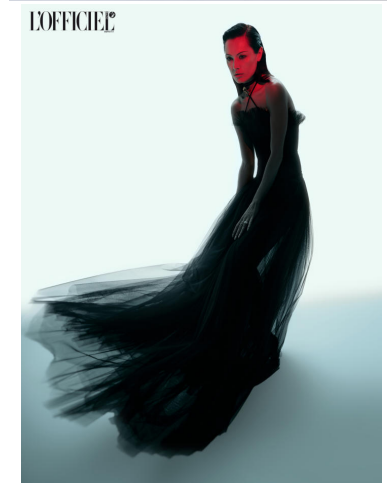


KARIN

MODELS AGENCY

Isabella DE CANDIA •

Height : 5'8" / 173 cm | Bust : 34" / 86 cm | Waist : 25" / 64 cm | Hips : 34.5" / 88 cm | Shoe : 8.0 US / 6.0 UK | Hair Colour : Brown | Eyes : Hazel

KARIN

MODELS AGENCY

Isabella DE CANDIA •

Height : 5'8" / 173 cm | Bust : 34" / 86 cm | Waist : 25" / 64 cm | Hips : 34.5" / 88 cm | Shoe : 8.0 US / 6.0 UK | Hair Colour : Brown | Eyes : Hazel

KARIN

MODELS AGENCY

Isabella DE CANDIA •