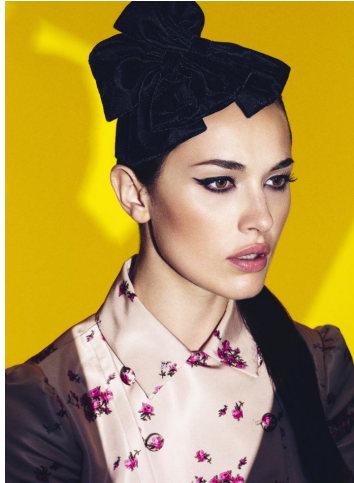


KARIN

MODELS AGENCY

Isabella DE CANDIA •

Height : 5'8" / 173 cm | Bust : 34" / 86 cm | Waist : 25" / 64 cm | Hips : 34.5" / 88 cm | Shoe : 8.0 US / 6.0 UK | Hair Colour : Brown | Eyes : Hazel

KARIN

MODELS AGENCY

Isabella DE CANDIA •

Height : 5'8" / 173 cm | Bust : 34" / 86 cm | Waist : 25" / 64 cm | Hips : 34.5" / 88 cm | Shoe : 8.0 US / 6.0 UK | Hair Colour : Brown | Eyes : Hazel

KARIN

MODELS AGENCY

Isabella DE CANDIA •

Height : 5'8" / 173 cm | Bust : 34" / 86 cm | Waist : 25" / 64 cm | Hips : 34.5" / 88 cm | Shoe : 8.0 US / 6.0 UK | Hair Colour : Brown | Eyes : Hazel

KARIN

MODELS AGENCY

Isabella DE CANDIA •

Height : 5'8" / 173 cm | Bust : 34" / 86 cm | Waist : 25" / 64 cm | Hips : 34.5" / 88 cm | Shoe : 8.0 US / 6.0 UK | Hair Colour : Brown | Eyes : Hazel