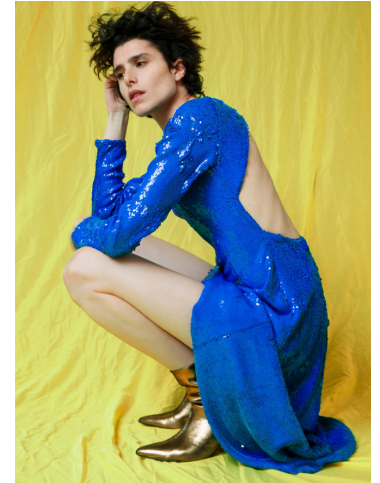


KARIN

MODELS AGENCY

J.

Height : 5'10.5" / 179 cm | Bust : 34.5" / 88 cm | Waist : 26" / 66 cm | Hips : 35.5" / 90 cm | Shoe : 9.5 US / 7.0 UK | Hair Colour : Dark Brown | Eyes : Brown

KARIN
MODELS AGENCY

J.

Height : 5'10.5" / 179 cm | Bust : 34.5" / 88 cm | Waist : 26" / 66 cm | Hips : 35.5" / 90 cm | Shoe : 9.5 US / 7.0 UK | Hair Colour : Dark Brown | Eyes : Brown