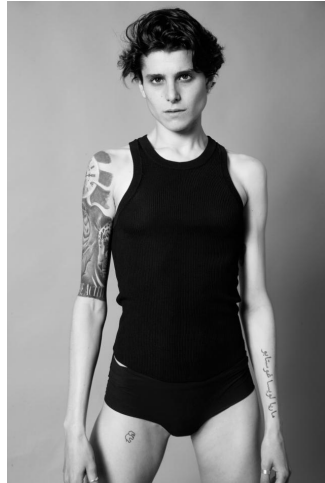


KARIN

MODELS AGENCY

J.

Height : 5'10.5" / 179 cm | Bust : 34.5" / 88 cm | Waist : 26" / 66 cm | Hips : 35.5" / 90 cm | Shoe : 9.5 US / 7.0 UK | Hair Colour : Dark Brown | Eyes : Brown

KARIN
MODELS AGENCY

J.

Height : 5'10.5" / 179 cm | Bust : 34.5" / 88 cm | Waist : 26" / 66 cm | Hips : 35.5" / 90 cm | Shoe : 9.5 US / 7.0 UK | Hair Colour : Dark Brown | Eyes : Brown