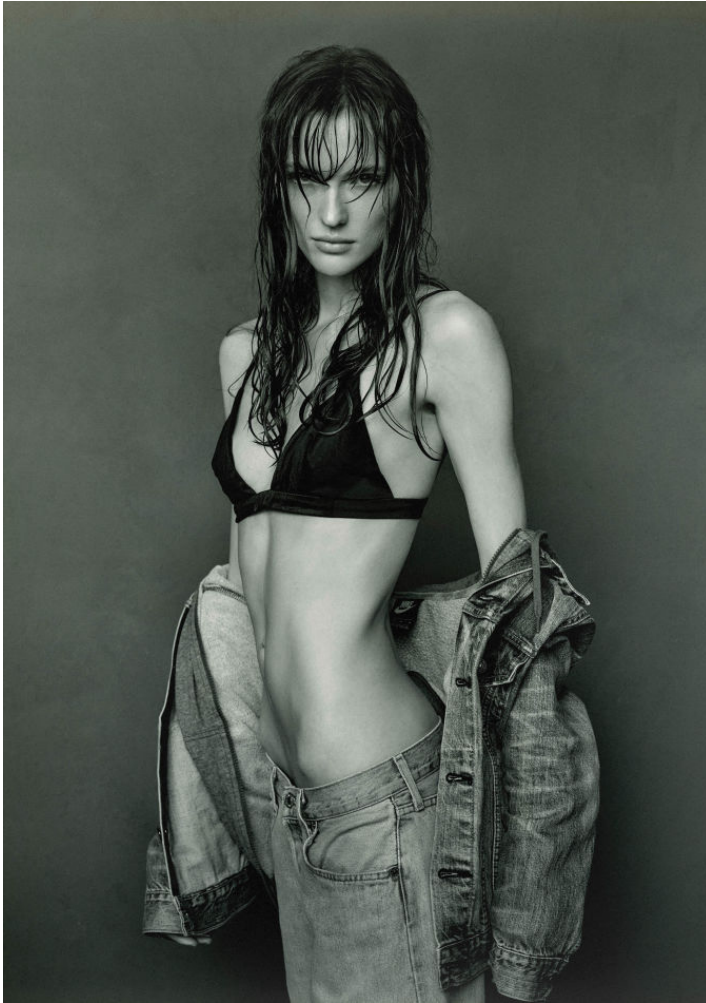


KARIN

MODELS AGENCY

Jane Grybennikova

Height : 5'11" / 180 cm | Bust : 30.5" / 77 cm | Waist : 24.5" / 62 cm | Hips : 34.5" / 88 cm | Shoe : 9.0 US / 6.5 UK | Hair Colour : Light Brown | Eyes : Blue

KARIN

MODELS AGENCY

Jane Grybennikova

Height : 5'11" / 180 cm | Bust : 30.5" / 77 cm | Waist : 24.5" / 62 cm | Hips : 34.5" / 88 cm | Shoe : 9.0 US / 6.5 UK | Hair Colour : Light Brown | Eyes : Blue

KARIN

MODELS AGENCY

Jane Grybennikova

Height : 5'11" / 180 cm | Bust : 30.5" / 77 cm | Waist : 24.5" / 62 cm | Hips : 34.5" / 88 cm | Shoe : 9.0 US / 6.5 UK | Hair Colour : Light Brown | Eyes : Blue

KARIN
MODELS AGENCY

Jane Grybennikova

Height : 5'11" / 180 cm | Bust : 30.5" / 77 cm | Waist : 24.5" / 62 cm | Hips : 34.5" / 88 cm | Shoe : 9.0 US / 6.5 UK | Hair Colour : Light Brown | Eyes : Blue

KARIN

MODELS AGENCY

Jane Grybennikova

Height : 5'11" / 180 cm | Bust : 30.5" / 77 cm | Waist : 24.5" / 62 cm | Hips : 34.5" / 88 cm | Shoe : 9.0 US / 6.5 UK | Hair Colour : Light Brown | Eyes : Blue