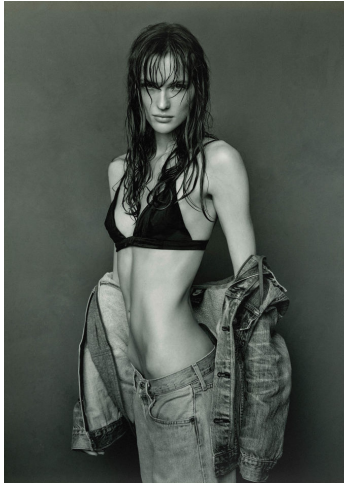


KARIN

MODELS AGENCY

Jane Grybennikova

Height : 5'11" / 180 cm | Bust : 30.5" / 77 cm | Waist : 24.5" / 62 cm | Hips : 34.5" / 88 cm | Shoe : 9.0 US / 6.5 UK | Hair Colour : Light Brown | Eyes : Blue

KARIN

MODELS AGENCY

Jane Grybennikova

Height : 5'11" / 180 cm | Bust : 30.5" / 77 cm | Waist : 24.5" / 62 cm | Hips : 34.5" / 88 cm | Shoe : 9.0 US / 6.5 UK | Hair Colour : Light Brown | Eyes : Blue

KARIN

MODELS AGENCY

Jane Grybennikova

Height : 5'11" / 180 cm | Bust : 30.5" / 77 cm | Waist : 24.5" / 62 cm | Hips : 34.5" / 88 cm | Shoe : 9.0 US / 6.5 UK | Hair Colour : Light Brown | Eyes : Blue