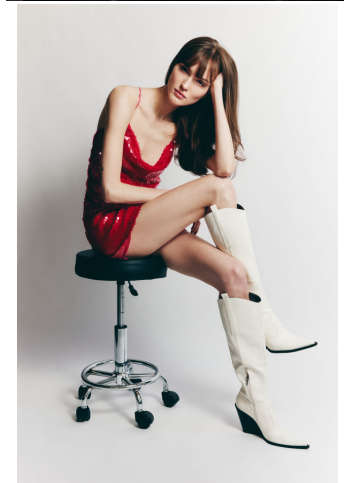


KARIN

MODELS AGENCY

Jane Grybennikova

Height : 5'11" / 180 cm | Bust : 30.5" / 77 cm | Waist : 24.5" / 62 cm | Hips : 34.5" / 88 cm | Shoe : 9.0 US / 6.5 UK | Hair Colour : Light Brown | Eyes : Blue

KARIN

MODELS AGENCY

Jane Grybennikova

Height : 5'11" / 180 cm | Bust : 30.5" / 77 cm | Waist : 24.5" / 62 cm | Hips : 34.5" / 88 cm | Shoe : 9.0 US / 6.5 UK | Hair Colour : Light Brown | Eyes : Blue

KARIN

MODELS AGENCY

Jane Grybennikova

Height : 5'11" / 180 cm | Bust : 30.5" / 77 cm | Waist : 24.5" / 62 cm | Hips : 34.5" / 88 cm | Shoe : 9.0 US / 6.5 UK | Hair Colour : Light Brown | Eyes : Blue