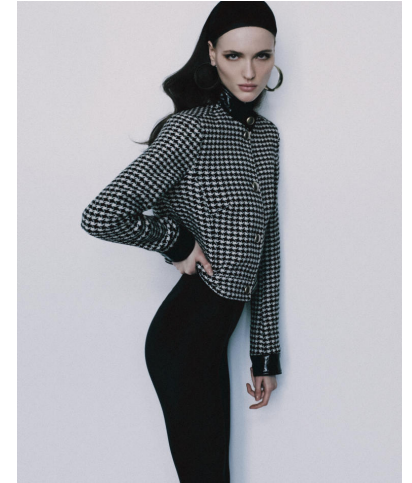


KARIN

MODELS AGENCY

Jane Grybennikova

Height : 5'11" / 180 cm | Bust : 30.5" / 77 cm | Waist : 24.5" / 62 cm | Hips : 34.5" / 88 cm | Shoe : 9.0 US / 6.5 UK | Hair Colour : Light Brown | Eyes : Blue

KARIN

MODELS AGENCY

Jane Grybennikova

Height : 5'11" / 180 cm | Bust : 30.5" / 77 cm | Waist : 24.5" / 62 cm | Hips : 34.5" / 88 cm | Shoe : 9.0 US / 6.5 UK | Hair Colour : Light Brown | Eyes : Blue

KARIN

MODELS AGENCY

Jane Grybennikova

Height : 5'11" / 180 cm | Bust : 30.5" / 77 cm | Waist : 24.5" / 62 cm | Hips : 34.5" / 88 cm | Shoe : 9.0 US / 6.5 UK | Hair Colour : Light Brown | Eyes : Blue