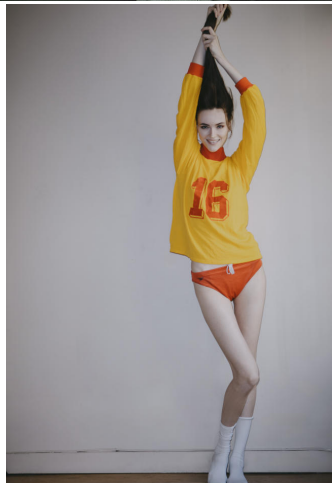


KARIN

MODELS AGENCY

Jane Grybennikova

Height : 5'11" / 180 cm | Bust : 30.5" / 77 cm | Waist : 24.5" / 62 cm | Hips : 34.5" / 88 cm | Shoe : 9.0 US / 6.5 UK | Hair Colour : Light Brown | Eyes : Blue

KARIN

MODELS AGENCY

Jane Grybennikova

Height : 5'11" / 180 cm | Bust : 30.5" / 77 cm | Waist : 24.5" / 62 cm | Hips : 34.5" / 88 cm | Shoe : 9.0 US / 6.5 UK | Hair Colour : Light Brown | Eyes : Blue

KARIN

MODELS AGENCY

Jane Grybennikova

Height : 5'11" / 180 cm | Bust : 30.5" / 77 cm | Waist : 24.5" / 62 cm | Hips : 34.5" / 88 cm | Shoe : 9.0 US / 6.5 UK | Hair Colour : Light Brown | Eyes : Blue