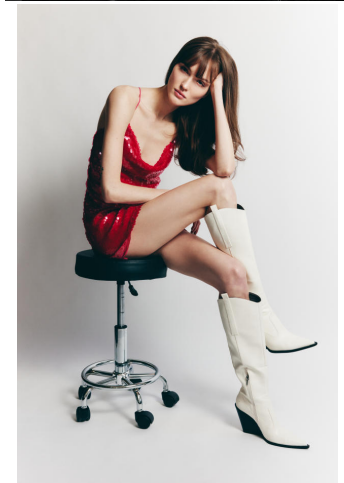


KARIN

MODELS AGENCY

Jane Grybennikova

Height : 5'11" / 180 cm | Bust : 30.5" / 77 cm | Waist : 24.5" / 62 cm | Hips : 34.5" / 88 cm | Shoe : 9.0 US / 6.5 UK | Hair Colour : Light Brown | Eyes : Blue

KARIN

MODELS AGENCY

Jane Grybennikova

Height : 5'11" / 180 cm | Bust : 30.5" / 77 cm | Waist : 24.5" / 62 cm | Hips : 34.5" / 88 cm | Shoe : 9.0 US / 6.5 UK | Hair Colour : Light Brown | Eyes : Blue

KARIN

MODELS AGENCY

Jane Grybennikova

Height : 5'11" / 180 cm | Bust : 30.5" / 77 cm | Waist : 24.5" / 62 cm | Hips : 34.5" / 88 cm | Shoe : 9.0 US / 6.5 UK | Hair Colour : Light Brown | Eyes : Blue