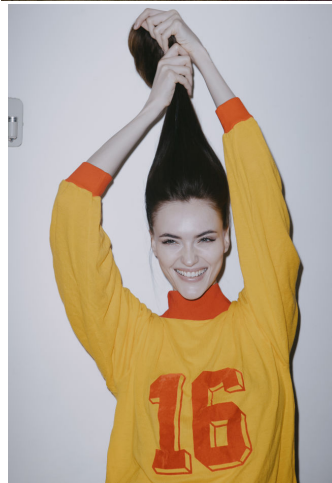


KARIN

MODELS AGENCY

Jane Grybennikova

Height : 5'11" / 180 cm | Bust : 30.5" / 77 cm | Waist : 24.5" / 62 cm | Hips : 34.5" / 88 cm | Shoe : 9.0 US / 6.5 UK | Hair Colour : Light Brown | Eyes : Blue

KARIN

MODELS AGENCY

Jane Grybennikova

Height : 5'11" / 180 cm | Bust : 30.5" / 77 cm | Waist : 24.5" / 62 cm | Hips : 34.5" / 88 cm | Shoe : 9.0 US / 6.5 UK | Hair Colour : Light Brown | Eyes : Blue

KARIN

MODELS AGENCY

Jane Grybennikova

Height : 5'11" / 180 cm | Bust : 30.5" / 77 cm | Waist : 24.5" / 62 cm | Hips : 34.5" / 88 cm | Shoe : 9.0 US / 6.5 UK | Hair Colour : Light Brown | Eyes : Blue