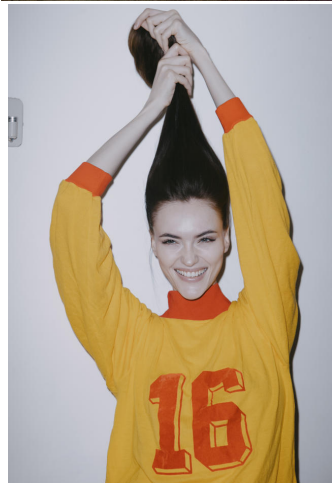


KARIN

MODELS AGENCY

Jane Grybennikova

Height : 5'11" / 180 cm | Bust : 30.5" / 77 cm | Waist : 24.5" / 62 cm | Hips : 34.5" / 88 cm | Shoe : 9.0 US / 6.5 UK | Hair Colour : Light Brown | Eyes : Blue

KARIN

MODELS AGENCY

Jane Grybennikova

Height : 5'11" / 180 cm | Bust : 30.5" / 77 cm | Waist : 24.5" / 62 cm | Hips : 34.5" / 88 cm | Shoe : 9.0 US / 6.5 UK | Hair Colour : Light Brown | Eyes : Blue

KARIN

MODELS AGENCY

Jane Grybennikova

Height : 5'11" / 180 cm | Bust : 30.5" / 77 cm | Waist : 24.5" / 62 cm | Hips : 34.5" / 88 cm | Shoe : 9.0 US / 6.5 UK | Hair Colour : Light Brown | Eyes : Blue