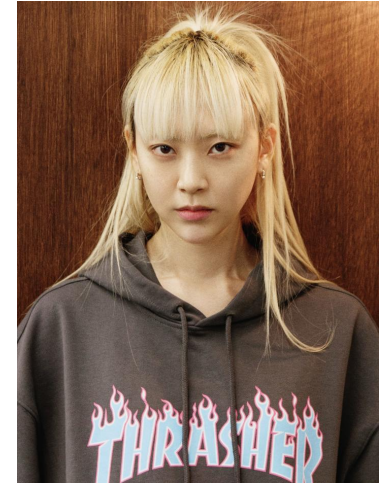

Height : 5'10" / 178 cm | Bust : 31.5" / 80 cm | Waist : 23" / 58 cm | Hips : 34.5" / 88 cm | Shoe : 7.0 US / 5.0 UK | Hair Colour : Black | Eyes : Brown

KARIN
MODELS AGENCY

Jina YOO

Height : 5'10" / 178 cm | Bust : 31.5" / 80 cm | Waist : 23" / 58 cm | Hips : 34.5" / 88 cm | Shoe : 7.0 US / 5.0 UK | Hair Colour : Black | Eyes : Brown

KARIN

MODELS AGENCY

Jina YOO

Height : 5'10" / 178 cm | Bust : 31.5" / 80 cm | Waist : 23" / 58 cm | Hips : 34.5" / 88 cm | Shoe : 7.0 US / 5.0 UK | Hair Colour : Black | Eyes : Brown

KARIN

MODELS AGENCY

Jina YOO

Height : 5'10" / 178 cm | Bust : 31.5" / 80 cm | Waist : 23" / 58 cm | Hips : 34.5" / 88 cm | Shoe : 7.0 US / 5.0 UK | Hair Colour : Black | Eyes : Brown