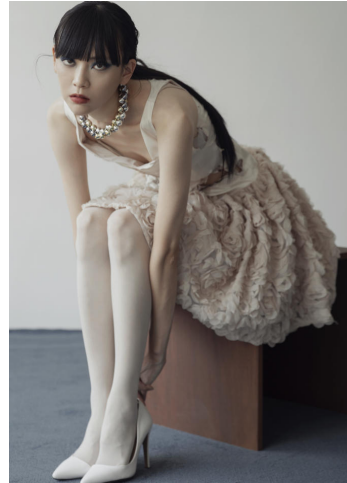


KARIN

MODELS AGENCY

Jina YOO

Height : 5'10" / 178 cm | Bust : 31.5" / 80 cm | Waist : 23" / 58 cm | Hips : 34.5" / 88 cm | Shoe : 7.0 US / 5.0 UK | Hair Colour : Black | Eyes : Brown

KARIN

MODELS AGENCY

Jina YOO

Height : 5'10" / 178 cm | Bust : 31.5" / 80 cm | Waist : 23" / 58 cm | Hips : 34.5" / 88 cm | Shoe : 7.0 US / 5.0 UK | Hair Colour : Black | Eyes : Brown

KARIN
MODELS AGENCY

Jina YOO

Height : 5'10" / 178 cm | Bust : 31.5" / 80 cm | Waist : 23" / 58 cm | Hips : 34.5" / 88 cm | Shoe : 7.0 US / 5.0 UK | Hair Colour : Black | Eyes : Brown

Height : 5'10" / 178 cm | Bust : 31.5" / 80 cm | Waist : 23" / 58 cm | Hips : 34.5" / 88 cm | Shoe : 7.0 US / 5.0 UK | Hair Colour : Black | Eyes : Brown