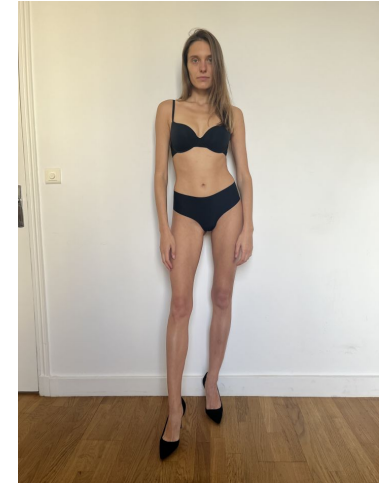


KARIN

MODELS AGENCY

Jo Kruk

Height : 5'9.5" / 176 cm | Bust : 33" / 84 cm | Waist : 24.5" / 62 cm | Hips : 34.5" / 88 cm | Shoe : 8.0 US / 6.0 UK | Hair Colour : Dark Blonde | Eyes : Blue

KARIN
MODELS AGENCY

Jo KRUK

Height : 5'9.5" / 176 cm | Bust : 33" / 84 cm | Waist : 24.5" / 62 cm | Hips : 34.5" / 88 cm | Shoe : 8.0 US / 6.0 UK | Hair Colour : Dark Blonde | Eyes : Blue