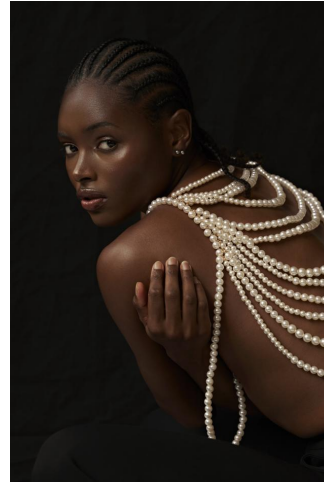

KARIN

MODELS AGENCY

Jocelina MIRANDA

Height : 5'8.5" / 174 cm | Bust : 31.5" / 80 cm | Waist : 24" / 61 cm | Hips : 36" / 91 cm | Shoe : 8.0 US / 6.0 UK | Hair Colour : Black | Eyes : Black