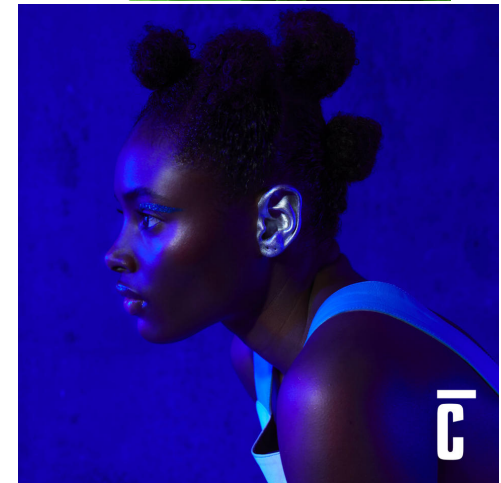


KARIN

MODELS AGENCY

Jocelina MIRANDA

Height : 5'8.5" / 174 cm | Bust : 31.5" / 80 cm | Waist : 24" / 61 cm | Hips : 36" / 91 cm | Shoe : 8.0 US / 6.0 UK | Hair Colour : Black | Eyes : Black

KARIN

MODELS AGENCY

Jocelina MIRANDA

Height : 5'8.5" / 174 cm | Bust : 31.5" / 80 cm | Waist : 24" / 61 cm | Hips : 36" / 91 cm | Shoe : 8.0 US / 6.0 UK | Hair Colour : Black | Eyes : Black

KARIN

MODELS AGENCY

Jocelina MIRANDA