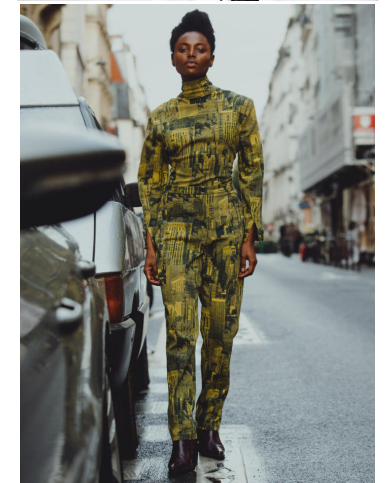


KARIN

MODELS AGENCY

Jocelina MIRANDA

Height : 5'8.5" / 174 cm | Bust : 31.5" / 80 cm | Waist : 24" / 61 cm | Hips : 36" / 91 cm | Shoe : 8.0 US / 6.0 UK | Hair Colour : Black | Eyes : Black

KARIN

MODELS AGENCY

Jocelina MIRANDA

Height : 5'8.5" / 174 cm | Bust : 31.5" / 80 cm | Waist : 24" / 61 cm | Hips : 36" / 91 cm | Shoe : 8.0 US / 6.0 UK | Hair Colour : Black | Eyes : Black

KARIN

MODELS AGENCY

Jocelina MIRANDA

Height : 5'8.5" / 174 cm | Bust : 31.5" / 80 cm | Waist : 24" / 61 cm | Hips : 36" / 91 cm | Shoe : 8.0 US / 6.0 UK | Hair Colour : Black | Eyes : Black

KARIN

MODELS AGENCY

Jocelina MIRANDA

Height : 5'8.5" / 174 cm | Bust : 31.5" / 80 cm | Waist : 24" / 61 cm | Hips : 36" / 91 cm | Shoe : 8.0 US / 6.0 UK | Hair Colour : Black | Eyes : Black