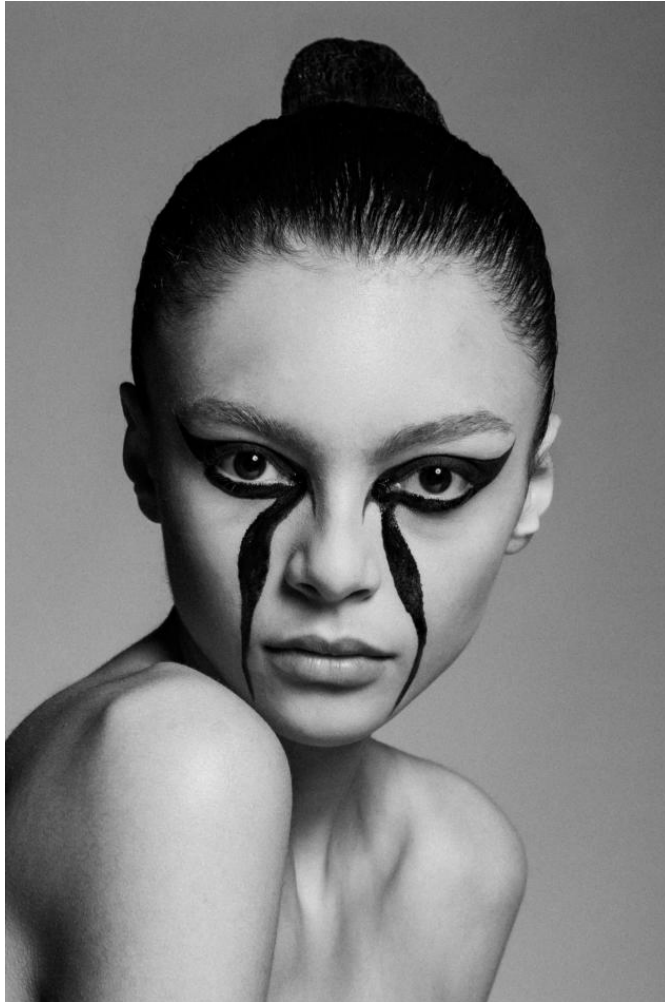

KARIN

MODELS AGENCY

Kimy Creusillet-Evrard

Height : 5'7.5" / 172 cm | Bust : 31.5" / 80 cm | Waist : 25" / 63 cm | Hips : 33.5" / 85 cm | Shoe : 9.0 US / 6.5 UK | Hair Colour : Black | Eyes : Black