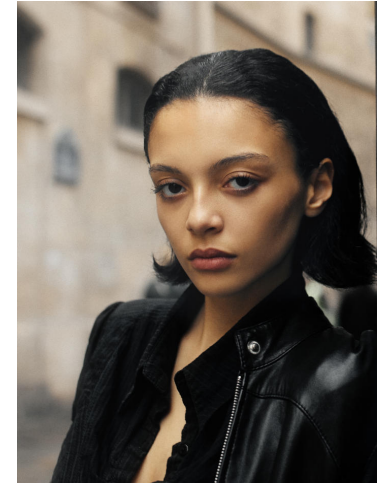

KARIN

MODELS AGENCY

Height : 5'7.5" / 172 cm | Bust : 31.5" / 80 cm | Waist : 25" / 63 cm | Hips : 33.5" / 85 cm | Shoe : 9.0 US / 6.5 UK | Hair Colour : Black | Eyes : Black