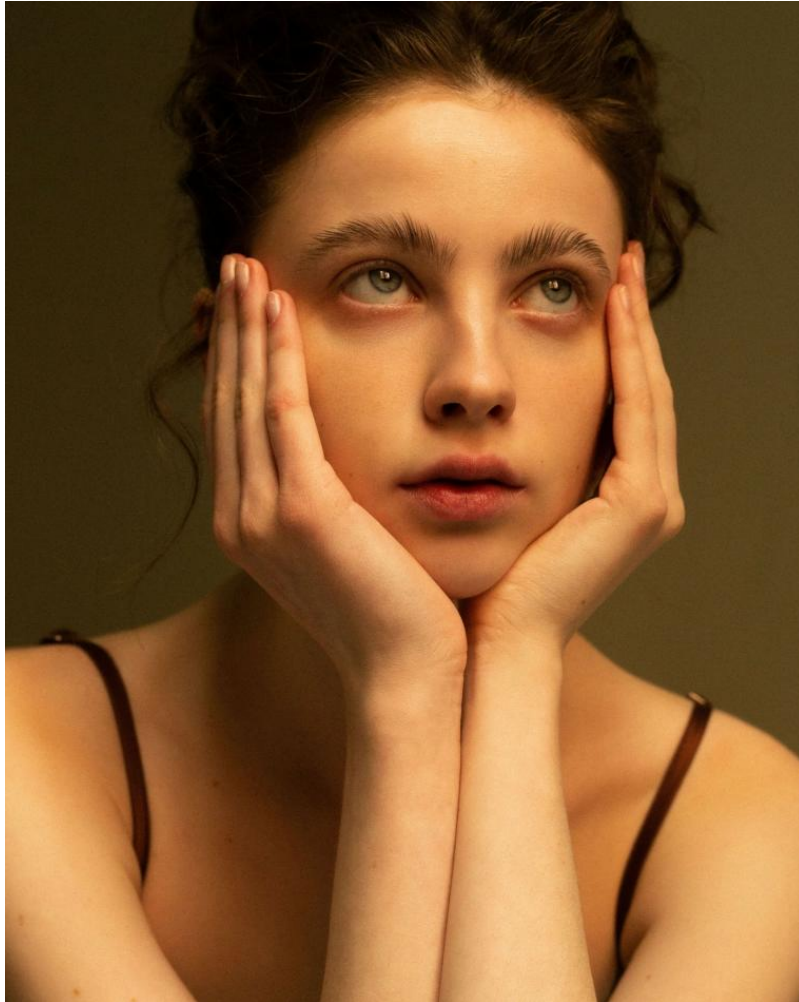


KARIN

MODELS AGENCY

Klara Stec

Height : 5'9.5" / 177 cm | Bust : 31.5" / 80 cm | Waist : 27.5" / 70 cm | Hips : 34.5" / 88 cm | Shoe : 5.0 US / 3.5 UK | Hair Colour : Dark Black | Eyes : Blue

KARIN
MODELS AGENCY

Klara Stec

Height : 5'9.5" / 177 cm | Bust : 31.5" / 80 cm | Waist : 27.5" / 70 cm | Hips : 34.5" / 88 cm | Shoe : 5.0 US / 3.5 UK | Hair Colour : Dark Black | Eyes : Blue

KARIN

MODELS AGENCY

Klara Stec

Height : 5'9.5" / 177 cm | Bust : 31.5" / 80 cm | Waist : 27.5" / 70 cm | Hips : 34.5" / 88 cm | Shoe : 5.0 US / 3.5 UK | Hair Colour : Dark Black | Eyes : Blue