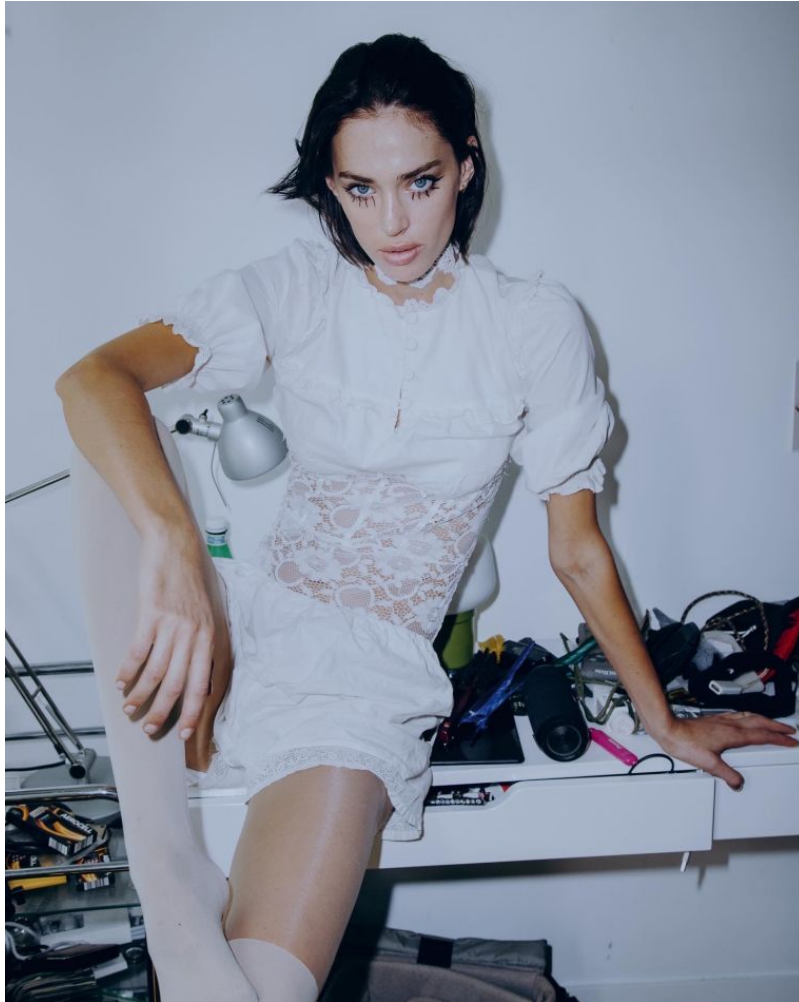

KARIN

MODELS AGENCY

KRISTEL VAN DE KAMP •

Height : 5'11" / 180 cm | Bust : 32.5" / 82 cm | Waist : 23.5" / 60 cm | Hips : 35.5" / 90 cm | Shoe : 8.0 US / 6.0 UK | Hair Colour : Light Brown | Eyes : Blue