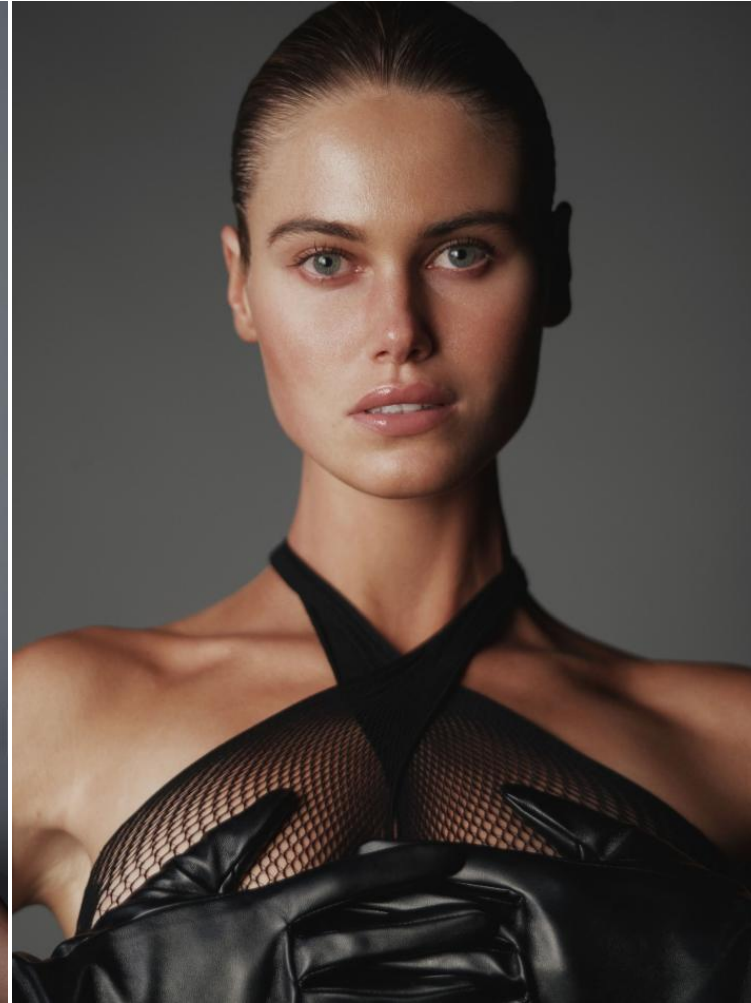

# KARIN

---

MODELS AGENCY

---

**KYLA SPYKERMAN**

Height : 5'9.5" / 177 cm | Bust : 32" / 81 cm | Waist : 23.5" / 60 cm | Hips : 35" / 89 cm | Shoe : 9.0 US / 6.5 UK | Hair Colour : Blonde | Eyes : Blue

**KARIN**  
MODELS AGENCY

**KYLA SPYKERMAN**

Height : 5'9.5" / 177 cm | Bust : 32" / 81 cm | Waist : 23.5" / 60 cm | Hips : 35" / 89 cm | Shoe : 9.0 US / 6.5 UK | Hair Colour : Blonde | Eyes : Blue

---