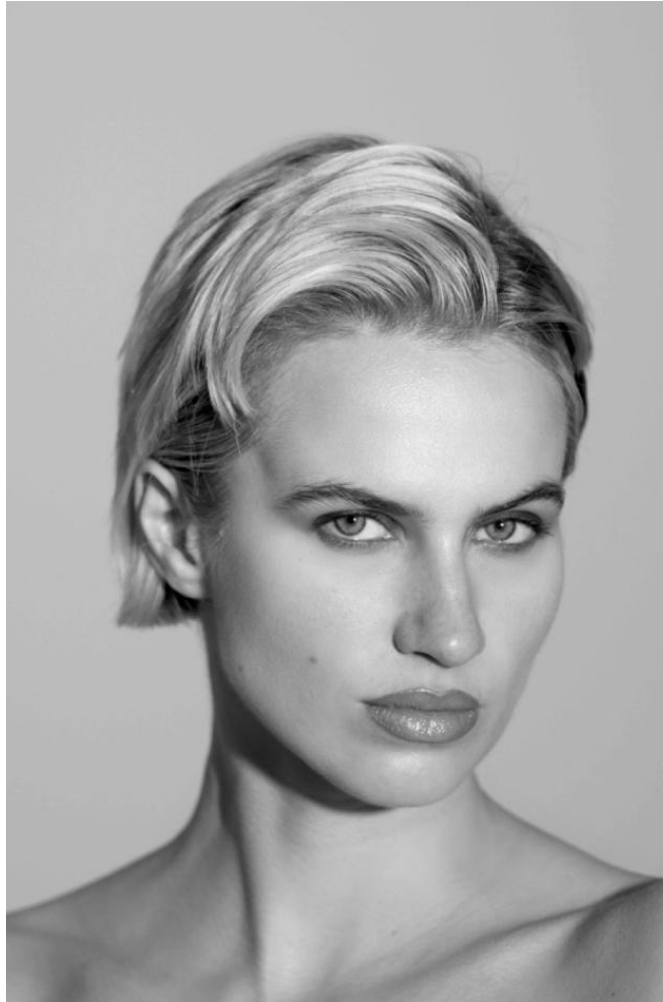

KARIN

MODELS AGENCY

Laura LUNDGREEN •

Height : 5'9.5" / 177 cm | Bust : 31.5" / 80 cm | Waist : 23.5" / 60 cm | Hips : 35" / 89 cm | Shoe : 9.0 US / 6.5 UK | Hair Colour : Light Blonde | Eyes : Green/Grey