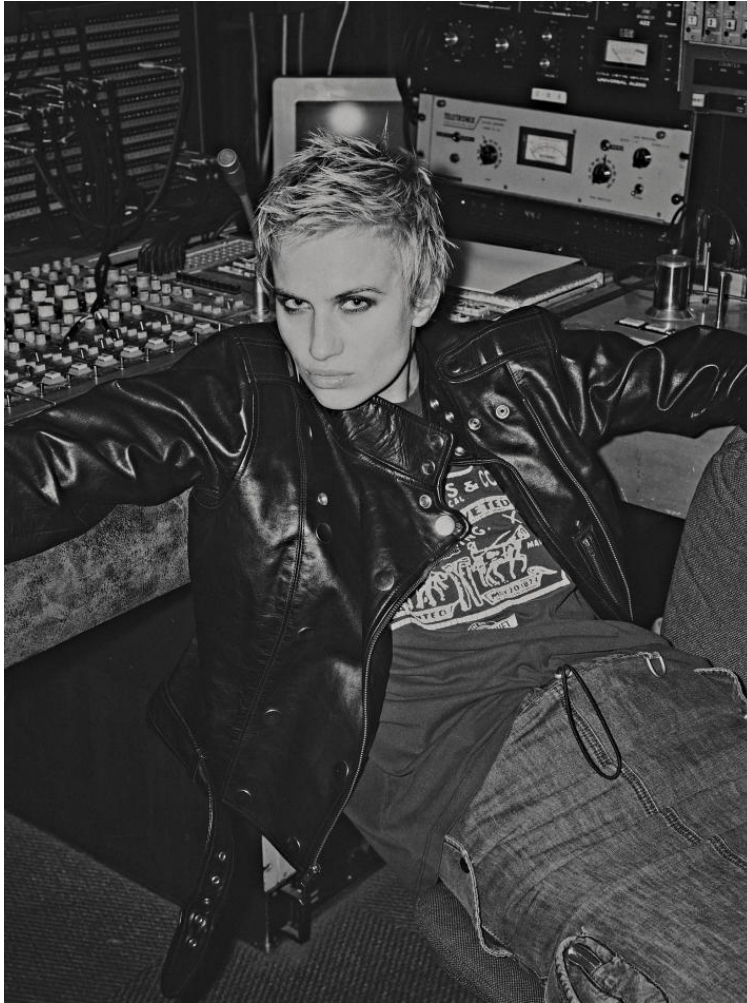

Laura LUNDGREEN •

KARIN

MODELS AGENCY

Laura LUNDGREEN •

Height : 5'9.5" / 177 cm | Bust : 31.5" / 80 cm | Waist : 23.5" / 60 cm | Hips : 35" / 89 cm | Shoe : 9.0 US / 6.5 UK | Hair Colour : Light Blonde | Eyes : Green/Grey