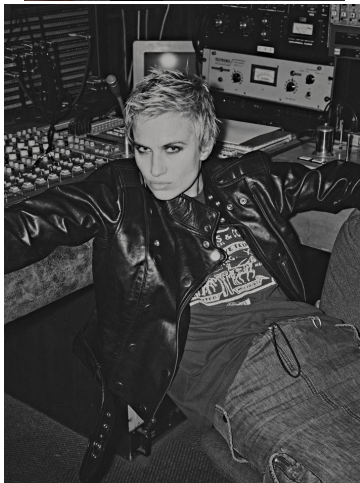

KARIN

MODELS AGENCY

Laura LUNDGREEN •

Height : 5'9.5" / 177 cm | Bust : 31.5" / 80 cm | Waist : 23.5" / 60 cm | Hips : 35" / 89 cm | Shoe : 9.0 US / 6.5 UK | Hair Colour : Light Blonde | Eyes : Green/Grey