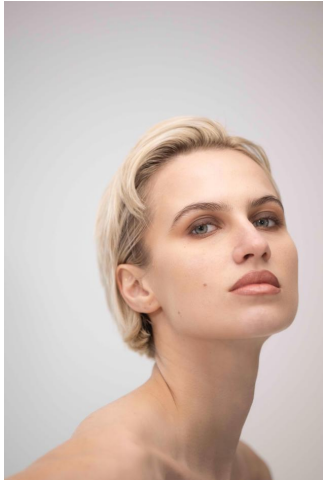

KARIN

MODELS AGENCY

Laura LUNDGREEN •

Height : 5'9.5" / 177 cm | Bust : 31.5" / 80 cm | Waist : 23.5" / 60 cm | Hips : 35" / 89 cm | Shoe : 9.0 US / 6.5 UK | Hair Colour : Light Blonde | Eyes : Green/Grey