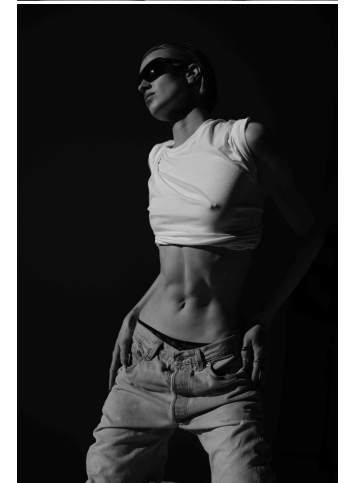

KARIN

MODELS AGENCY

Laura LUNDGREEN •

Height : 5'9.5" / 177 cm | Bust : 31.5" / 80 cm | Waist : 23.5" / 60 cm | Hips : 35" / 89 cm | Shoe : 9.0 US / 6.5 UK | Hair Colour : Light Blonde | Eyes : Green/Grey