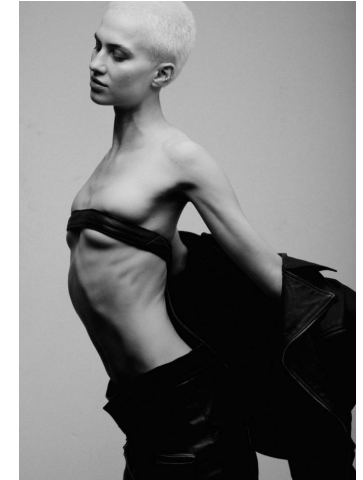

KARIN

MODELS AGENCY

Laura LUNDGREEN •

Height : 5'9.5" / 177 cm | Bust : 31.5" / 80 cm | Waist : 23.5" / 60 cm | Hips : 35" / 89 cm | Shoe : 9.0 US / 6.5 UK | Hair Colour : Light Blonde | Eyes : Green/Grey