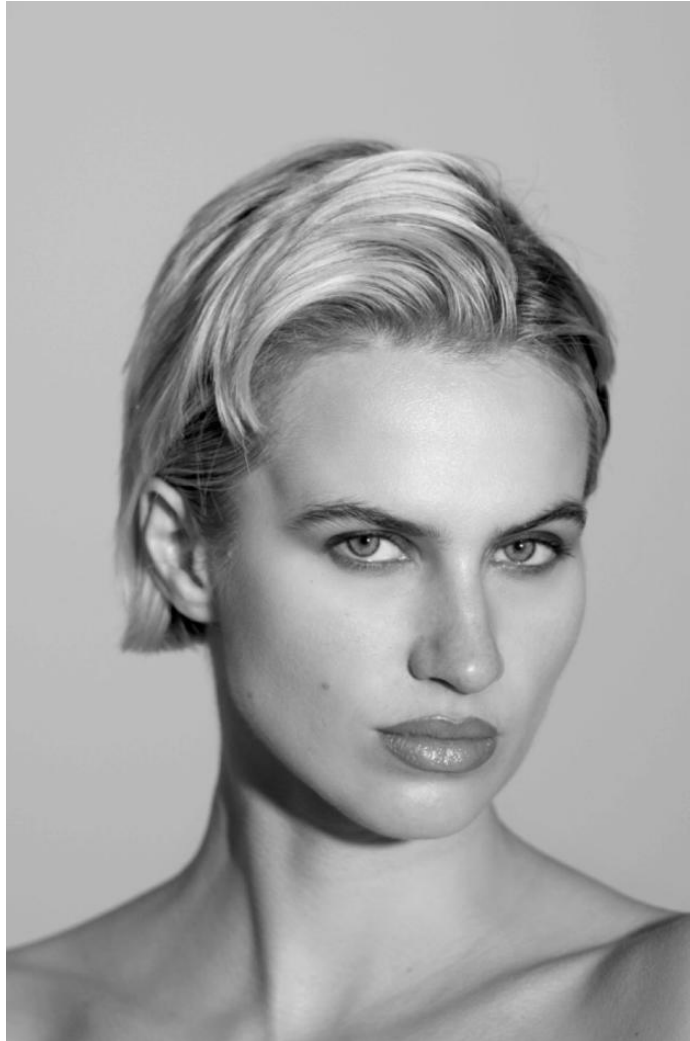

KARIN

MODELS AGENCY

Laura LUNDGREEN •

Height : 5'9.5" / 177 cm | Bust : 31.5" / 80 cm | Waist : 23.5" / 60 cm | Hips : 35" / 89 cm | Shoe : 9.0 US / 6.5 UK | Hair Colour : Light Blonde | Eyes : Green/Grey