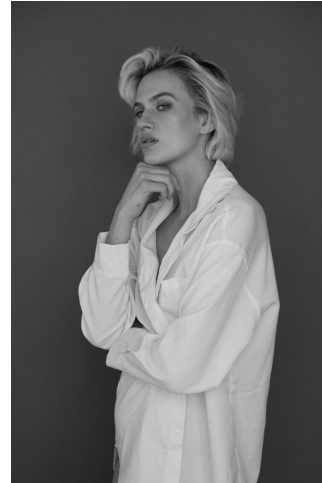

KARIN

MODELS AGENCY

Laura LUNDGREEN •

Height : 5'9.5" / 177 cm | Bust : 31.5" / 80 cm | Waist : 23.5" / 60 cm | Hips : 35" / 89 cm | Shoe : 9.0 US / 6.5 UK | Hair Colour : Light Blonde | Eyes : Green/Grey