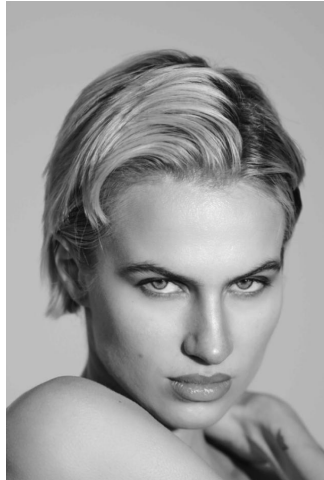

KARIN
MODELS AGENCY

Laura LUNDGREEN •

Height : 5'9.5" / 177 cm | Bust : 31.5" / 80 cm | Waist : 23.5" / 60 cm | Hips : 35" / 89 cm | Shoe : 9.0 US / 6.5 UK | Hair Colour : Light Blonde | Eyes : Green/Grey