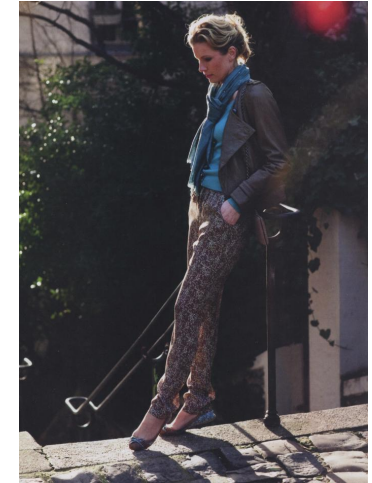

KARIN
MODELS AGENCY

Laurence Lipski -van haeverbecke

Height : 5'9.5" / 176 cm | Bust : 34.5" / 88 cm | Waist : 26" / 66 cm | Hips : 35.5" / 90 cm | Hair Colour : Blonde | Eyes : Blue

KARIN

MODELS AGENCY

Laurence Lipski -van haeverbecke

Height : 5'9.5" / 176 cm | Bust : 34.5" / 88 cm | Waist : 26" / 66 cm | Hips : 35.5" / 90 cm | Hair Colour : Blonde | Eyes : Blue

KARIN

MODELS AGENCY

Laurence Lipski -van haeverbecke

Height : 5'9.5" / 176 cm | Bust : 34.5" / 88 cm | Waist : 26" / 66 cm | Hips : 35.5" / 90 cm | Hair Colour : Blonde | Eyes : Blue