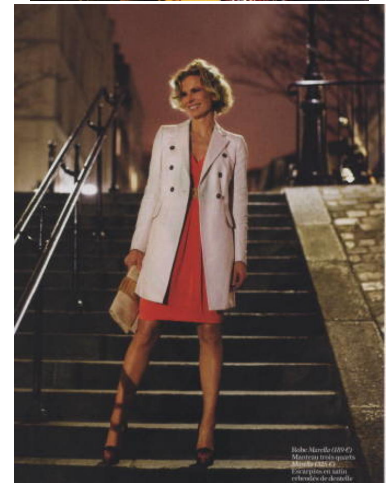

KARIN
MODELS AGENCY

Laurence Lipski -van haeverbecke

Height : 5'9.5" / 176 cm | Bust : 34.5" / 88 cm | Waist : 26" / 66 cm | Hips : 35.5" / 90 cm | Hair Colour : Blonde | Eyes : Blue

KARIN

MODELS AGENCY

Laurence Lipski -van haeverbecke

Height : 5'9.5" / 176 cm | Bust : 34.5" / 88 cm | Waist : 26" / 66 cm | Hips : 35.5" / 90 cm | Hair Colour : Blonde | Eyes : Blue

KARIN

MODELS AGENCY

Laurence Lipski -van haeverbecke

Height : 5'9.5" / 176 cm | Bust : 34.5" / 88 cm | Waist : 26" / 66 cm | Hips : 35.5" / 90 cm | Hair Colour : Blonde | Eyes : Blue