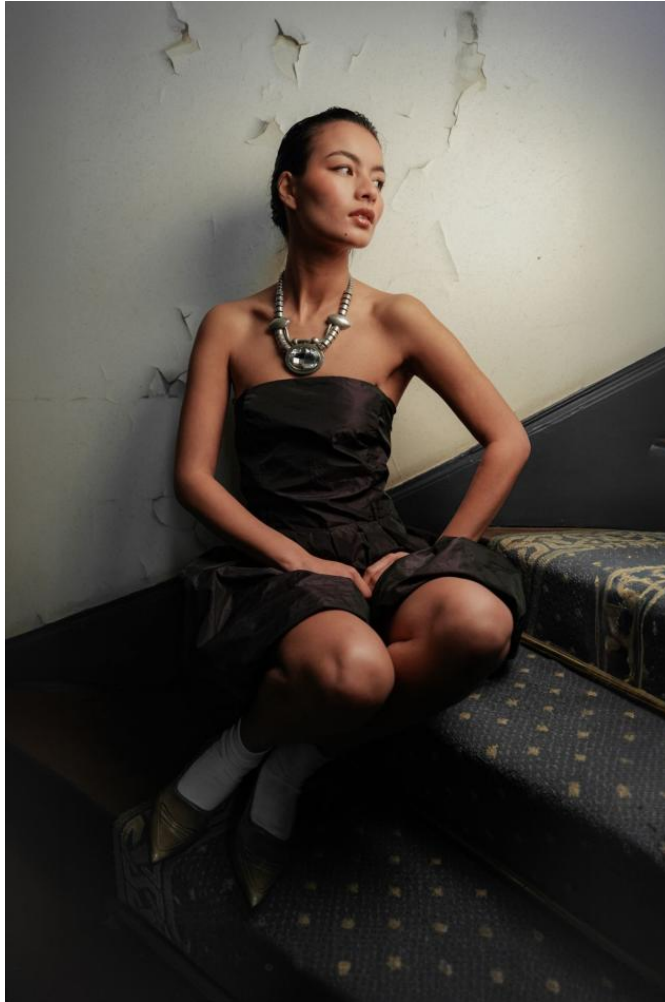


KARIN

MODELS AGENCY

Lea Lahmeur

Height : 5'7" / 170 cm | Bust : 33" / 84 cm | Waist : 25" / 63 cm | Hips : 35" / 89 cm | Shoe : 7.5 US / 5.5 UK | Hair Colour : Dark Brown | Eyes : Brown

KARIN

MODELS AGENCY

Lea Lahmeur

Height : 5'7" / 170 cm | Bust : 33" / 84 cm | Waist : 25" / 63 cm | Hips : 35" / 89 cm | Shoe : 7.5 US / 5.5 UK | Hair Colour : Dark Brown | Eyes : Brown

KARIN
MODELS AGENCY

Lea Lahmeur

Height : 5'7" / 170 cm | Bust : 33" / 84 cm | Waist : 25" / 63 cm | Hips : 35" / 89 cm | Shoe : 7.5 US / 5.5 UK | Hair Colour : Dark Brown | Eyes : Brown