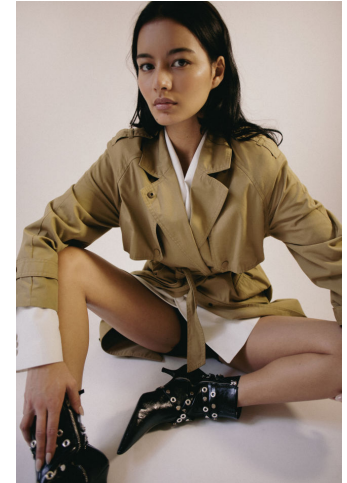

# KARIN

---

MODELS AGENCY

---

Lea Lahmeur

Height : 5'7" / 170 cm | Bust : 33" / 84 cm | Waist : 25" / 63 cm | Hips : 35" / 89 cm | Shoe : 7.5 US / 5.5 UK | Hair Colour : Dark Brown | Eyes : Brown

**KARIN**  
MODELS AGENCY

Lea Lahmeur

Height : 5'7" / 170 cm | Bust : 33" / 84 cm | Waist : 25" / 63 cm | Hips : 35" / 89 cm | Shoe : 7.5 US / 5.5 UK | Hair Colour : Dark Brown | Eyes : Brown

---