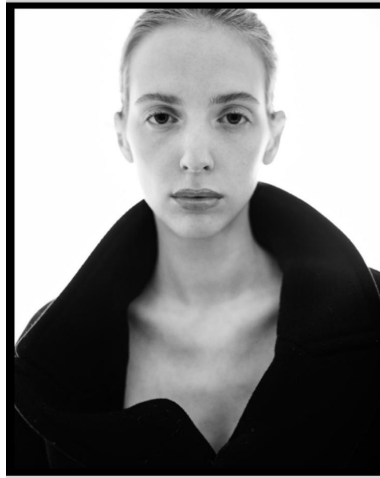


KARIN

MODELS AGENCY

Lena Joyeux

Height : 5'9.5" / 177 cm | Bust : 34.5" / 88 cm | Waist : 23" / 59 cm | Hips : 35" / 89 cm | Shoe : 9.0 US / 6.5 UK | Hair Colour : Red | Eyes : Green

KARIN
MODELS AGENCY

Lena Joyeux

Height : 5'9.5" / 177 cm | Bust : 34.5" / 88 cm | Waist : 23" / 59 cm | Hips : 35" / 89 cm | Shoe : 9.0 US / 6.5 UK | Hair Colour : Red | Eyes : Green

KARIN
MODELS AGENCY

Lena Joyeux

Height : 5'9.5" / 177 cm | Bust : 34.5" / 88 cm | Waist : 23" / 59 cm | Hips : 35" / 89 cm | Shoe : 9.0 US / 6.5 UK | Hair Colour : Red | Eyes : Green

KARIN
MODELS AGENCY

Lena Joyeux

Height : 5'9.5" / 177 cm | Bust : 34.5" / 88 cm | Waist : 23" / 59 cm | Hips : 35" / 89 cm | Shoe : 9.0 US / 6.5 UK | Hair Colour : Red | Eyes : Green