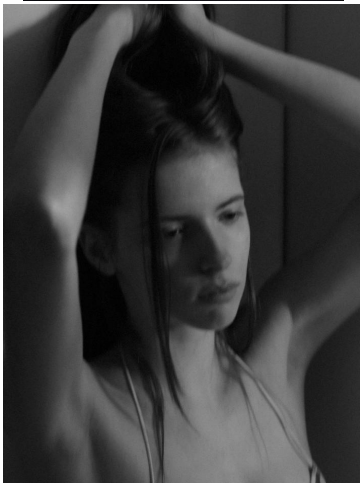


KARIN

MODELS AGENCY

Lena Joyeux

Height : 5'9.5" / 177 cm | Bust : 34.5" / 88 cm | Waist : 23" / 59 cm | Hips : 35" / 89 cm | Shoe : 9.0 US / 6.5 UK | Hair Colour : Red | Eyes : Green

KARIN
MODELS AGENCY

Lena Joyeux

Height : 5'9.5" / 177 cm | Bust : 34.5" / 88 cm | Waist : 23" / 59 cm | Hips : 35" / 89 cm | Shoe : 9.0 US / 6.5 UK | Hair Colour : Red | Eyes : Green

KARIN
MODELS AGENCY

Lena Joyeux

Height : 5'9.5" / 177 cm | Bust : 34.5" / 88 cm | Waist : 23" / 59 cm | Hips : 35" / 89 cm | Shoe : 9.0 US / 6.5 UK | Hair Colour : Red | Eyes : Green

KARIN
MODELS AGENCY

Lena Joyeux

Height : 5'9.5" / 177 cm | Bust : 34.5" / 88 cm | Waist : 23" / 59 cm | Hips : 35" / 89 cm | Shoe : 9.0 US / 6.5 UK | Hair Colour : Red | Eyes : Green