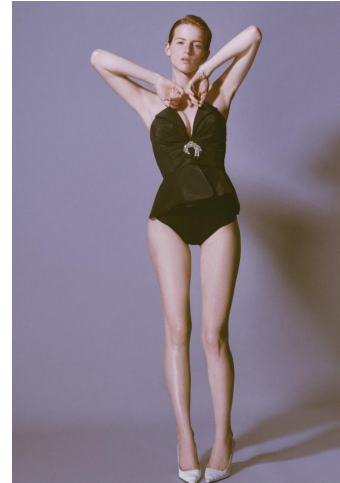


KARIN

MODELS AGENCY

Lena Joyeux

Height : 5'9.5" / 177 cm | Bust : 34.5" / 88 cm | Waist : 23" / 59 cm | Hips : 35" / 89 cm | Shoe : 9.0 US / 6.5 UK | Hair Colour : Red | Eyes : Green

KARIN
MODELS AGENCY

Lena Joyeux

Height : 5'9.5" / 177 cm | Bust : 34.5" / 88 cm | Waist : 23" / 59 cm | Hips : 35" / 89 cm | Shoe : 9.0 US / 6.5 UK | Hair Colour : Red | Eyes : Green

KARIN
MODELS AGENCY

Lena Joyeux

Height : 5'9.5" / 177 cm | Bust : 34.5" / 88 cm | Waist : 23" / 59 cm | Hips : 35" / 89 cm | Shoe : 9.0 US / 6.5 UK | Hair Colour : Red | Eyes : Green

KARIN
MODELS AGENCY

Lena Joyeux

Height : 5'9.5" / 177 cm | Bust : 34.5" / 88 cm | Waist : 23" / 59 cm | Hips : 35" / 89 cm | Shoe : 9.0 US / 6.5 UK | Hair Colour : Red | Eyes : Green