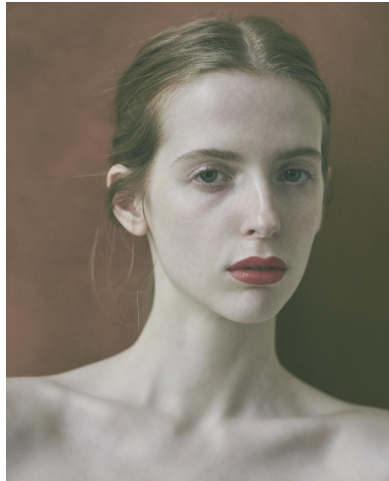


KARIN

MODELS AGENCY

Lena Joyeux

Height : 5'9.5" / 177 cm | Bust : 34.5" / 88 cm | Waist : 23" / 59 cm | Hips : 35" / 89 cm | Shoe : 9.0 US / 6.5 UK | Hair Colour : Red | Eyes : Green

KARIN
MODELS AGENCY

Lena Joyeux

Height : 5'9.5" / 177 cm | Bust : 34.5" / 88 cm | Waist : 23" / 59 cm | Hips : 35" / 89 cm | Shoe : 9.0 US / 6.5 UK | Hair Colour : Red | Eyes : Green

KARIN
MODELS AGENCY

Lena Joyeux

Height : 5'9.5" / 177 cm | Bust : 34.5" / 88 cm | Waist : 23" / 59 cm | Hips : 35" / 89 cm | Shoe : 9.0 US / 6.5 UK | Hair Colour : Red | Eyes : Green

KARIN
MODELS AGENCY

Lena Joyeux

Height : 5'9.5" / 177 cm | Bust : 34.5" / 88 cm | Waist : 23" / 59 cm | Hips : 35" / 89 cm | Shoe : 9.0 US / 6.5 UK | Hair Colour : Red | Eyes : Green