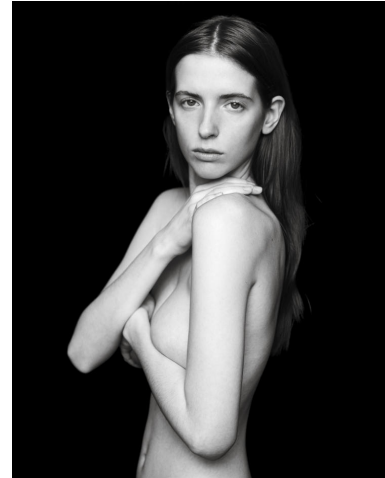


KARIN

MODELS AGENCY

Lena Joyeux

Height : 5'9.5" / 177 cm | Bust : 34.5" / 88 cm | Waist : 23" / 59 cm | Hips : 35" / 89 cm | Shoe : 9.0 US / 6.5 UK | Hair Colour : Red | Eyes : Green

KARIN
MODELS AGENCY

Lena Joyeux

Height : 5'9.5" / 177 cm | Bust : 34.5" / 88 cm | Waist : 23" / 59 cm | Hips : 35" / 89 cm | Shoe : 9.0 US / 6.5 UK | Hair Colour : Red | Eyes : Green

KARIN
MODELS AGENCY

Lena Joyeux

Height : 5'9.5" / 177 cm | Bust : 34.5" / 88 cm | Waist : 23" / 59 cm | Hips : 35" / 89 cm | Shoe : 9.0 US / 6.5 UK | Hair Colour : Red | Eyes : Green

KARIN
MODELS AGENCY

Lena Joyeux

Height : 5'9.5" / 177 cm | Bust : 34.5" / 88 cm | Waist : 23" / 59 cm | Hips : 35" / 89 cm | Shoe : 9.0 US / 6.5 UK | Hair Colour : Red | Eyes : Green