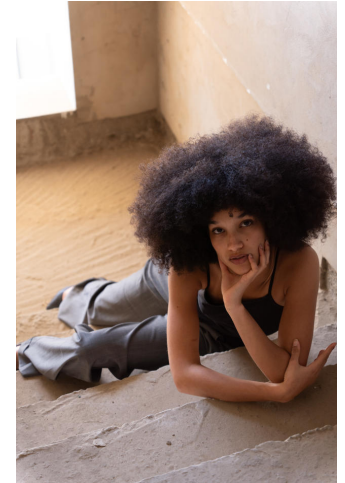


KARIN

MODELS AGENCY

Lila BARRY

Height : 5'9" / 175 cm | Bust : 31" / 79 cm | Waist : 23.5" / 60 cm | Hips : 35" / 89 cm | Hair Colour : Dark Brown | Eyes : Black

KARIN
MODELS AGENCY

Lila BARRY

Height : 5'9" / 175 cm | Bust : 31" / 79 cm | Waist : 23.5" / 60 cm | Hips : 35" / 89 cm | Hair Colour : Dark Brown | Eyes : Black

KARIN

MODELS AGENCY

Lila BARRY

Height : 5'9" / 175 cm | Bust : 31" / 79 cm | Waist : 23.5" / 60 cm | Hips : 35" / 89 cm | Hair Colour : Dark Brown | Eyes : Black