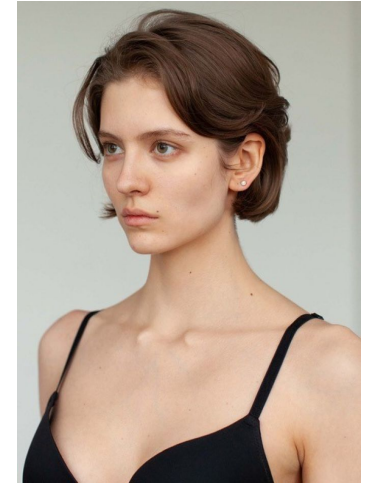

KARIN

MODELS AGENCY

Lina Galych

Height : 5'10.5" / 179 cm | Bust : 33.5" / 85 cm | Waist : 24.5" / 62 cm | Hips : 34.5" / 88 cm | Shoe : 9.0 US / 6.5 UK | Hair Colour : Dirty Blonde | Eyes : Light Brown

KARIN

MODELS AGENCY

Lina Galych

Height : 5'10.5" / 179 cm | Bust : 33.5" / 85 cm | Waist : 24.5" / 62 cm | Hips : 34.5" / 88 cm | Shoe : 9.0 US / 6.5 UK | Hair Colour : Dirty Blonde | Eyes : Light Brown