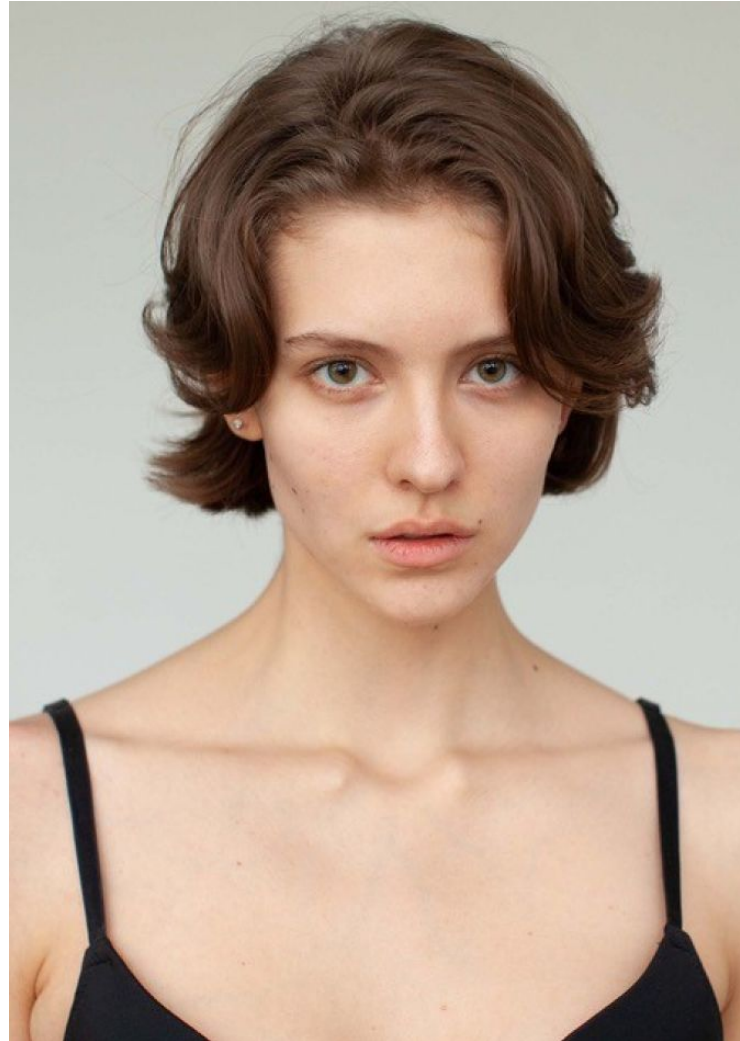

KARIN

MODELS AGENCY

Lina Galych

Height : 5'10.5" / 179 cm | Bust : 33.5" / 85 cm | Waist : 24.5" / 62 cm | Hips : 34.5" / 88 cm | Shoe : 9.0 US / 6.5 UK | Hair Colour : Dirty Blonde | Eyes : Light Brown

KARIN

MODELS AGENCY

Lina Galych

Height : 5'10.5" / 179 cm | Bust : 33.5" / 85 cm | Waist : 24.5" / 62 cm | Hips : 34.5" / 88 cm | Shoe : 9.0 US / 6.5 UK | Hair Colour : Dirty Blonde | Eyes : Light Brown