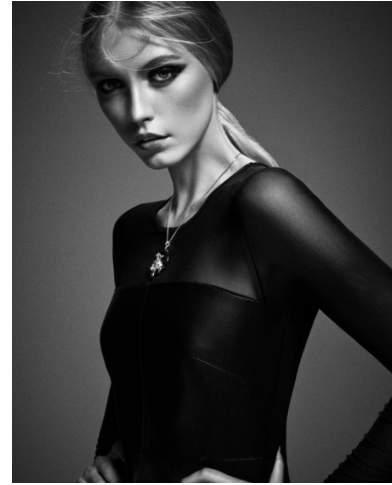


KARIN

MODELS AGENCY

Lucia JONOVA

Height : 5'10" / 178 cm | Bust : 33" / 84 cm | Waist : 24.5" / 62 cm | Hips : 36" / 92 cm | Hair Colour : Blonde | Eyes : Blue/Green

KARIN

MODELS AGENCY

Lucia JONOVA

Height : 5'10" / 178 cm | Bust : 33" / 84 cm | Waist : 24.5" / 62 cm | Hips : 36" / 92 cm | Hair Colour : Blonde | Eyes : Blue/Green