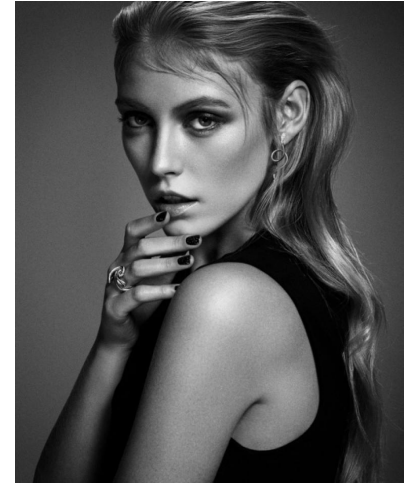


KARIN

MODELS AGENCY

Lucia JONOVA

Height : 5'10" / 178 cm | Bust : 33" / 84 cm | Waist : 24.5" / 62 cm | Hips : 36" / 92 cm | Hair Colour : Blonde | Eyes : Blue/Green

KARIN

MODELS AGENCY

Lucia JONOVA

Height : 5'10" / 178 cm | Bust : 33" / 84 cm | Waist : 24.5" / 62 cm | Hips : 36" / 92 cm | Hair Colour : Blonde | Eyes : Blue/Green