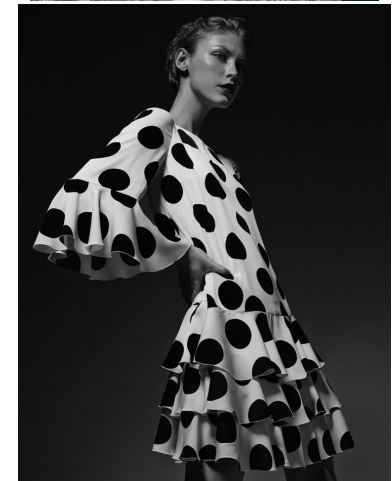


KARIN

MODELS AGENCY

Lucia JONOVA

Height : 5'10" / 178 cm | Bust : 33" / 84 cm | Waist : 24.5" / 62 cm | Hips : 36" / 92 cm | Hair Colour : Blonde | Eyes : Blue/Green

KARIN

MODELS AGENCY

Lucia JONOVA

Height : 5'10" / 178 cm | Bust : 33" / 84 cm | Waist : 24.5" / 62 cm | Hips : 36" / 92 cm | Hair Colour : Blonde | Eyes : Blue/Green