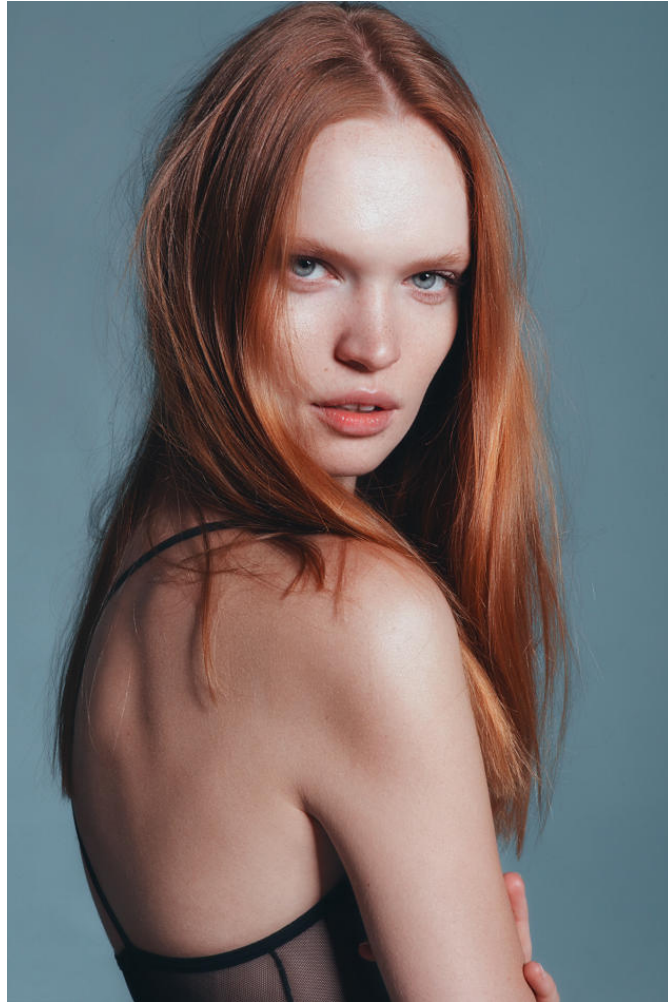

KARIN

MODELS AGENCY

Luisa Bianchin

Height : 5'9.5" / 177 cm | Bust : 32" / 81 cm | Waist : 24" / 61 cm | Hips : 35" / 89 cm | Hair Colour : Strawberry Blonde | Eyes : Blue