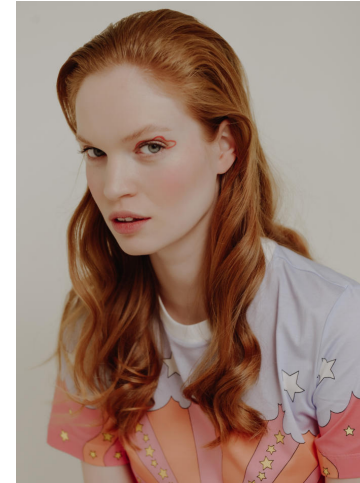

KARIN

MODELS AGENCY

Luisa Bianchin

Height : 5'9.5" / 177 cm | Bust : 32" / 81 cm | Waist : 24" / 61 cm | Hips : 35" / 89 cm | Hair Colour : Strawberry Blonde | Eyes : Blue