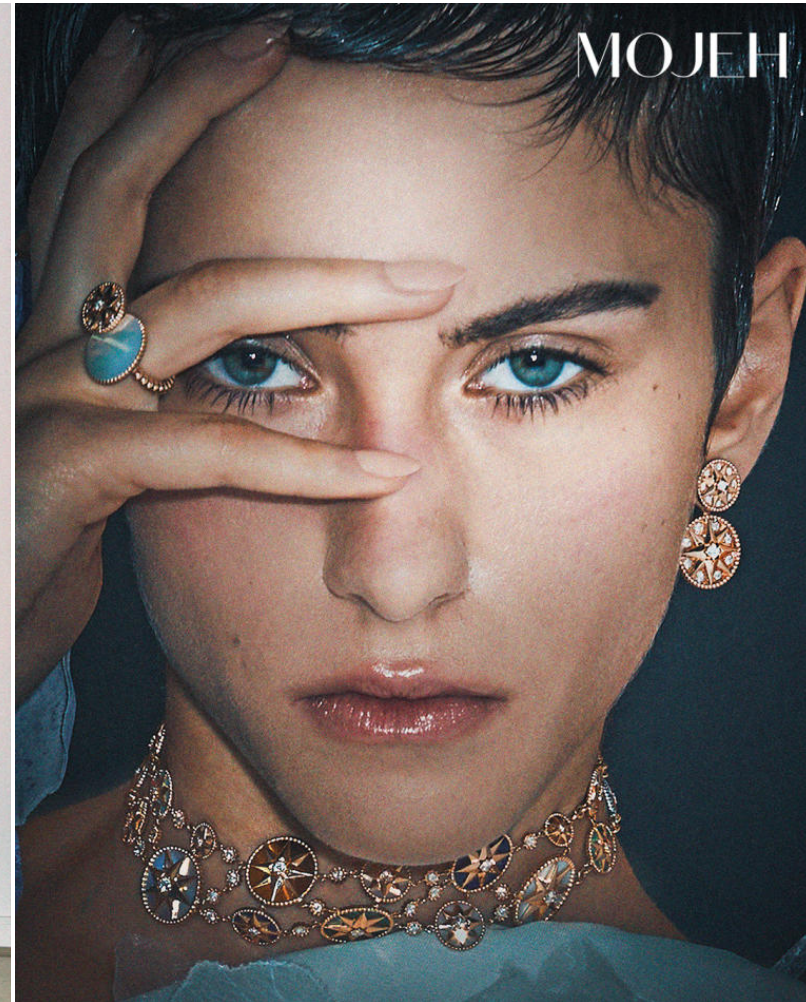


KARIN

MODELS AGENCY

Maja Syropolska

Height : 5'10" / 178 cm | Bust : 30" / 76 cm | Waist : 24.5" / 62 cm | Hips : 35" / 89 cm | Shoe : 7.5 US / 5.5 UK | Hair Colour : Brown | Eyes : Green

KARIN
MODELS AGENCY

Maja Syropolska

Height : 5'10" / 178 cm | Bust : 30" / 76 cm | Waist : 24.5" / 62 cm | Hips : 35" / 89 cm | Shoe : 7.5 US / 5.5 UK | Hair Colour : Brown | Eyes : Green

KARIN
MODELS AGENCY

Maja Syropolska

Height : 5'10" / 178 cm | Bust : 30" / 76 cm | Waist : 24.5" / 62 cm | Hips : 35" / 89 cm | Shoe : 7.5 US / 5.5 UK | Hair Colour : Brown | Eyes : Green

KARIN

MODELS AGENCY

Maja Syropolska

Height : 5'10" / 178 cm | Bust : 30" / 76 cm | Waist : 24.5" / 62 cm | Hips : 35" / 89 cm | Shoe : 7.5 US / 5.5 UK | Hair Colour : Brown | Eyes : Green