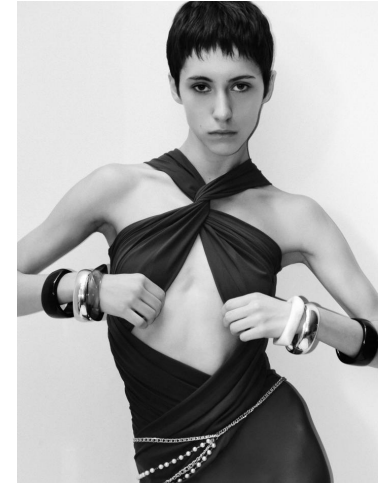

KARIN

MODELS AGENCY

Maja Syropolska

Height : 5'10" / 178 cm | Bust : 30" / 76 cm | Waist : 24.5" / 62 cm | Hips : 35" / 89 cm | Shoe : 7.5 US / 5.5 UK | Hair Colour : Brown | Eyes : Green