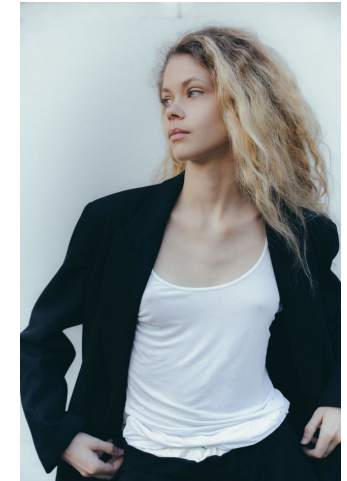


KARIN

MODELS AGENCY

MARIE DUGUE

Height : 5'8.5" / 174 cm | Bust : 28.5" / 73 cm | Waist : 27" / 68 cm | Hips : 32.5" / 83 cm | Shoe : 8.0 US / 6.0 UK | Hair Colour : Blonde | Eyes : Blue

KARIN
MODELS AGENCY

MARIE DUGUE

Height : 5'8.5" / 174 cm | Bust : 28.5" / 73 cm | Waist : 27" / 68 cm | Hips : 32.5" / 83 cm | Shoe : 8.0 US / 6.0 UK | Hair Colour : Blonde | Eyes : Blue

KARIN
MODELS AGENCY

MARIE DUGUE

Height : 5'8.5" / 174 cm | Bust : 28.5" / 73 cm | Waist : 27" / 68 cm | Hips : 32.5" / 83 cm | Shoe : 8.0 US / 6.0 UK | Hair Colour : Blonde | Eyes : Blue