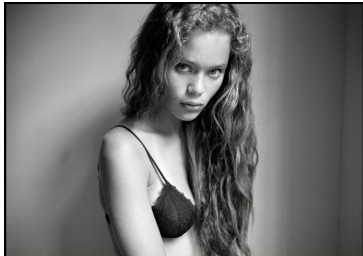


KARIN

MODELS AGENCY

Marine Dandoy

Height : 5'7" / 170 cm | Bust : 35" / 89 cm | Waist : 26" / 66 cm | Hips : 36" / 92 cm | Shoe : 7.0 US / 5.0 UK | Hair Colour : Blonde | Eyes : Blue/Green

KARIN

MODELS AGENCY

Marine Dandoy

Height : 5'7" / 170 cm | Bust : 35" / 89 cm | Waist : 26" / 66 cm | Hips : 36" / 92 cm | Shoe : 7.0 US / 5.0 UK | Hair Colour : Blonde | Eyes : Blue/Green

KARIN

MODELS AGENCY

Marine Dandoy

Height : 5'7" / 170 cm | Bust : 35" / 89 cm | Waist : 26" / 66 cm | Hips : 36" / 92 cm | Shoe : 7.0 US / 5.0 UK | Hair Colour : Blonde | Eyes : Blue/Green

KARIN

MODELS AGENCY

Marine Dandoy

Height : 5'7" / 170 cm | Bust : 35" / 89 cm | Waist : 26" / 66 cm | Hips : 36" / 92 cm | Shoe : 7.0 US / 5.0 UK | Hair Colour : Blonde | Eyes : Blue/Green