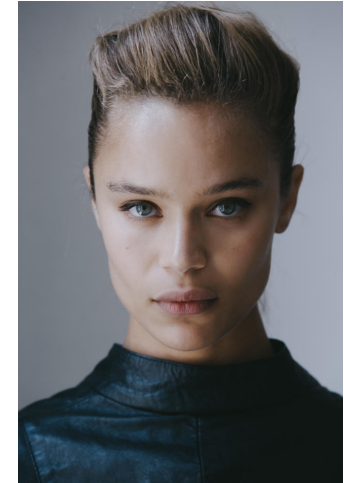


KARIN

MODELS AGENCY

Marine Dandoy

Height : 5'7" / 170 cm | Bust : 35" / 89 cm | Waist : 26" / 66 cm | Hips : 36" / 92 cm | Shoe : 7.0 US / 5.0 UK | Hair Colour : Blonde | Eyes : Blue/Green

KARIN

MODELS AGENCY

Marine Dandoy

Height : 5'7" / 170 cm | Bust : 35" / 89 cm | Waist : 26" / 66 cm | Hips : 36" / 92 cm | Shoe : 7.0 US / 5.0 UK | Hair Colour : Blonde | Eyes : Blue/Green

KARIN

MODELS AGENCY

Marine Dandoy

Height : 5'7" / 170 cm | Bust : 35" / 89 cm | Waist : 26" / 66 cm | Hips : 36" / 92 cm | Shoe : 7.0 US / 5.0 UK | Hair Colour : Blonde | Eyes : Blue/Green

KARIN

MODELS AGENCY

Marine Dandoy

Height : 5'7" / 170 cm | Bust : 35" / 89 cm | Waist : 26" / 66 cm | Hips : 36" / 92 cm | Shoe : 7.0 US / 5.0 UK | Hair Colour : Blonde | Eyes : Blue/Green