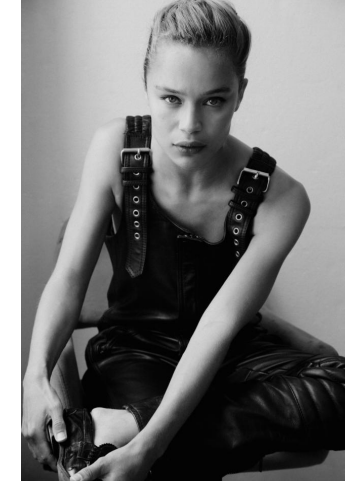


KARIN

MODELS AGENCY

Marine Dandoy

Height : 5'7" / 170 cm | Bust : 35" / 89 cm | Waist : 26" / 66 cm | Hips : 36" / 92 cm | Shoe : 7.0 US / 5.0 UK | Hair Colour : Blonde | Eyes : Blue/Green

KARIN

MODELS AGENCY

Marine Dandoy

Height : 5'7" / 170 cm | Bust : 35" / 89 cm | Waist : 26" / 66 cm | Hips : 36" / 92 cm | Shoe : 7.0 US / 5.0 UK | Hair Colour : Blonde | Eyes : Blue/Green

KARIN

MODELS AGENCY

Marine Dandoy

Height : 5'7" / 170 cm | Bust : 35" / 89 cm | Waist : 26" / 66 cm | Hips : 36" / 92 cm | Shoe : 7.0 US / 5.0 UK | Hair Colour : Blonde | Eyes : Blue/Green

KARIN

MODELS AGENCY

Marine Dandoy

Height : 5'7" / 170 cm | Bust : 35" / 89 cm | Waist : 26" / 66 cm | Hips : 36" / 92 cm | Shoe : 7.0 US / 5.0 UK | Hair Colour : Blonde | Eyes : Blue/Green