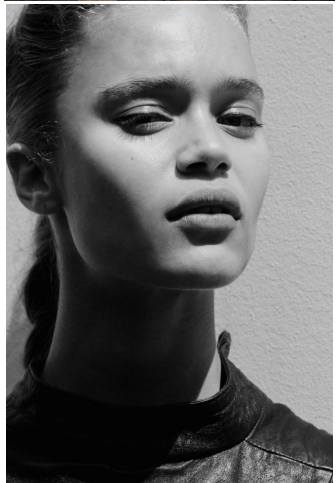


KARIN

MODELS AGENCY

Marine Dandoy

Height : 5'7" / 170 cm | Bust : 35" / 89 cm | Waist : 26" / 66 cm | Hips : 36" / 92 cm | Shoe : 7.0 US / 5.0 UK | Hair Colour : Blonde | Eyes : Blue/Green

KARIN

MODELS AGENCY

Marine Dandoy

Height : 5'7" / 170 cm | Bust : 35" / 89 cm | Waist : 26" / 66 cm | Hips : 36" / 92 cm | Shoe : 7.0 US / 5.0 UK | Hair Colour : Blonde | Eyes : Blue/Green

KARIN

MODELS AGENCY

Marine Dandoy

Height : 5'7" / 170 cm | Bust : 35" / 89 cm | Waist : 26" / 66 cm | Hips : 36" / 92 cm | Shoe : 7.0 US / 5.0 UK | Hair Colour : Blonde | Eyes : Blue/Green

KARIN

MODELS AGENCY

Marine Dandoy

Height : 5'7" / 170 cm | Bust : 35" / 89 cm | Waist : 26" / 66 cm | Hips : 36" / 92 cm | Shoe : 7.0 US / 5.0 UK | Hair Colour : Blonde | Eyes : Blue/Green