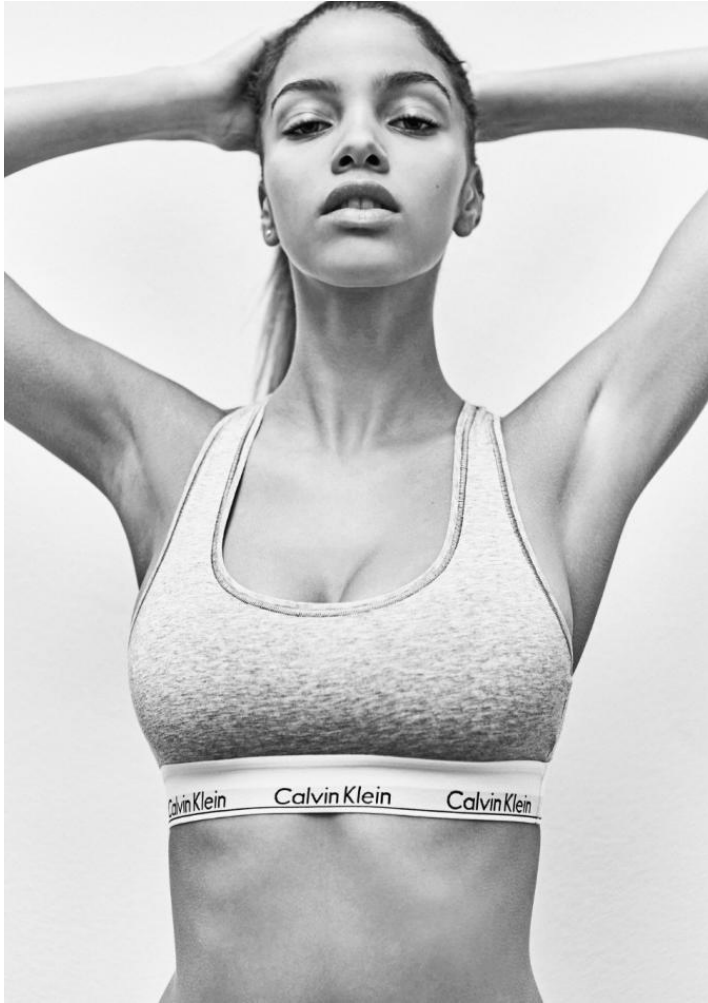

Melody Castiau •

KARIN
MODELS AGENCY

Melody Castiau •

Height : 5'7.5" / 172 cm | Bust : 33.5" / 85 cm | Waist : 25" / 63 cm | Hips : 36" / 91 cm | Shoe : 8.0 US / 6.0 UK | Hair Colour : Brunette | Eyes : Green