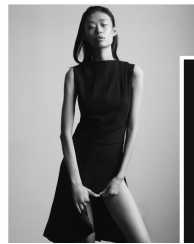


KARIN

MODELS AGENCY

Meng Wei

Height : 5'10.5" / 179 cm | Bust : 32" / 81 cm | Waist : 23.5" / 60 cm | Hips : 34.5" / 87 cm | Shoe : 8.0 US / 6.0 UK | Hair Colour : Black | Eyes : Brown

KARIN

MODELS AGENCY

Meng Wei

Height : 5'10.5" / 179 cm | Bust : 32" / 81 cm | Waist : 23.5" / 60 cm | Hips : 34.5" / 87 cm | Shoe : 8.0 US / 6.0 UK | Hair Colour : Black | Eyes : Brown

KARIN

MODELS AGENCY

Meng Wei

Height : 5'10.5" / 179 cm | Bust : 32" / 81 cm | Waist : 23.5" / 60 cm | Hips : 34.5" / 87 cm | Shoe : 8.0 US / 6.0 UK | Hair Colour : Black | Eyes : Brown