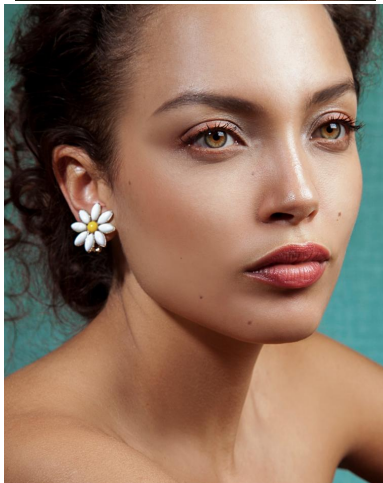

# KARIN

---

MODELS AGENCY

---

MERIEM SAROLIE

Height : 5'5" / 165 cm | Bust : 34.5" / 88 cm | Waist : 25.5" / 65 cm | Hips : 36" / 92 cm | Shoe : 6.0 US / 4.0 UK | Hair Colour : Chestnut | Eyes : Green

# KARIN

MODELS AGENCY

MERIEM SAROLIE

Height : 5'5" / 165 cm | Bust : 34.5" / 88 cm | Waist : 25.5" / 65 cm | Hips : 36" / 92 cm | Shoe : 6.0 US / 4.0 UK | Hair Colour : Chestnut | Eyes : Green

**KARIN**  
MODELS AGENCY

**MERIEM SAROLIE**

Height : 5'5" / 165 cm | Bust : 34.5" / 88 cm | Waist : 25.5" / 65 cm | Hips : 36" / 92 cm | Shoe : 6.0 US / 4.0 UK | Hair Colour : Chestnut | Eyes : Green

**KARIN**  
MODELS AGENCY

**MERIEM SAROLIE**

Height : 5'5" / 165 cm | Bust : 34.5" / 88 cm | Waist : 25.5" / 65 cm | Hips : 36" / 92 cm | Shoe : 6.0 US / 4.0 UK | Hair Colour : Chestnut | Eyes : Green