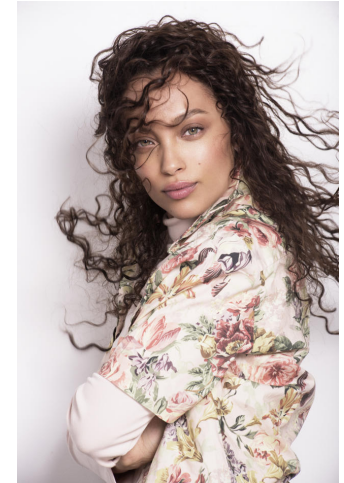

# KARIN

---

MODELS AGENCY

---

MERIEM SAROLIE

Height : 5'5" / 165 cm | Bust : 34.5" / 88 cm | Waist : 25.5" / 65 cm | Hips : 36" / 92 cm | Shoe : 6.0 US / 4.0 UK | Hair Colour : Chestnut | Eyes : Green

# KARIN

MODELS AGENCY

MERIEM SAROLIE

Height : 5'5" / 165 cm | Bust : 34.5" / 88 cm | Waist : 25.5" / 65 cm | Hips : 36" / 92 cm | Shoe : 6.0 US / 4.0 UK | Hair Colour : Chestnut | Eyes : Green

**KARIN**  
MODELS AGENCY

**MERIEM SAROLIE**

Height : 5'5" / 165 cm | Bust : 34.5" / 88 cm | Waist : 25.5" / 65 cm | Hips : 36" / 92 cm | Shoe : 6.0 US / 4.0 UK | Hair Colour : Chestnut | Eyes : Green

**KARIN**  
MODELS AGENCY

**MERIEM SAROLIE**

Height : 5'5" / 165 cm | Bust : 34.5" / 88 cm | Waist : 25.5" / 65 cm | Hips : 36" / 92 cm | Shoe : 6.0 US / 4.0 UK | Hair Colour : Chestnut | Eyes : Green