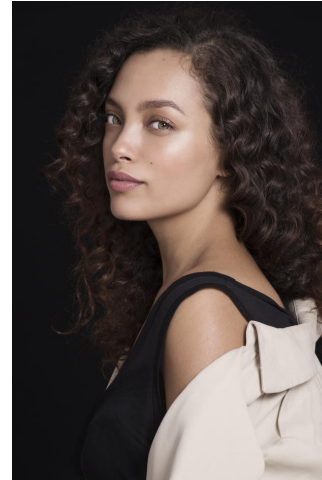

# KARIN

---

MODELS AGENCY

---

MERIEM SAROLIE

Height : 5'5" / 165 cm | Bust : 34.5" / 88 cm | Waist : 25.5" / 65 cm | Hips : 36" / 92 cm | Shoe : 6.0 US / 4.0 UK | Hair Colour : Chestnut | Eyes : Green

# KARIN

MODELS AGENCY

MERIEM SAROLIE

Height : 5'5" / 165 cm | Bust : 34.5" / 88 cm | Waist : 25.5" / 65 cm | Hips : 36" / 92 cm | Shoe : 6.0 US / 4.0 UK | Hair Colour : Chestnut | Eyes : Green

**KARIN**  
MODELS AGENCY

**MERIEM SAROLIE**

Height : 5'5" / 165 cm | Bust : 34.5" / 88 cm | Waist : 25.5" / 65 cm | Hips : 36" / 92 cm | Shoe : 6.0 US / 4.0 UK | Hair Colour : Chestnut | Eyes : Green

**KARIN**  
MODELS AGENCY

**MERIEM SAROLIE**

Height : 5'5" / 165 cm | Bust : 34.5" / 88 cm | Waist : 25.5" / 65 cm | Hips : 36" / 92 cm | Shoe : 6.0 US / 4.0 UK | Hair Colour : Chestnut | Eyes : Green