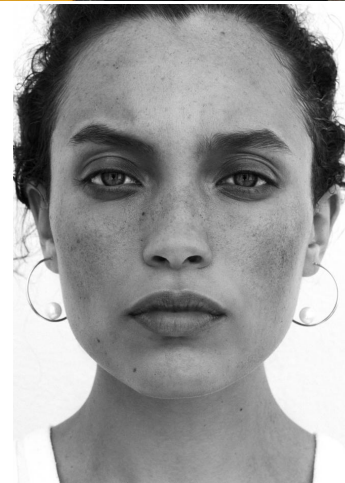

# KARIN

---

MODELS AGENCY

---

MERIEM SAROLIE

Height : 5'5" / 165 cm | Bust : 34.5" / 88 cm | Waist : 25.5" / 65 cm | Hips : 36" / 92 cm | Shoe : 6.0 US / 4.0 UK | Hair Colour : Chestnut | Eyes : Green

# KARIN

MODELS AGENCY

MERIEM SAROLIE

Height : 5'5" / 165 cm | Bust : 34.5" / 88 cm | Waist : 25.5" / 65 cm | Hips : 36" / 92 cm | Shoe : 6.0 US / 4.0 UK | Hair Colour : Chestnut | Eyes : Green

**KARIN**  
MODELS AGENCY

**MERIEM SAROLIE**

Height : 5'5" / 165 cm | Bust : 34.5" / 88 cm | Waist : 25.5" / 65 cm | Hips : 36" / 92 cm | Shoe : 6.0 US / 4.0 UK | Hair Colour : Chestnut | Eyes : Green

**KARIN**  
MODELS AGENCY

**MERIEM SAROLIE**

Height : 5'5" / 165 cm | Bust : 34.5" / 88 cm | Waist : 25.5" / 65 cm | Hips : 36" / 92 cm | Shoe : 6.0 US / 4.0 UK | Hair Colour : Chestnut | Eyes : Green