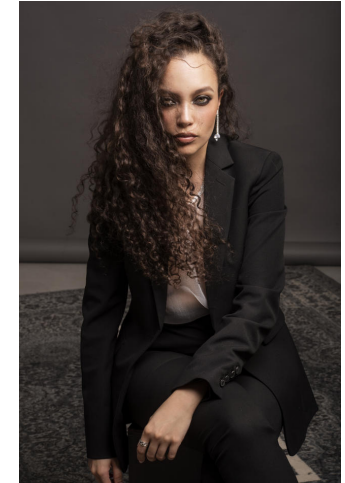

# KARIN

---

MODELS AGENCY

---

MERIEM SAROLIE

Height : 5'5" / 165 cm | Bust : 34.5" / 88 cm | Waist : 25.5" / 65 cm | Hips : 36" / 92 cm | Shoe : 6.0 US / 4.0 UK | Hair Colour : Chestnut | Eyes : Green

# KARIN

MODELS AGENCY

MERIEM SAROLIE

Height : 5'5" / 165 cm | Bust : 34.5" / 88 cm | Waist : 25.5" / 65 cm | Hips : 36" / 92 cm | Shoe : 6.0 US / 4.0 UK | Hair Colour : Chestnut | Eyes : Green

**KARIN**  
MODELS AGENCY

**MERIEM SAROLIE**

Height : 5'5" / 165 cm | Bust : 34.5" / 88 cm | Waist : 25.5" / 65 cm | Hips : 36" / 92 cm | Shoe : 6.0 US / 4.0 UK | Hair Colour : Chestnut | Eyes : Green

**KARIN**  
MODELS AGENCY

**MERIEM SAROLIE**

Height : 5'5" / 165 cm | Bust : 34.5" / 88 cm | Waist : 25.5" / 65 cm | Hips : 36" / 92 cm | Shoe : 6.0 US / 4.0 UK | Hair Colour : Chestnut | Eyes : Green