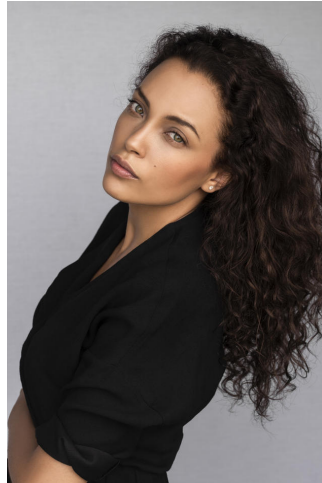

# KARIN

---

MODELS AGENCY

---

MERIEM SAROLIE

Height : 5'5" / 165 cm | Bust : 34.5" / 88 cm | Waist : 25.5" / 65 cm | Hips : 36" / 92 cm | Shoe : 6.0 US / 4.0 UK | Hair Colour : Chestnut | Eyes : Green

# KARIN

MODELS AGENCY

MERIEM SAROLIE

Height : 5'5" / 165 cm | Bust : 34.5" / 88 cm | Waist : 25.5" / 65 cm | Hips : 36" / 92 cm | Shoe : 6.0 US / 4.0 UK | Hair Colour : Chestnut | Eyes : Green

**KARIN**  
MODELS AGENCY

**MERIEM SAROLIE**

Height : 5'5" / 165 cm | Bust : 34.5" / 88 cm | Waist : 25.5" / 65 cm | Hips : 36" / 92 cm | Shoe : 6.0 US / 4.0 UK | Hair Colour : Chestnut | Eyes : Green

**KARIN**  
MODELS AGENCY

**MERIEM SAROLIE**

Height : 5'5" / 165 cm | Bust : 34.5" / 88 cm | Waist : 25.5" / 65 cm | Hips : 36" / 92 cm | Shoe : 6.0 US / 4.0 UK | Hair Colour : Chestnut | Eyes : Green