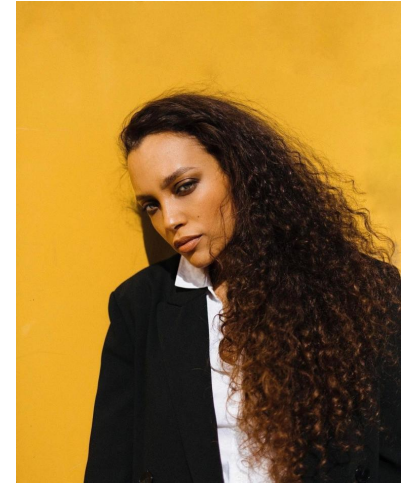

# KARIN

---

MODELS AGENCY

---

MERIEM SAROLIE

Height : 5'5" / 165 cm | Bust : 34.5" / 88 cm | Waist : 25.5" / 65 cm | Hips : 36" / 92 cm | Shoe : 6.0 US / 4.0 UK | Hair Colour : Chestnut | Eyes : Green

# KARIN

MODELS AGENCY

MERIEM SAROLIE

Height : 5'5" / 165 cm | Bust : 34.5" / 88 cm | Waist : 25.5" / 65 cm | Hips : 36" / 92 cm | Shoe : 6.0 US / 4.0 UK | Hair Colour : Chestnut | Eyes : Green

**KARIN**  
MODELS AGENCY

**MERIEM SAROLIE**

Height : 5'5" / 165 cm | Bust : 34.5" / 88 cm | Waist : 25.5" / 65 cm | Hips : 36" / 92 cm | Shoe : 6.0 US / 4.0 UK | Hair Colour : Chestnut | Eyes : Green

**KARIN**  
MODELS AGENCY

**MERIEM SAROLIE**

Height : 5'5" / 165 cm | Bust : 34.5" / 88 cm | Waist : 25.5" / 65 cm | Hips : 36" / 92 cm | Shoe : 6.0 US / 4.0 UK | Hair Colour : Chestnut | Eyes : Green