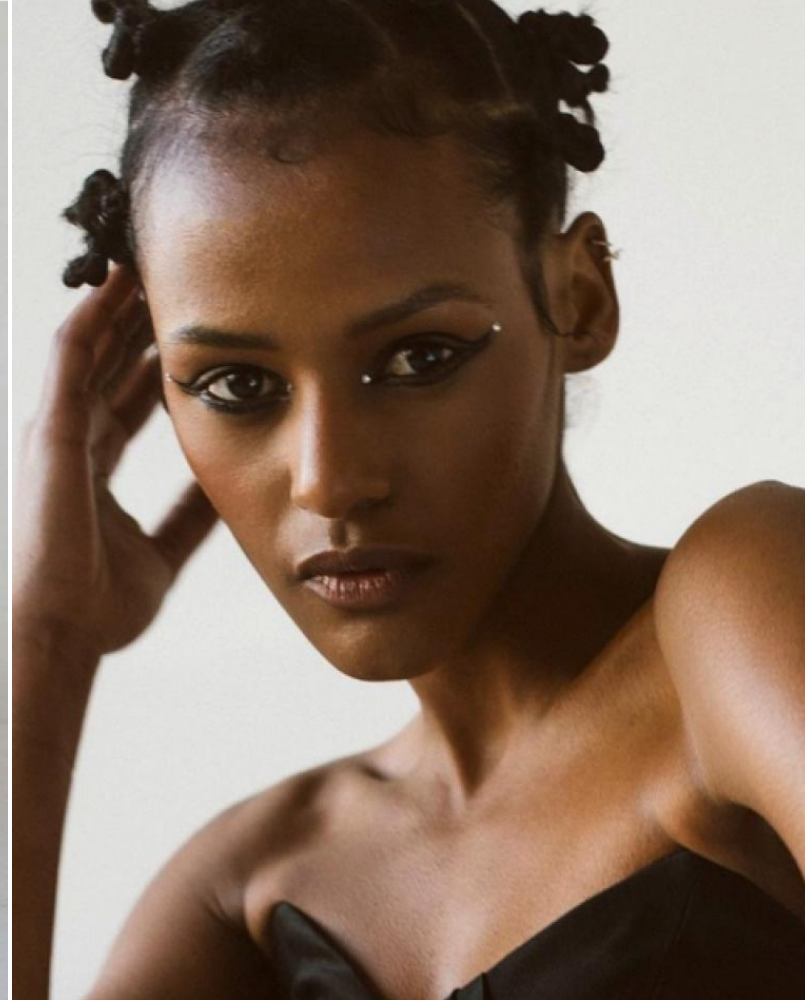


KARIN

MODELS AGENCY

Meron Mamo

Height : 5'9.5" / 176 cm | Bust : 32" / 81 cm | Waist : 23" / 58 cm | Hips : 31.5" / 80 cm | Hair Colour : Dark Brown | Eyes : Brown

KARIN

MODELS AGENCY

Meron Mamo

Height : 5'9.5" / 176 cm | Bust : 32" / 81 cm | Waist : 23" / 58 cm | Hips : 31.5" / 80 cm | Hair Colour : Dark Brown | Eyes : Brown