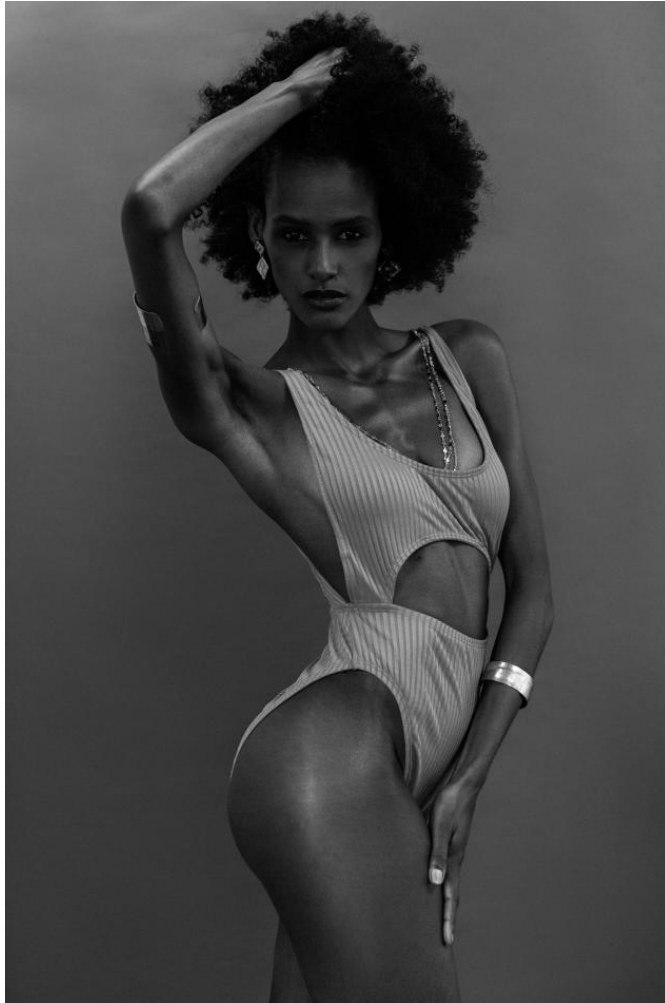


KARIN

MODELS AGENCY

Meron Mamo

Height : 5'9.5" / 176 cm | Bust : 32" / 81 cm | Waist : 23" / 58 cm | Hips : 31.5" / 80 cm | Hair Colour : Dark Brown | Eyes : Brown

KARIN

MODELS AGENCY

Meron Mamo

Height : 5'9.5" / 176 cm | Bust : 32" / 81 cm | Waist : 23" / 58 cm | Hips : 31.5" / 80 cm | Hair Colour : Dark Brown | Eyes : Brown