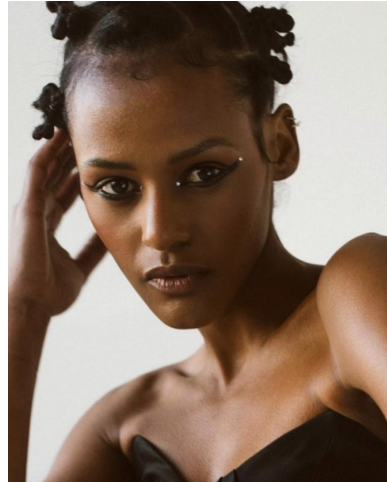

# KARIN

---

MODELS AGENCY

---

Meron Mamo

Height : 5'9.5" / 176 cm | Bust : 32" / 81 cm | Waist : 23" / 58 cm | Hips : 31.5" / 80 cm | Hair Colour : Dark Brown | Eyes : Brown

# KARIN

MODELS AGENCY

Meron Mamo

Height : 5'9.5" / 176 cm | Bust : 32" / 81 cm | Waist : 23" / 58 cm | Hips : 31.5" / 80 cm | Hair Colour : Dark Brown | Eyes : Brown

**KARIN**  
MODELS AGENCY

**Meron Mamo**

Height : 5'9.5" / 176 cm | Bust : 32" / 81 cm | Waist : 23" / 58 cm | Hips : 31.5" / 80 cm | Hair Colour : Dark Brown | Eyes : Brown