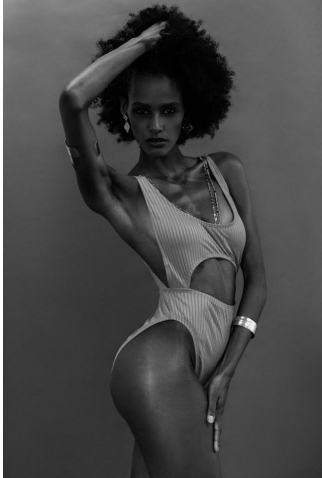

# KARIN

---

MODELS AGENCY

---

Meron Mamo

Height : 5'9.5" / 176 cm | Bust : 32" / 81 cm | Waist : 23" / 58 cm | Hips : 31.5" / 80 cm | Hair Colour : Dark Brown | Eyes : Brown

# KARIN

MODELS AGENCY

Meron Mamo

Height : 5'9.5" / 176 cm | Bust : 32" / 81 cm | Waist : 23" / 58 cm | Hips : 31.5" / 80 cm | Hair Colour : Dark Brown | Eyes : Brown

**KARIN**  
MODELS AGENCY

**Meron Mamo**

Height : 5'9.5" / 176 cm | Bust : 32" / 81 cm | Waist : 23" / 58 cm | Hips : 31.5" / 80 cm | Hair Colour : Dark Brown | Eyes : Brown