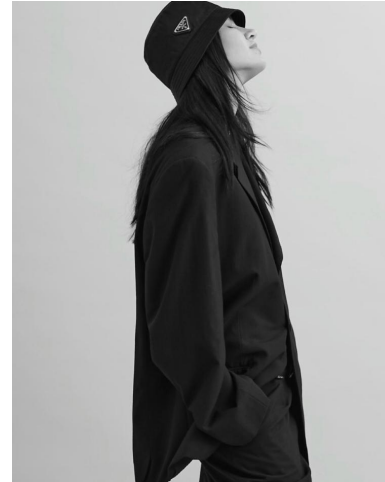


KARIN

MODELS AGENCY

Mia PEREYRA MATTEAZZI

Height : 5'9" / 175 cm | Bust : 31.5" / 80 cm | Waist : 23.5" / 60 cm | Hips : 36" / 91 cm | Shoe : 8.0 US / 6.0 UK | Hair Colour : Dark Brown | Eyes : Green

KARIN

MODELS AGENCY

Mia PEREYRA MATTEAZZI

Height : 5'9" / 175 cm | Bust : 31.5" / 80 cm | Waist : 23.5" / 60 cm | Hips : 36" / 91 cm | Shoe : 8.0 US / 6.0 UK | Hair Colour : Dark Brown | Eyes : Green

KARIN
MODELS AGENCY

Height : 5'9" / 175 cm | Bust : 31.5" / 80 cm | Waist : 23.5" / 60 cm | Hips : 36" / 91 cm | Shoe : 8.0 US / 6.0 UK | Hair Colour : Dark Brown | Eyes : Green