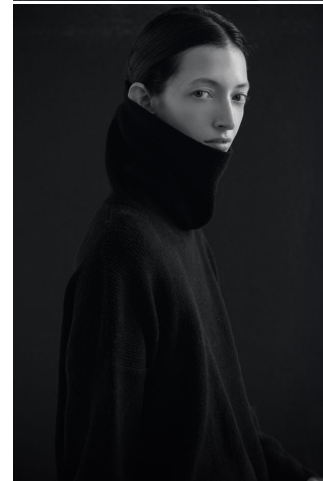


KARIN

MODELS AGENCY

Michelle Lain

Height : 5'9.5" / 176 cm | Bust : 32" / 81 cm | Waist : 23" / 59 cm | Hips : 34" / 86 cm | Shoe : 7.5 US / 5.5 UK | Hair Colour : Dark Brown | Eyes : Blue

KARIN

MODELS AGENCY