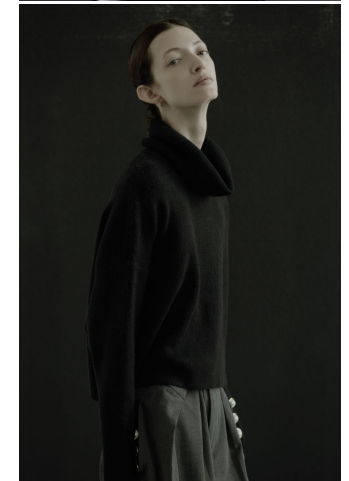


KARIN

MODELS AGENCY

Michelle Lain

Height : 5'9.5" / 176 cm | Bust : 32" / 81 cm | Waist : 23" / 59 cm | Hips : 34" / 86 cm | Shoe : 7.5 US / 5.5 UK | Hair Colour : Dark Brown | Eyes : Blue

KARIN

MODELS AGENCY