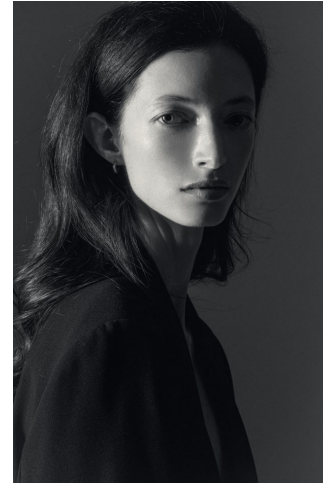


KARIN

MODELS AGENCY

Michelle Lain

Height : 5'9.5" / 176 cm | Bust : 32" / 81 cm | Waist : 23" / 59 cm | Hips : 34" / 86 cm | Shoe : 7.5 US / 5.5 UK | Hair Colour : Dark Brown | Eyes : Blue

KARIN

MODELS AGENCY

Michelle Lain

Height : 5'9.5" / 176 cm | Bust : 32" / 81 cm | Waist : 23" / 59 cm | Hips : 34" / 86 cm | Shoe : 7.5 US / 5.5 UK | Hair Colour : Dark Brown | Eyes : Blue

KARIN
MODELS AGENCY

Michelle Lain

Height : 5'9.5" / 176 cm | Bust : 32" / 81 cm | Waist : 23" / 59 cm | Hips : 34" / 86 cm | Shoe : 7.5 US / 5.5 UK | Hair Colour : Dark Brown | Eyes : Blue