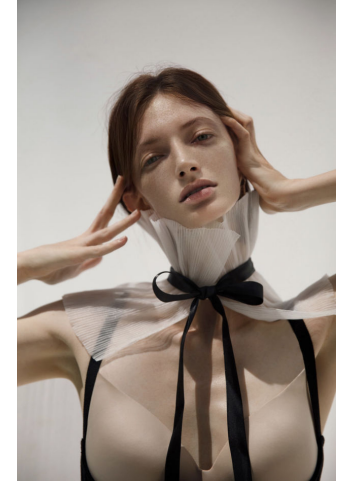


KARIN

MODELS AGENCY

Michelle Lain

Height : 5'9.5" / 176 cm | Bust : 32" / 81 cm | Waist : 23" / 59 cm | Hips : 34" / 86 cm | Shoe : 7.5 US / 5.5 UK | Hair Colour : Dark Brown | Eyes : Blue

KARIN

MODELS AGENCY

Michelle Lain

Height : 5'9.5" / 176 cm | Bust : 32" / 81 cm | Waist : 23" / 59 cm | Hips : 34" / 86 cm | Shoe : 7.5 US / 5.5 UK | Hair Colour : Dark Brown | Eyes : Blue

KARIN
MODELS AGENCY

Michelle Lain

Height : 5'9.5" / 176 cm | Bust : 32" / 81 cm | Waist : 23" / 59 cm | Hips : 34" / 86 cm | Shoe : 7.5 US / 5.5 UK | Hair Colour : Dark Brown | Eyes : Blue