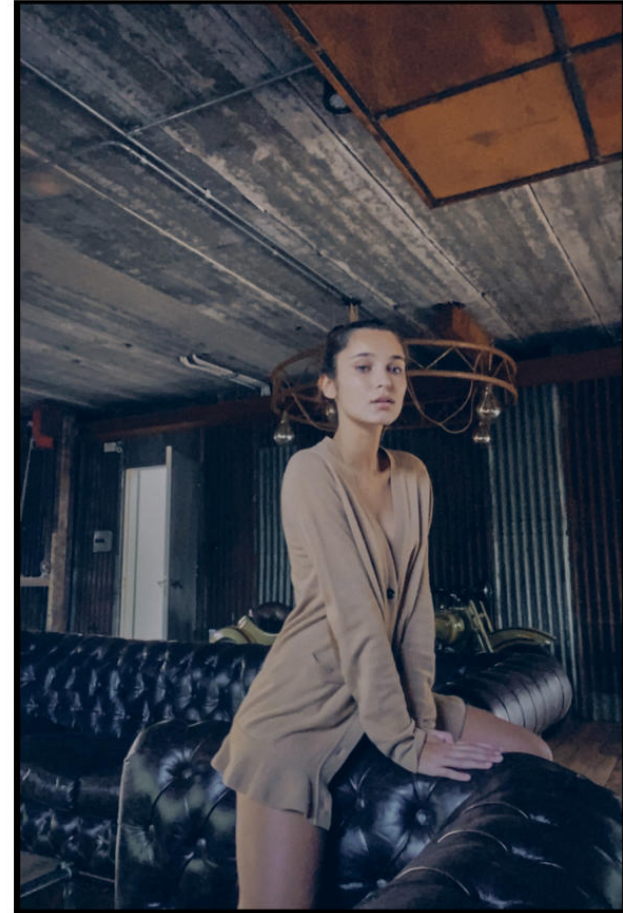

KARIN

MODELS AGENCY

Height : 5'6" / 168 cm | Bust : 31.5" / 80 cm | Waist : 23.5" / 60 cm | Hips : 34.5" / 87 cm | Shoe : 6.0 US / 4.0 UK | Eyes : Blue/Green