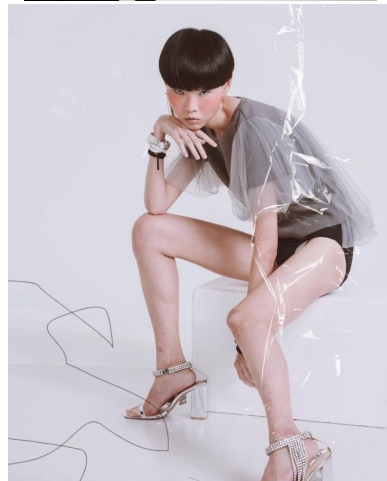


KARIN

MODELS AGENCY

Mioko

Height : 5'9" / 175 cm | Bust : 28" / 71 cm | Waist : 20.5" / 52 cm | Hips : 34.5" / 87 cm | Shoe : 6.5 US / 4.5 UK | Hair Colour : Black | Eyes : Brown

KARIN

MODELS AGENCY

Mioko

Height : 5'9" / 175 cm | Bust : 28" / 71 cm | Waist : 20.5" / 52 cm | Hips : 34.5" / 87 cm | Shoe : 6.5 US / 4.5 UK | Hair Colour : Black | Eyes : Brown

KARIN

MODELS AGENCY

Mioko

Height : 5'9" / 175 cm | Bust : 28" / 71 cm | Waist : 20.5" / 52 cm | Hips : 34.5" / 87 cm | Shoe : 6.5 US / 4.5 UK | Hair Colour : Black | Eyes : Brown