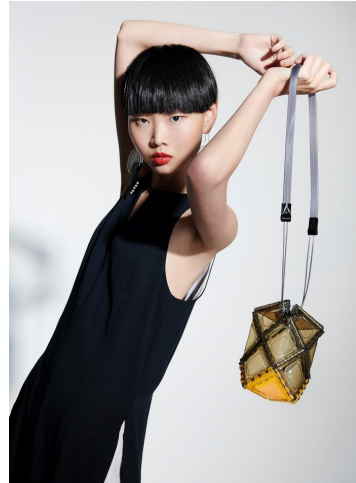


KARIN

MODELS AGENCY

Mioko

Height : 5'9" / 175 cm | Bust : 28" / 71 cm | Waist : 20.5" / 52 cm | Hips : 34.5" / 87 cm | Shoe : 6.5 US / 4.5 UK | Hair Colour : Black | Eyes : Brown

KARIN

MODELS AGENCY

Mioko

Height : 5'9" / 175 cm | Bust : 28" / 71 cm | Waist : 20.5" / 52 cm | Hips : 34.5" / 87 cm | Shoe : 6.5 US / 4.5 UK | Hair Colour : Black | Eyes : Brown

KARIN

MODELS AGENCY

Mioko

Height : 5'9" / 175 cm | Bust : 28" / 71 cm | Waist : 20.5" / 52 cm | Hips : 34.5" / 87 cm | Shoe : 6.5 US / 4.5 UK | Hair Colour : Black | Eyes : Brown