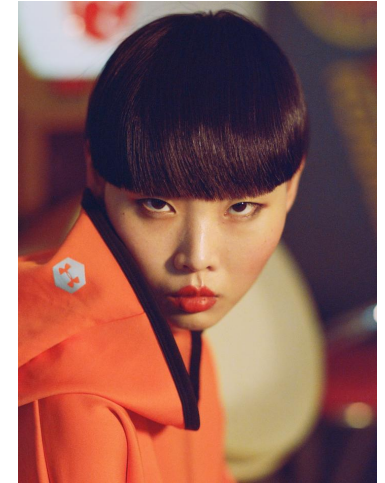


KARIN

MODELS AGENCY

Mioko

Height : 5'9" / 175 cm | Bust : 28" / 71 cm | Waist : 20.5" / 52 cm | Hips : 34.5" / 87 cm | Shoe : 6.5 US / 4.5 UK | Hair Colour : Black | Eyes : Brown

KARIN

MODELS AGENCY

Mioko

Height : 5'9" / 175 cm | Bust : 28" / 71 cm | Waist : 20.5" / 52 cm | Hips : 34.5" / 87 cm | Shoe : 6.5 US / 4.5 UK | Hair Colour : Black | Eyes : Brown