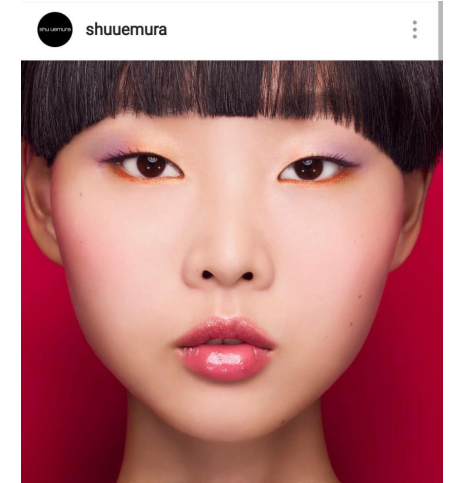


KARIN

MODELS AGENCY

Mioko

Height : 5'9" / 175 cm | Bust : 28" / 71 cm | Waist : 20.5" / 52 cm | Hips : 34.5" / 87 cm | Shoe : 6.5 US / 4.5 UK | Hair Colour : Black | Eyes : Brown

KARIN

MODELS AGENCY

Mioko

Height : 5'9" / 175 cm | Bust : 28" / 71 cm | Waist : 20.5" / 52 cm | Hips : 34.5" / 87 cm | Shoe : 6.5 US / 4.5 UK | Hair Colour : Black | Eyes : Brown

KARIN

MODELS AGENCY

Mioko

Height : 5'9" / 175 cm | Bust : 28" / 71 cm | Waist : 20.5" / 52 cm | Hips : 34.5" / 87 cm | Shoe : 6.5 US / 4.5 UK | Hair Colour : Black | Eyes : Brown