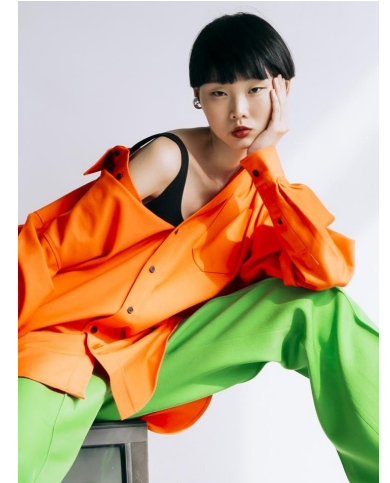


KARIN

MODELS AGENCY

Mioko

Height : 5'9" / 175 cm | Bust : 28" / 71 cm | Waist : 20.5" / 52 cm | Hips : 34.5" / 87 cm | Shoe : 6.5 US / 4.5 UK | Hair Colour : Black | Eyes : Brown

KARIN

MODELS AGENCY

Mioko

Height : 5'9" / 175 cm | Bust : 28" / 71 cm | Waist : 20.5" / 52 cm | Hips : 34.5" / 87 cm | Shoe : 6.5 US / 4.5 UK | Hair Colour : Black | Eyes : Brown

KARIN

MODELS AGENCY

Mioko

Height : 5'9" / 175 cm | Bust : 28" / 71 cm | Waist : 20.5" / 52 cm | Hips : 34.5" / 87 cm | Shoe : 6.5 US / 4.5 UK | Hair Colour : Black | Eyes : Brown