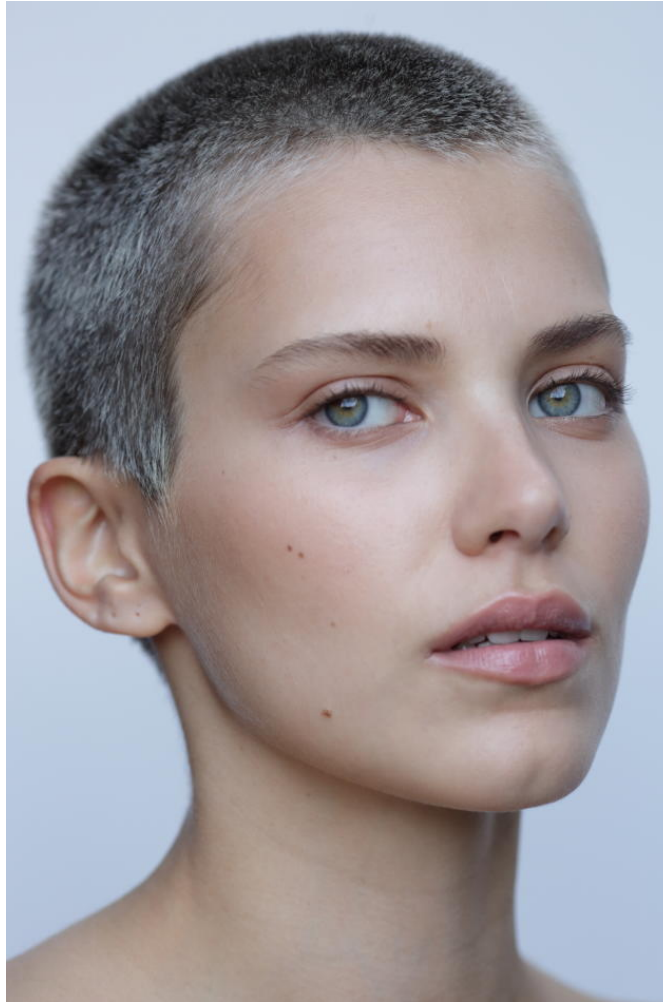

KARIN

MODELS AGENCY

Miriam PAVAROTTI

Height : 5'8" / 173 cm | Bust : 32.5" / 82 cm | Waist : 28.5" / 72 cm | Hips : 40.5" / 103 cm | Shoe : 9.0 US / 6.5 UK | Hair Colour : Light Blonde | Eyes : Blue/Green