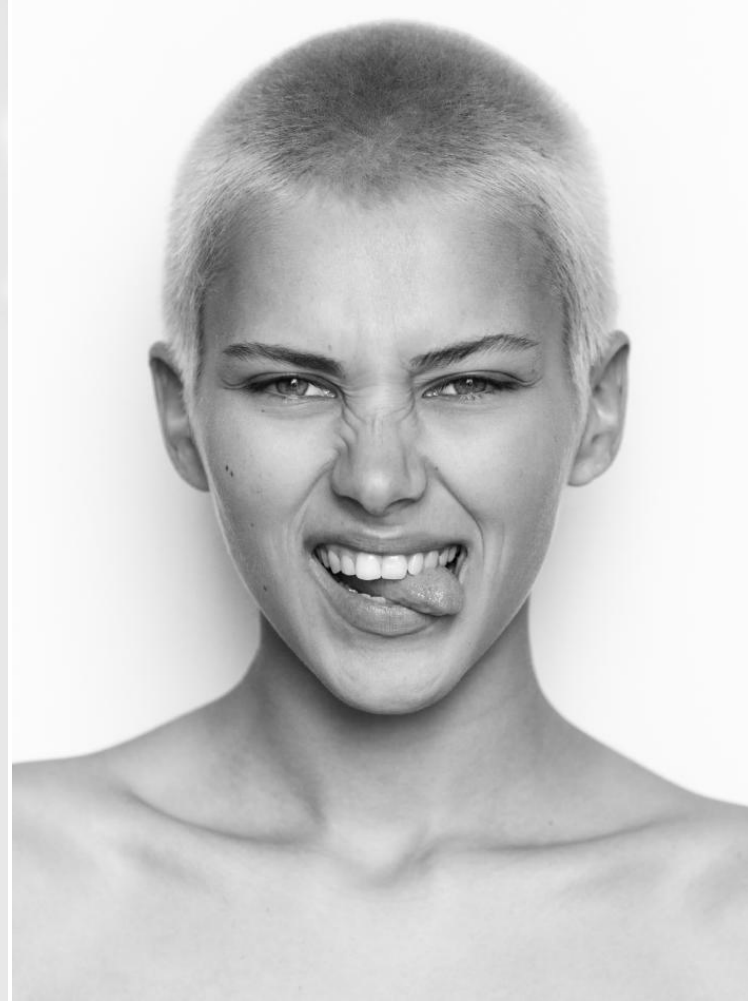

KARIN

MODELS AGENCY

Miriam PAVAROTTI

Height : 5'8" / 173 cm | Bust : 32.5" / 82 cm | Waist : 28.5" / 72 cm | Hips : 40.5" / 103 cm | Shoe : 9.0 US / 6.5 UK | Hair Colour : Light Blonde | Eyes : Blue/Green