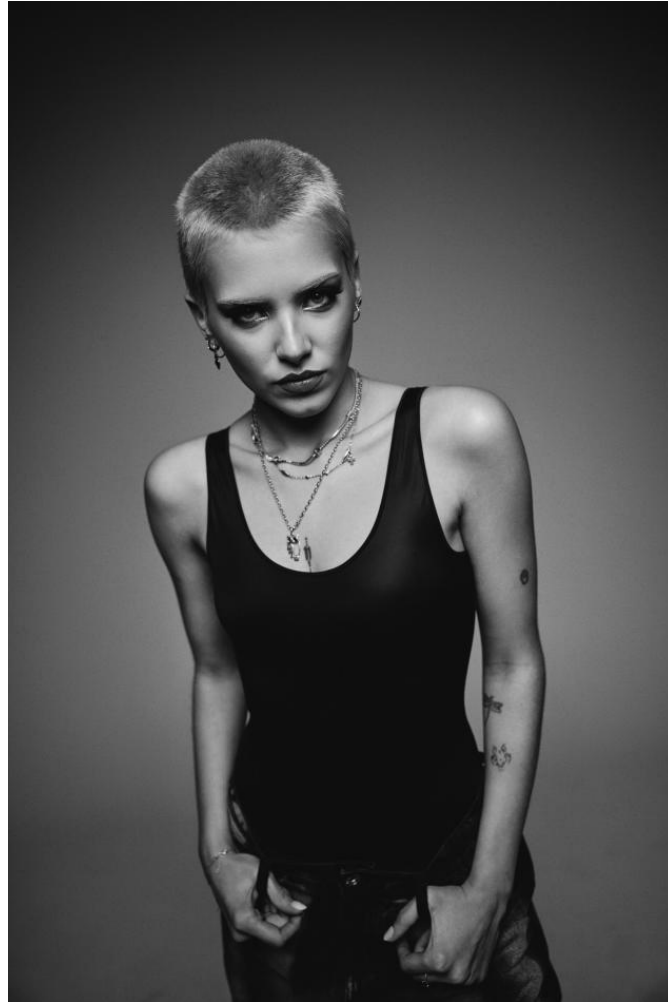

Miriam PAVAROTTI

KARIN

MODELS AGENCY

Miriam PAVAROTTI

Height : 5'8" / 173 cm | Bust : 32.5" / 82 cm | Waist : 28.5" / 72 cm | Hips : 40.5" / 103 cm | Shoe : 9.0 US / 6.5 UK | Hair Colour : Light Blonde | Eyes : Blue/Green