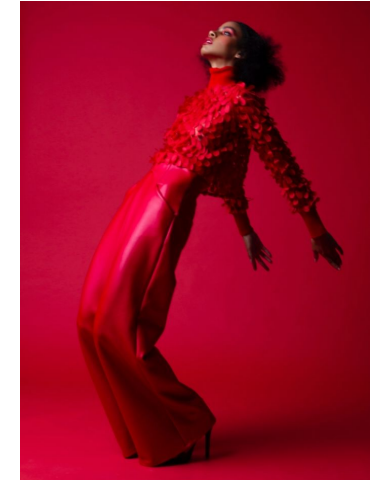


KARIN

MODELS AGENCY

MONICA* BAUTE GRILLO

Height : 5'11" / 180 cm | Bust : 32.5" / 82 cm | Waist : 23.5" / 60 cm | Hips : 36" / 91 cm | Shoe : 8.0 US / 6.0 UK | Hair Colour : Brown | Eyes : Brown

KARIN

MODELS AGENCY

MONICA* BAUTE GRILLO

Height : 5'11" / 180 cm | Bust : 32.5" / 82 cm | Waist : 23.5" / 60 cm | Hips : 36" / 91 cm | Shoe : 8.0 US / 6.0 UK | Hair Colour : Brown | Eyes : Brown

KARIN

MODELS AGENCY

MONICA* BAUTE GRILLO

Height : 5'11" / 180 cm | Bust : 32.5" / 82 cm | Waist : 23.5" / 60 cm | Hips : 36" / 91 cm | Shoe : 8.0 US / 6.0 UK | Hair Colour : Brown | Eyes : Brown