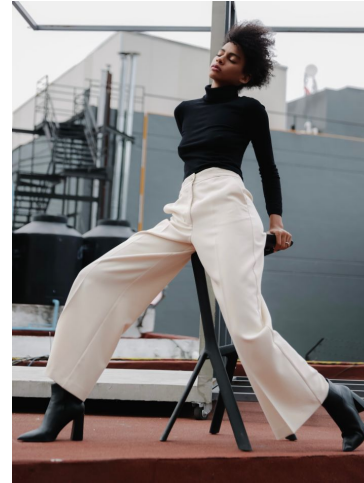


KARIN

MODELS AGENCY

MONICA* BAUTE GRILLO

Height : 5'11" / 180 cm | Bust : 32.5" / 82 cm | Waist : 23.5" / 60 cm | Hips : 36" / 91 cm | Shoe : 8.0 US / 6.0 UK | Hair Colour : Brown | Eyes : Brown

KARIN

MODELS AGENCY

MONICA* BAUTE GRILLO

Height : 5'11" / 180 cm | Bust : 32.5" / 82 cm | Waist : 23.5" / 60 cm | Hips : 36" / 91 cm | Shoe : 8.0 US / 6.0 UK | Hair Colour : Brown | Eyes : Brown

KARIN

MODELS AGENCY

MONICA* BAUTE GRILLO