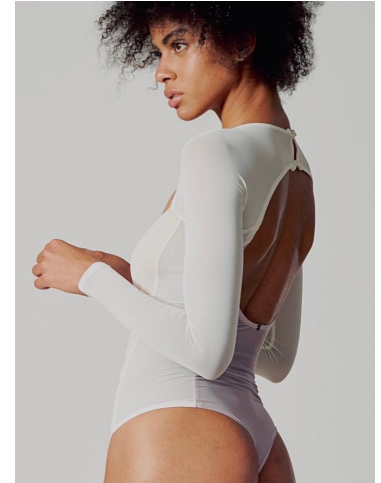


KARIN

MODELS AGENCY

MONICA* BAUTE GRILLO

Height : 5'11" / 180 cm | Bust : 32.5" / 82 cm | Waist : 23.5" / 60 cm | Hips : 36" / 91 cm | Shoe : 8.0 US / 6.0 UK | Hair Colour : Brown | Eyes : Brown

KARIN

MODELS AGENCY

MONICA* BAUTE GRILLO

Height : 5'11" / 180 cm | Bust : 32.5" / 82 cm | Waist : 23.5" / 60 cm | Hips : 36" / 91 cm | Shoe : 8.0 US / 6.0 UK | Hair Colour : Brown | Eyes : Brown

KARIN

MODELS AGENCY

MONICA* BAUTE GRILLO

Height : 5'11" / 180 cm | Bust : 32.5" / 82 cm | Waist : 23.5" / 60 cm | Hips : 36" / 91 cm | Shoe : 8.0 US / 6.0 UK | Hair Colour : Brown | Eyes : Brown