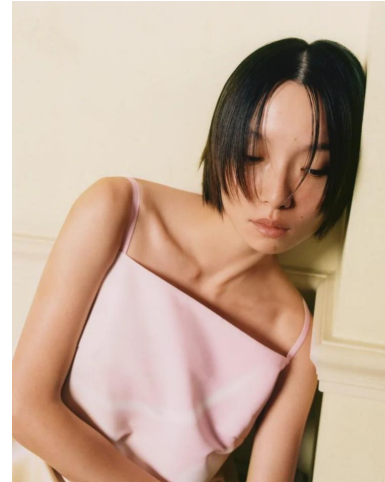


KARIN

MODELS AGENCY

Moon KYU LEE

Height : 5'7" / 170 cm | Bust : 33" / 84 cm | Waist : 24.5" / 62 cm | Hips : 34.5" / 87 cm | Shoe : 8.0 US / 6.0 UK | Hair Colour : Blonde | Eyes : Brown

KARIN

MODELS AGENCY

Moon KYU LEE

Height : 5'7" / 170 cm | Bust : 33" / 84 cm | Waist : 24.5" / 62 cm | Hips : 34.5" / 87 cm | Shoe : 8.0 US / 6.0 UK | Hair Colour : Blonde | Eyes : Brown

KARIN

MODELS AGENCY

Moon KYU LEE

Height : 5'7" / 170 cm | Bust : 33" / 84 cm | Waist : 24.5" / 62 cm | Hips : 34.5" / 87 cm | Shoe : 8.0 US / 6.0 UK | Hair Colour : Blonde | Eyes : Brown