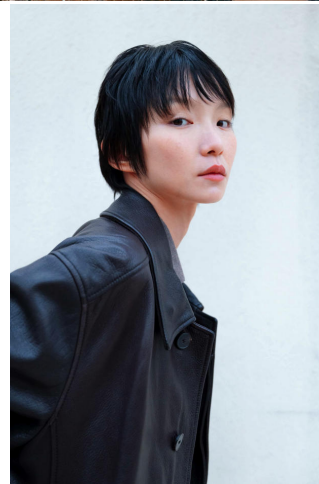


KARIN

MODELS AGENCY

Moon KYU LEE

Height : 5'7" / 170 cm | Bust : 33" / 84 cm | Waist : 24.5" / 62 cm | Hips : 34.5" / 87 cm | Shoe : 8.0 US / 6.0 UK | Hair Colour : Blonde | Eyes : Brown

KARIN

MODELS AGENCY

Moon KYU LEE

Height : 5'7" / 170 cm | Bust : 33" / 84 cm | Waist : 24.5" / 62 cm | Hips : 34.5" / 87 cm | Shoe : 8.0 US / 6.0 UK | Hair Colour : Blonde | Eyes : Brown

KARIN

MODELS AGENCY

Moon KYU LEE

Height : 5'7" / 170 cm | Bust : 33" / 84 cm | Waist : 24.5" / 62 cm | Hips : 34.5" / 87 cm | Shoe : 8.0 US / 6.0 UK | Hair Colour : Blonde | Eyes : Brown