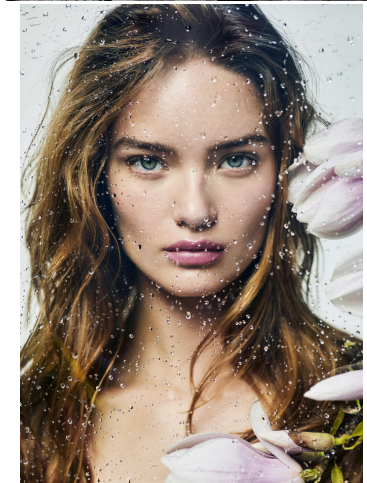


KARIN

MODELS AGENCY

Myrtille REVEMONT / REVEMONT BV •

Height : 5'7.5" / 171 cm | Bust : 32.5" / 83 cm | Waist : 23" / 59 cm | Hips : 34.5" / 87 cm | Shoe : 6.5 US / 4.5 UK | Hair Colour : Dark Blonde | Eyes : Blue/Green