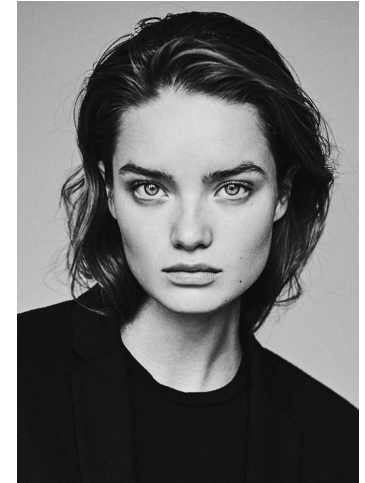

KARIN
MODELS AGENCY

Myrtille REVEMONT / REVEMONT BV •

Height : 5'7.5" / 171 cm | Bust : 32.5" / 83 cm | Waist : 23" / 59 cm | Hips : 34.5" / 87 cm | Shoe : 6.5 US / 4.5 UK | Hair Colour : Dark Blonde | Eyes : Blue/Green