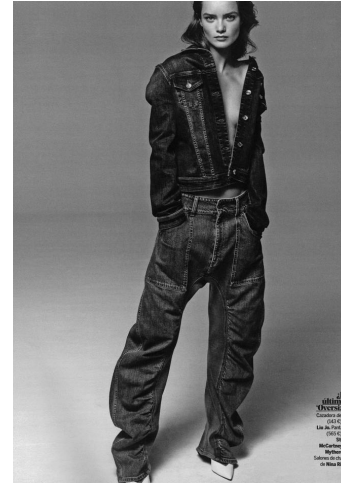

KARIN
MODELS AGENCY

Myrtille REVEMONT / REVEMONT BV •

Height : 5'7.5" / 171 cm | Bust : 32.5" / 83 cm | Waist : 23" / 59 cm | Hips : 34.5" / 87 cm | Shoe : 6.5 US / 4.5 UK | Hair Colour : Dark Blonde | Eyes : Blue/Green