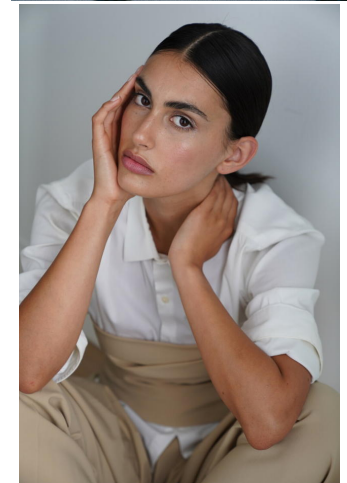


KARIN

MODELS AGENCY

NADINE

Height : 5'9.5" / 177 cm | Bust : 34" / 86 cm | Waist : 24" / 61 cm | Hips : 36.5" / 93 cm | Shoe : 9.0 US / 6.5 UK | Hair Colour : Brunette | Eyes : Brown

KARIN
MODELS AGENCY

NADINE

Height : 5'9.5" / 177 cm | Bust : 34" / 86 cm | Waist : 24" / 61 cm | Hips : 36.5" / 93 cm | Shoe : 9.0 US / 6.5 UK | Hair Colour : Brunette | Eyes : Brown

KARIN
MODELS AGENCY

NADINE

Height : 5'9.5" / 177 cm | Bust : 34" / 86 cm | Waist : 24" / 61 cm | Hips : 36.5" / 93 cm | Shoe : 9.0 US / 6.5 UK | Hair Colour : Brunette | Eyes : Brown

Height : 5'9.5" / 177 cm | Bust : 34" / 86 cm | Waist : 24" / 61 cm | Hips : 36.5" / 93 cm | Shoe : 9.0 US / 6.5 UK | Hair Colour : Brunette | Eyes : Brown