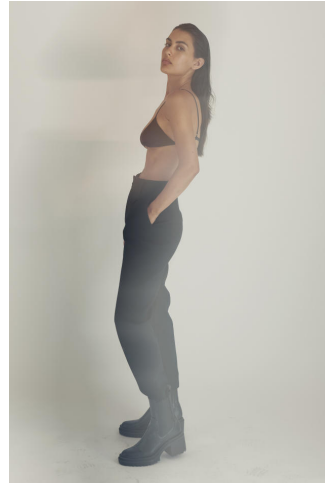


KARIN

MODELS AGENCY

NADINE

Height : 5'9.5" / 177 cm | Bust : 34" / 86 cm | Waist : 24" / 61 cm | Hips : 36.5" / 93 cm | Shoe : 9.0 US / 6.5 UK | Hair Colour : Brunette | Eyes : Brown

KARIN
MODELS AGENCY

NADINE

Height : 5'9.5" / 177 cm | Bust : 34" / 86 cm | Waist : 24" / 61 cm | Hips : 36.5" / 93 cm | Shoe : 9.0 US / 6.5 UK | Hair Colour : Brunette | Eyes : Brown

KARIN
MODELS AGENCY

NADINE

Height : 5'9.5" / 177 cm | Bust : 34" / 86 cm | Waist : 24" / 61 cm | Hips : 36.5" / 93 cm | Shoe : 9.0 US / 6.5 UK | Hair Colour : Brunette | Eyes : Brown

Height : 5'9.5" / 177 cm | Bust : 34" / 86 cm | Waist : 24" / 61 cm | Hips : 36.5" / 93 cm | Shoe : 9.0 US / 6.5 UK | Hair Colour : Brunette | Eyes : Brown