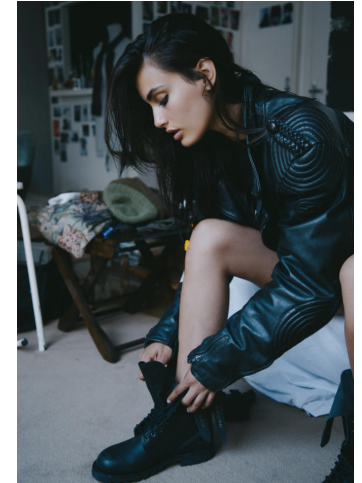


KARIN

MODELS AGENCY

NADINE

Height : 5'9.5" / 177 cm | Bust : 34" / 86 cm | Waist : 24" / 61 cm | Hips : 36.5" / 93 cm | Shoe : 9.0 US / 6.5 UK | Hair Colour : Brunette | Eyes : Brown

KARIN
MODELS AGENCY

NADINE

Height : 5'9.5" / 177 cm | Bust : 34" / 86 cm | Waist : 24" / 61 cm | Hips : 36.5" / 93 cm | Shoe : 9.0 US / 6.5 UK | Hair Colour : Brunette | Eyes : Brown

KARIN
MODELS AGENCY

NADINE

Height : 5'9.5" / 177 cm | Bust : 34" / 86 cm | Waist : 24" / 61 cm | Hips : 36.5" / 93 cm | Shoe : 9.0 US / 6.5 UK | Hair Colour : Brunette | Eyes : Brown

Height : 5'9.5" / 177 cm | Bust : 34" / 86 cm | Waist : 24" / 61 cm | Hips : 36.5" / 93 cm | Shoe : 9.0 US / 6.5 UK | Hair Colour : Brunette | Eyes : Brown