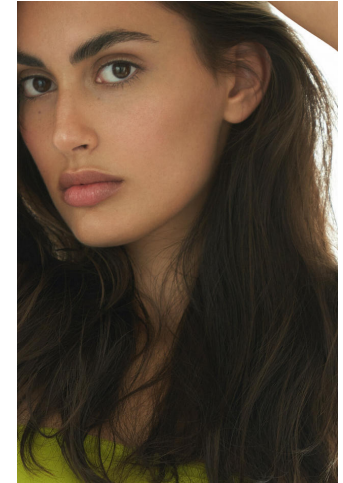


KARIN

MODELS AGENCY

NADINE

Height : 5'9.5" / 177 cm | Bust : 34" / 86 cm | Waist : 24" / 61 cm | Hips : 36.5" / 93 cm | Shoe : 9.0 US / 6.5 UK | Hair Colour : Brunette | Eyes : Brown

KARIN
MODELS AGENCY

NADINE

Height : 5'9.5" / 177 cm | Bust : 34" / 86 cm | Waist : 24" / 61 cm | Hips : 36.5" / 93 cm | Shoe : 9.0 US / 6.5 UK | Hair Colour : Brunette | Eyes : Brown

KARIN
MODELS AGENCY

NADINE

Height : 5'9.5" / 177 cm | Bust : 34" / 86 cm | Waist : 24" / 61 cm | Hips : 36.5" / 93 cm | Shoe : 9.0 US / 6.5 UK | Hair Colour : Brunette | Eyes : Brown

Height : 5'9.5" / 177 cm | Bust : 34" / 86 cm | Waist : 24" / 61 cm | Hips : 36.5" / 93 cm | Shoe : 9.0 US / 6.5 UK | Hair Colour : Brunette | Eyes : Brown