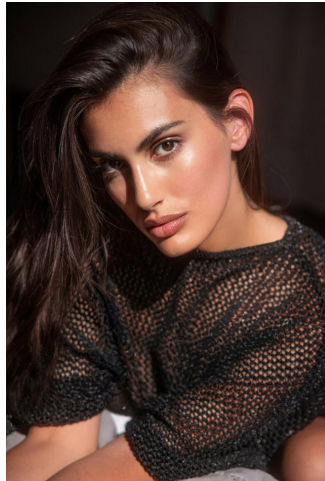


KARIN

MODELS AGENCY

NADINE

Height : 5'9.5" / 177 cm | Bust : 34" / 86 cm | Waist : 24" / 61 cm | Hips : 36.5" / 93 cm | Shoe : 9.0 US / 6.5 UK | Hair Colour : Brunette | Eyes : Brown

KARIN
MODELS AGENCY

NADINE

Height : 5'9.5" / 177 cm | Bust : 34" / 86 cm | Waist : 24" / 61 cm | Hips : 36.5" / 93 cm | Shoe : 9.0 US / 6.5 UK | Hair Colour : Brunette | Eyes : Brown

KARIN
MODELS AGENCY

NADINE

Height : 5'9.5" / 177 cm | Bust : 34" / 86 cm | Waist : 24" / 61 cm | Hips : 36.5" / 93 cm | Shoe : 9.0 US / 6.5 UK | Hair Colour : Brunette | Eyes : Brown