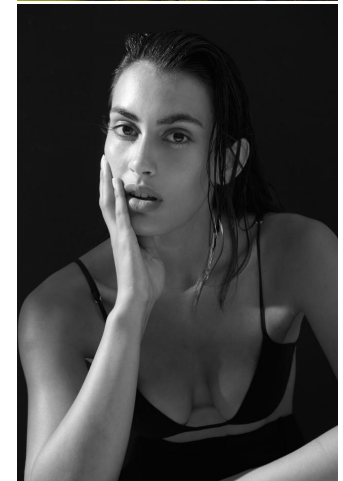


KARIN

MODELS AGENCY

NADINE

Height : 5'9.5" / 177 cm | Bust : 34" / 86 cm | Waist : 24" / 61 cm | Hips : 36.5" / 93 cm | Shoe : 9.0 US / 6.5 UK | Hair Colour : Brunette | Eyes : Brown

KARIN
MODELS AGENCY

NADINE

Height : 5'9.5" / 177 cm | Bust : 34" / 86 cm | Waist : 24" / 61 cm | Hips : 36.5" / 93 cm | Shoe : 9.0 US / 6.5 UK | Hair Colour : Brunette | Eyes : Brown

KARIN
MODELS AGENCY

NADINE

Height : 5'9.5" / 177 cm | Bust : 34" / 86 cm | Waist : 24" / 61 cm | Hips : 36.5" / 93 cm | Shoe : 9.0 US / 6.5 UK | Hair Colour : Brunette | Eyes : Brown

Height : 5'9.5" / 177 cm | Bust : 34" / 86 cm | Waist : 24" / 61 cm | Hips : 36.5" / 93 cm | Shoe : 9.0 US / 6.5 UK | Hair Colour : Brunette | Eyes : Brown