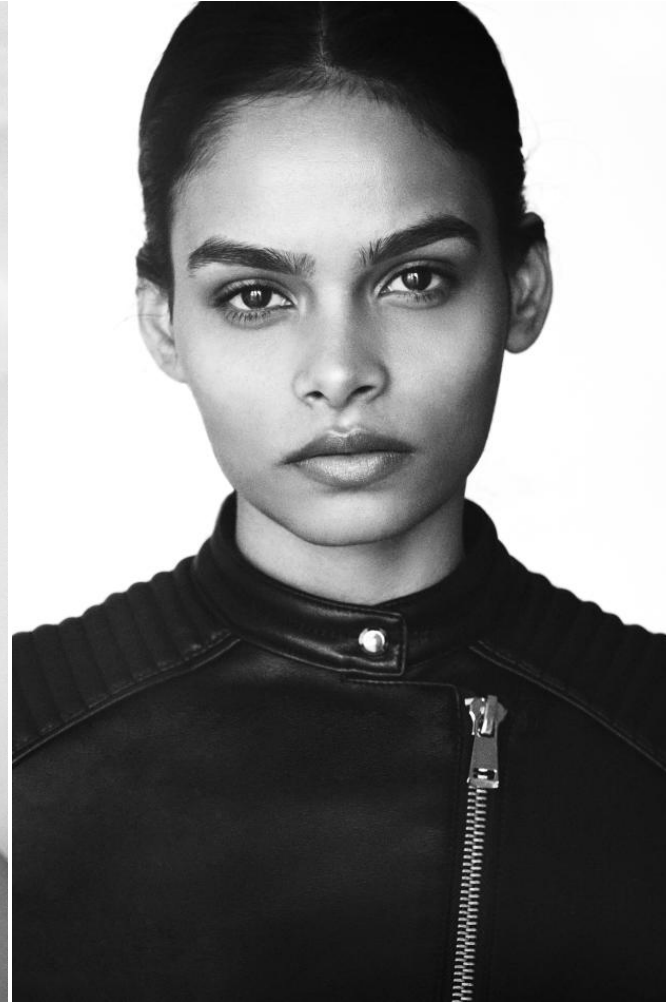

KARIN
MODELS AGENCY

Namrata

Height : 5'7" / 170 cm | Bust : 34" / 86 cm | Waist : 24" / 61 cm | Hips : 34.5" / 88 cm | Shoe : 7.0 US / 5.0 UK | Hair Colour : Black | Eyes : Brown