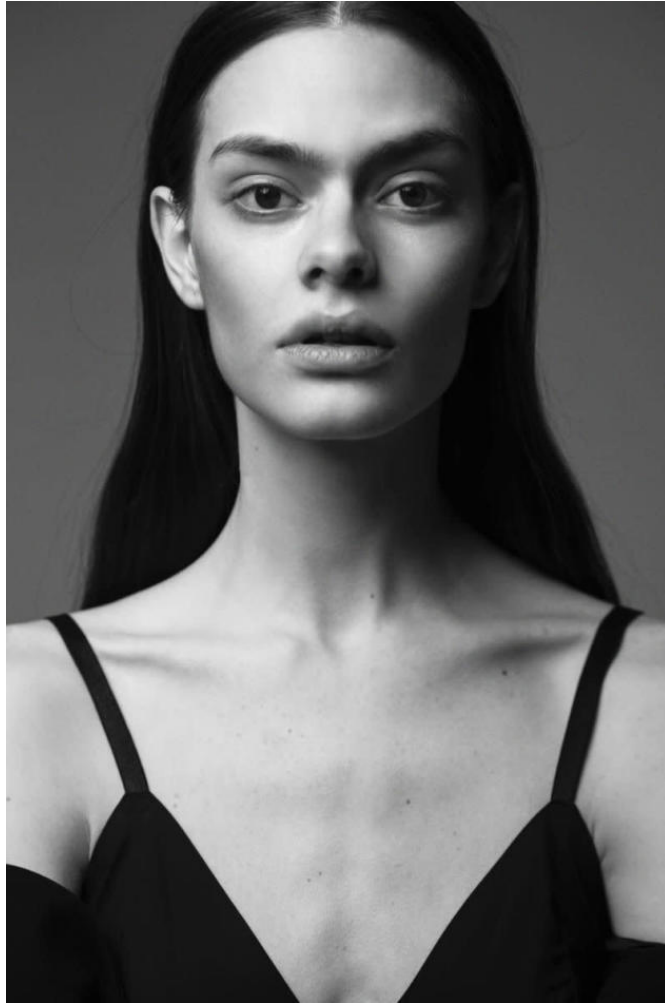


KARIN

MODELS AGENCY

Natassja TIDBALL

Height : 5'10" / 178 cm | Bust : 32" / 81 cm | Waist : 25" / 64 cm | Hips : 35.5" / 90 cm | Shoe : 7.5 US / 5.5 UK | Hair Colour : Brown | Eyes : Brown

KARIN

MODELS AGENCY

Natassja TIDBALL

Height : 5'10" / 178 cm | Bust : 32" / 81 cm | Waist : 25" / 64 cm | Hips : 35.5" / 90 cm | Shoe : 7.5 US / 5.5 UK | Hair Colour : Brown | Eyes : Brown

KARIN
MODELS AGENCY

Natassja TIDBALL

Height : 5'10" / 178 cm | Bust : 32" / 81 cm | Waist : 25" / 64 cm | Hips : 35.5" / 90 cm | Shoe : 7.5 US / 5.5 UK | Hair Colour : Brown | Eyes : Brown

KARIN

MODELS AGENCY

Natassja TIDBALL

Height : 5'10" / 178 cm | Bust : 32" / 81 cm | Waist : 25" / 64 cm | Hips : 35.5" / 90 cm | Shoe : 7.5 US / 5.5 UK | Hair Colour : Brown | Eyes : Brown