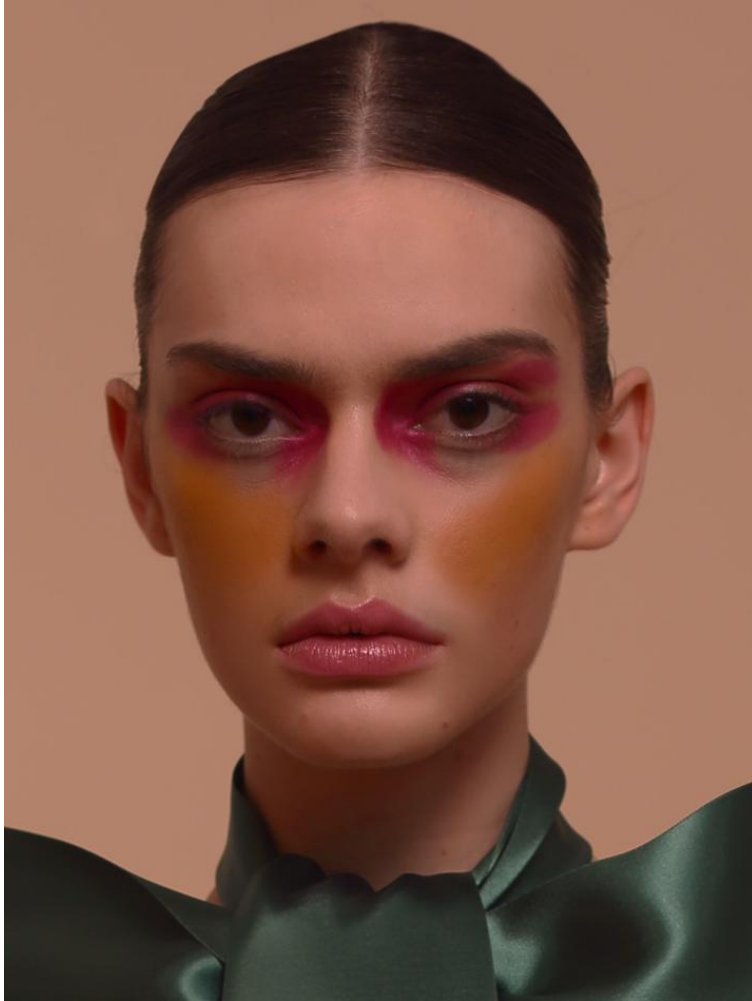

KARIN

MODELS AGENCY

Natassja TIDBALL

Height : 5'10" / 178 cm | Bust : 32" / 81 cm | Waist : 25" / 64 cm | Hips : 35.5" / 90 cm | Shoe : 7.5 US / 5.5 UK | Hair Colour : Brown | Eyes : Brown