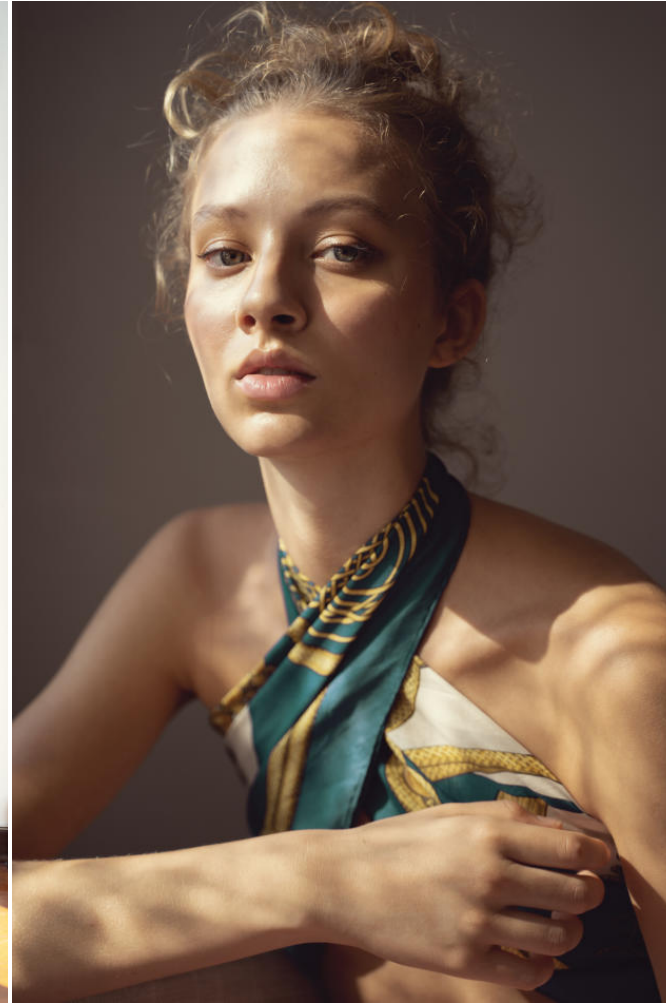


KARIN

MODELS AGENCY

Nike Hapkemeyer

Height : 5'9.5" / 177 cm | Bust : 30.5" / 78 cm | Waist : 23" / 59 cm | Hips : 34.5" / 88 cm | Shoe : 7.0 US / 5.0 UK | Hair Colour : Blonde | Eyes : Blue

KARIN
MODELS AGENCY

Nike Hapkemeyer

Height : 5'9.5" / 177 cm | Bust : 30.5" / 78 cm | Waist : 23" / 59 cm | Hips : 34.5" / 88 cm | Shoe : 7.0 US / 5.0 UK | Hair Colour : Blonde | Eyes : Blue

KARIN
MODELS AGENCY

Nike Hapkemeyer

Height : 5'9.5" / 177 cm | Bust : 30.5" / 78 cm | Waist : 23" / 59 cm | Hips : 34.5" / 88 cm | Shoe : 7.0 US / 5.0 UK | Hair Colour : Blonde | Eyes : Blue

KARIN

MODELS AGENCY

Nike Hapkemeyer

Height : 5'9.5" / 177 cm | Bust : 30.5" / 78 cm | Waist : 23" / 59 cm | Hips : 34.5" / 88 cm | Shoe : 7.0 US / 5.0 UK | Hair Colour : Blonde | Eyes : Blue