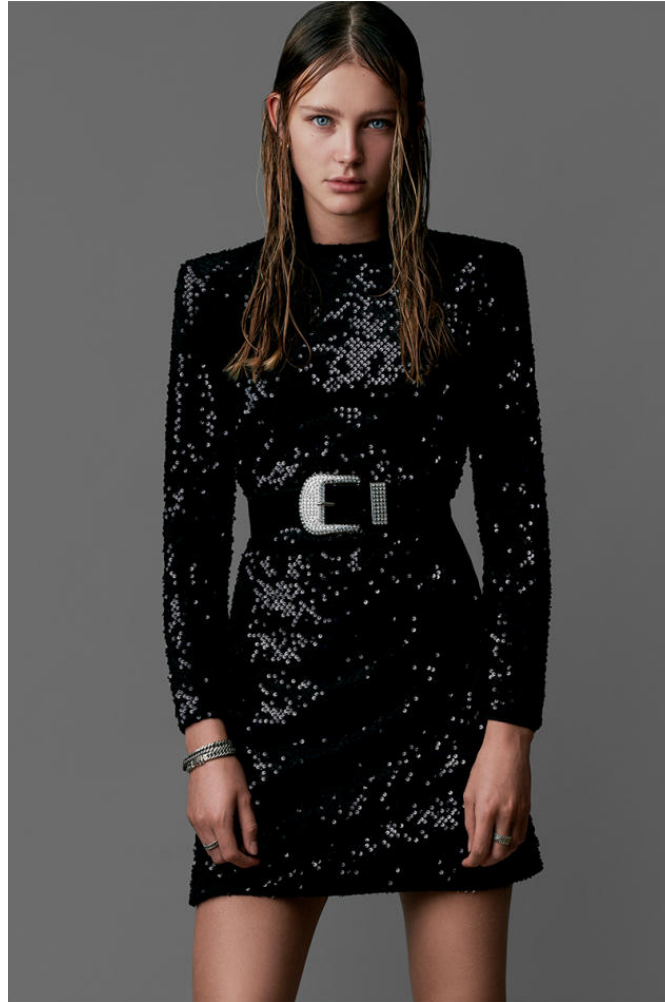


KARIN

MODELS AGENCY

NOVA Loomans

Height : 5'9.5" / 177 cm | Bust : 32.5" / 83 cm | Waist : 25" / 63 cm | Hips : 35" / 89 cm | Shoe : 10.0 US / 7.0 UK | Hair Colour : Brown | Eyes : Blue

KARIN
MODELS AGENCY

NOVA Loomans

Height : 5'9.5" / 177 cm | Bust : 32.5" / 83 cm | Waist : 25" / 63 cm | Hips : 35" / 89 cm | Shoe : 10.0 US / 7.0 UK | Hair Colour : Brown | Eyes : Blue

KARIN
MODELS AGENCY

NOVA Loomans

Height : 5'9.5" / 177 cm | Bust : 32.5" / 83 cm | Waist : 25" / 63 cm | Hips : 35" / 89 cm | Shoe : 10.0 US / 7.0 UK | Hair Colour : Brown | Eyes : Blue